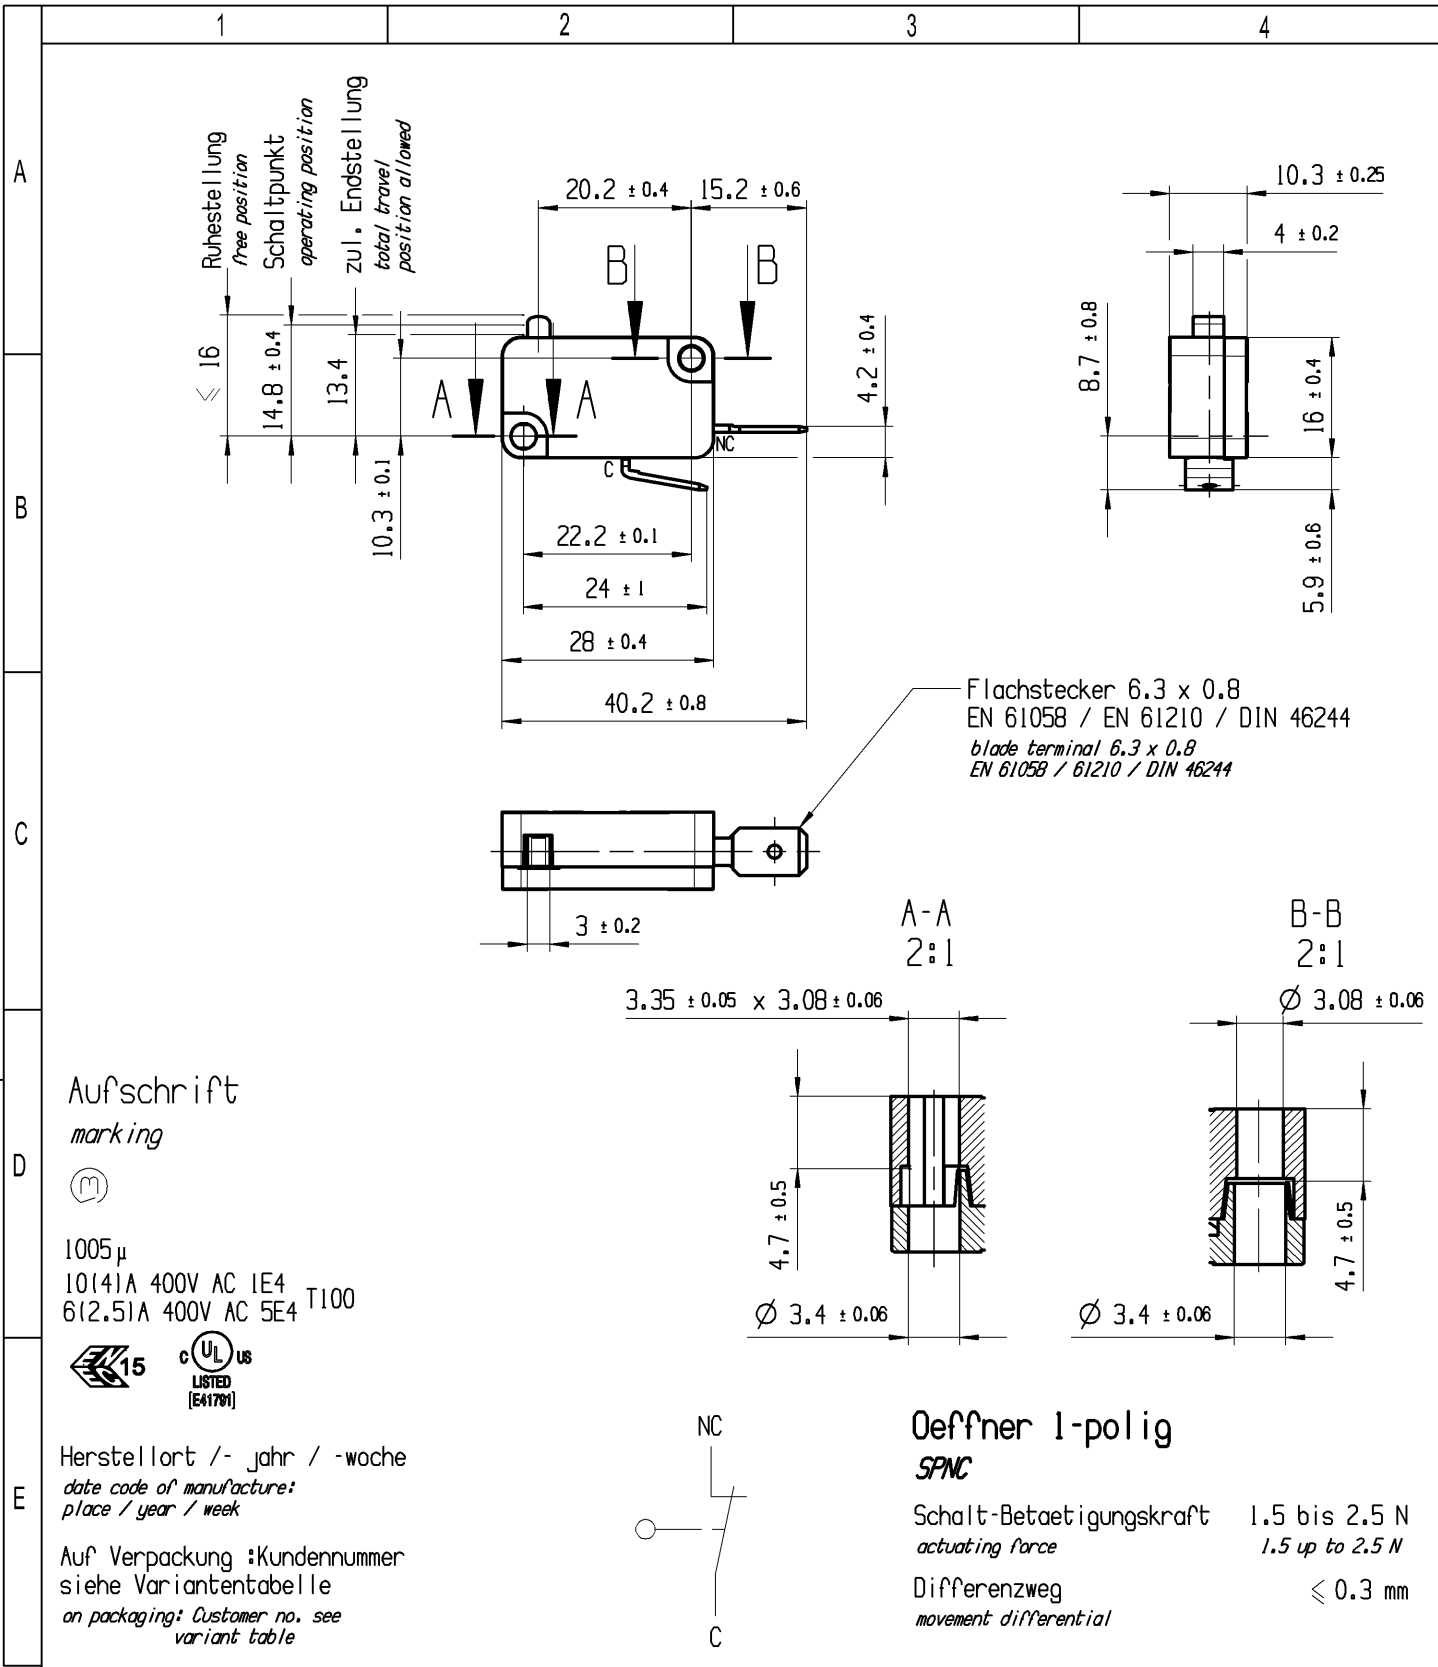

CONFIDENTIAL

VERTRAULICH

THIS DRAWING IS THE EXCLUSIVE PROPERTY OF MARQUARDT. WITHOUT THEIR CONSENT IT MAY NOT BE REPRODUCED OR GIVEN TO THIRD PARTIES.

Alle Rechte bei Marquardt, auch fuer den Fall von Schutzrechtsanmeldungen. Jede Verfuugungs-befugnis, wie Kopier- und Weitergaberecht, bei uns.

-	-	8 717 200 038	1005.1101-XX
Figure	Type	Customer No.	Art.No.-PI
Shape and location	Angle ± 2 °	Sheet 01	Ident. K
	Edge tolerance	Format DIN A4	Document number 10051101
	Length	Projection	Index q
	Radii	Scale 1:1	Snap action switch
		All dimensions are in millimetres	
q	137876	2021-09-17	MARQUARDT
p	128297	2020-01-16	
o	109072	2017-08-16	
n	90078	2014-07-04	
Index	MEC-No.	Date (YYYY-MM-DD)	Edited by
			Zg.gl.Nr.v.06.03.1997