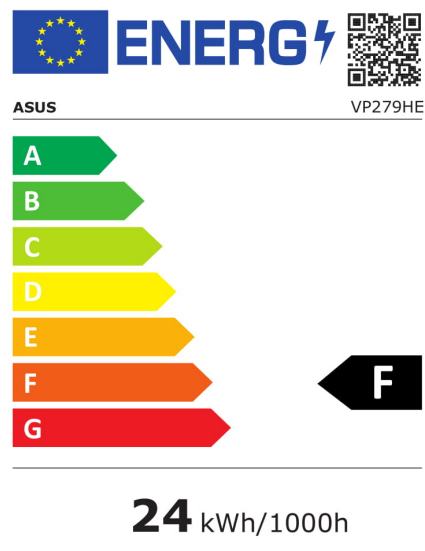

## VP279HE

EAN 4718017766913

Produkt Nummer 90LM01T0-B01170

- 68,58cm (27 Zoll) Full HD (1920×1080), IPS-Display mit LED-Hintergrundbeleuchtung und weitem Betrachtungswinkel von 178°
- Eine Bildwiederholrate von bis zu 75Hz mit Adaptive-Sync-Technologie (FreeSync™) verhindert Nachzieheffekte und sorgt für eine scharfe, kristallklare Videowiedergabe
- Umfangreiche Anschlussmöglichkeiten inklusive HDMI- und D-Sub-Anschlüssen.
- ASUS Eye-Care-Monitore verfügen über die vom TÜV Rheinland zertifizierten Flicker-Free- und Low-Blue-Light-Technologien für eine besonders angenehme Nutzung

## Technische Daten VP279HE

Bildschirm	
Bildschirmdiagonale:	68,6 cm (27 Zoll)
Bildschirmauflösung:	1920 x 1080 Pixel
Natives Seitenverhältnis:	16:9
Panel-Typ:	IPS
HD-Typ:	Full HD
Bildschirmtechnologie:	LED
Bildschirmform:	Flach
Kontrastverhältnis:	1000:1
Maximale Bildwiederholrate:	75 Hz
Anzahl der Farben des Displays:	16,78 Millionen Farben
Helligkeit (typisch):	250 cd/m <sup>2</sup>
Reaktionszeit:	5 ms
Typ der Hintergrundbeleuchtung:	LED
Unterstützte Grafik-Auflösungen:	1920 x 1080 (HD 1080)
Seitenverhältnis:	16:9
Kontrastverhältnis (dynamisch):	100000000:1
Dynamisches Kontrastverhältnis Marketingbezeichnung:	SmartContrast
Blickwinkel, horizontal:	178°
Blickwinkel, vertikal:	178°
Pixel Abstand:	0,311 x 0,311 mm
Horizontaler Scanbereich:	24 – 83 kHz
Vertikaler Scanbereich:	48 – 75 Hz
Sichtbare Größe (horizontal):	59,8 cm
Sichtbare Größe (vertikal):	33,6 cm
Sichtbare Größe (diagonal):	68,5 cm
Digital horizontale Frequenz:	24 – 83 kHz
Digital vertikale Frequenz:	48 – 75 Hz
NTSC Abdeckung (typisch):	72%

Leistung	
Energieeffizienzklasse (SDR):	F
Energieverbrauch (SDR) pro 1.000 Stunden:	24 kWh
Stromverbrauch (Standardbetrieb):	23,5 W
Stromverbrauch (Standby):	0,2 W
Stromverbrauch (aus):	0,2 W
AC Eingangsspannung:	100 – 240 V
AC Eingangsfrequenz:	50/60 Hz
Energieeffizienzkala:	A bis G