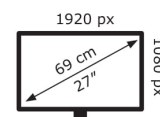

## VP279HE

EAN 4718017766913

Produkt Nummer 90LM01T0-B01170

- 68,58cm (27 Zoll) Full HD (1920×1080), IPS-Display mit LED-Hintergrundbeleuchtung und weitem Betrachtungswinkel von 178°
- Eine Bildwiederholrate von bis zu 75Hz mit Adaptive-Sync-Technologie (FreeSync™) verhindert Nachzieheffekte und sorgt für eine scharfe, kristallklare Videowiedergabe
- Umfangreiche Anschlussmöglichkeiten inklusive HDMI- und D-Sub-Anschlüssen.
- ASUS Eye-Care-Monitore verfügen über die vom TÜV Rheinland zertifizierten Flicker-Free- und Low-Blue-Light-Technologien für eine besonders angenehme Nutzung

## Technische Daten VP279HE

Bildschirm	
Bildschirmdiagonale:	68,6 cm (27 Zoll)
Bildschirmauflösung:	1920 x 1080 Pixel
Natives Seitenverhältnis:	16:9
Panel-Typ:	IPS
HD-Typ:	Full HD
Bildschirmtechnologie:	LED
Bildschirmform:	Flach
Kontrastverhältnis:	1000:1
Maximale Bildwiederholrate:	75 Hz
Anzahl der Farben des Displays:	16,78 Millionen Farben
Helligkeit (typisch):	250 cd/m <sup>2</sup>
Reaktionszeit:	5 ms
Typ der Hintergrundbeleuchtung:	LED
Unterstützte Grafik-Auflösungen:	1920 x 1080 (HD 1080)
Seitenverhältnis:	16:9
Kontrastverhältnis (dynamisch):	100000000:1
Dynamisches Kontrastverhältnis Marketingbezeichnung:	SmartContrast
Blickwinkel, horizontal:	178°
Blickwinkel, vertikal:	178°
Pixel Abstand:	0,311 x 0,311 mm
Horizontaler Scanbereich:	24 – 83 kHz
Vertikaler Scanbereich:	48 – 75 Hz
Sichtbare Größe (horizontal):	59,8 cm
Sichtbare Größe (vertikal):	33,6 cm
Sichtbare Größe (diagonal):	68,5 cm
Digital horizontale Frequenz:	24 – 83 kHz
Digital vertikale Frequenz:	48 – 75 Hz
NTSC Abdeckung (typisch):	72%

Kopfhörerausgänge:	1
Kopfhörer-Konnektivität:	3,5 mm
HDCP:	Ja

Gewicht und Abmessungen	
Gerätebreite (inkl. Fuß):	613,3 mm
Gerätetiefe (inkl. Fuß):	219,4 mm
Gerätehöhe (inkl. Fuß):	433,4 mm
Gewicht (mit Ständer):	4,34 kg
Breite (ohne Standfuß):	61,3 cm
Tiefe (ohne Standfuß):	5 cm
Höhe (ohne Standfuß):	36,5 cm
Gewicht (ohne Ständer):	3,68 kg