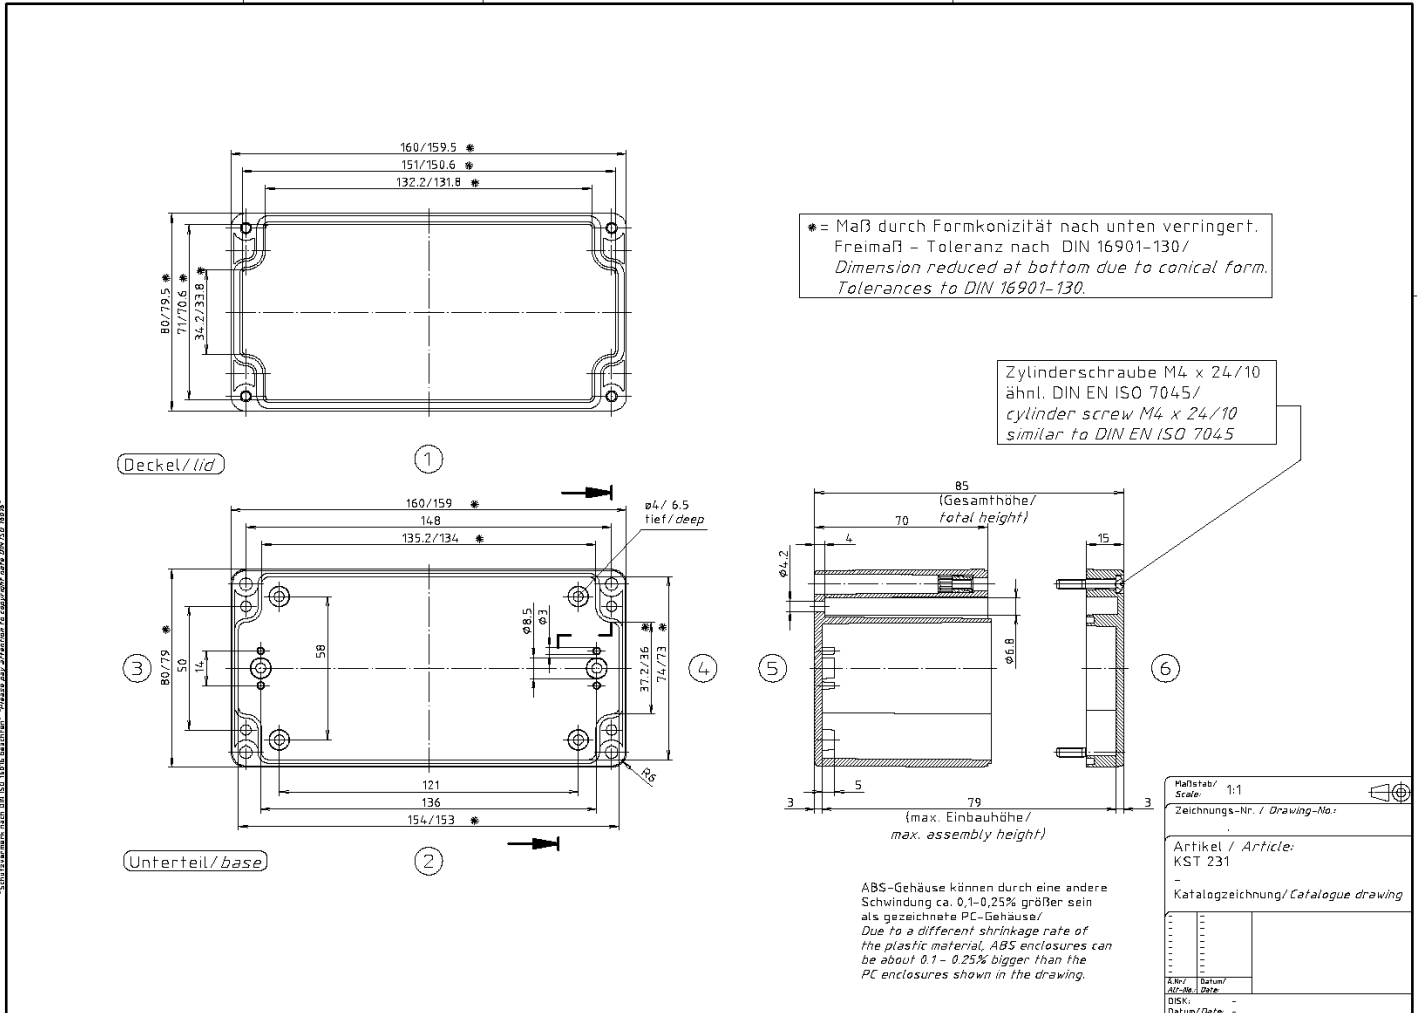

Best.Nr. 460655

EIGENSCHAFTEN:

- Werkstoff: ABS
- Farbe: Schiefergrau
- Dichtung: eingezogen
- IP-Schutz: IP66
- Lieferumfang: inkl. Schrauben

ATTRIBUTES:

- material: ABS
- colour: slate grey
- seal: factory-assembled
- IP-Protection: IP66
- scope of delivery: incl. screws