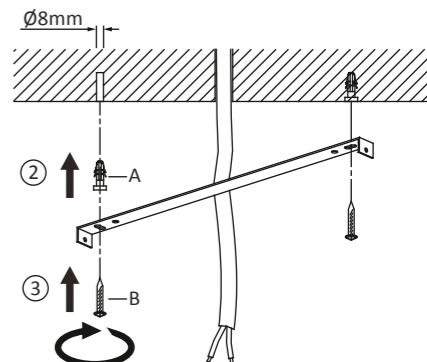

Paul Neuhaus

Paul Neuhaus GmbH

Olakenweg 36 · D-59457 Werl

+49(0)2922 9721 9290

Kundenservice@neuhaus-group.de

www.paul-neuhaus.de

835828 - PALMA

DE

Dieses Produkt enthält Lichtquellen der Energieeffizienzklasse <E>.

This product contains light sources of energy efficiency class <E>.

Ce produit comprend sources lumineuses de classe d'efficience énergétique <E>

Este producto contiene fuentes de luz de la clase de eficiencia energética <E>.

Ovaj proizvod sadrži izvori svjetlosti energetskeg razreda <E>.

Ez a termék <E> energiahatékonyági osztályba tartozó fényforrások tartalmaz.

Questo prodotto contiene una sorgente luminosa della classe di efficienza energetica <E>.

Dit product bevat lichtbronnen van energie-efficiëntieklasse <E>.

GB

FR

ES

HR

HU

IT

NL

LED

50 W

6.000 lm

55 W

2.250 lm

t

20.000 h

T_K

2.700-5.000 K

15.000 x

< 0,5 s