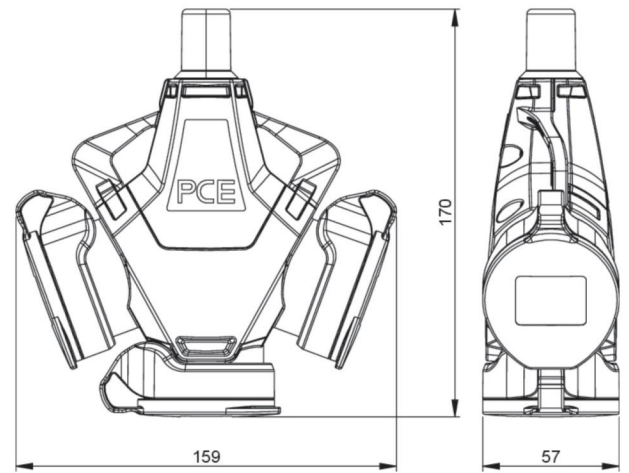

Artikel-Nr.	253711-src
Bezeichnung	3-Wegekupplung Taurus2 Gummi mit Deckelband nat SH IP54 rot
Langbeschreibung	3-Wegekupplung Taurus2 Gummi mit Deckelband Farbe Gehäuse/Anschlussabdeckung: schwarz/rot Kontaktträger: Polyamid fertig verdrahtet auf 3-polige Anschlussklemme (PH1) Schutzleitersystem: österr./deutsches System mit Shutter (Typ F - mit Schutzleiterbügel) Kontakte: vernickelt 250V~ / 16A / 2P+E innenliegende Zugentlastung mit Knickschutzülle für erschwerte Bedingungen Schutzart: IP54
GTIN (EAN)	9003399619588
Ursprungsland	AT
Zolltarifnummer	85366990
Nettogewicht	0,360 kg
Verpackungsmenge	5
Mindestbestellmenge	5

ETIM 9.0	EC001327
Ausführung	Kupplung CEE 7/3 (Typ F)
Werkstoff	Gummi
Für erschwerte Bedingungen nach VDE	Ja
Schutzart (IP)	IP54
Steckrichtung	gerade
Anschluss technik	Schraubklemme
Farbe	rot
Polzahl	3
Nennspannung	250 V
Nennstrom	16 A

K (Kabel Ø)	6-13 mm
Leitung flexibel	1-2,5 mm ²
Kontaktschrauben	50 Ncm
Gehäuseschrauben	160 Ncm
Zugentlastung	80 Ncm
Abmantelungslänge	30 mm
Abisolierlänge	7 mm
Umgebungstemperatur	-5 – 40 °C

<https://www.pcelectric.at/shop/de/?func=detail&artnr=253711-src>