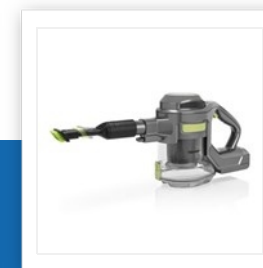

SZ-1980

Stiel-Staubsauger

Kabellos - 2 Geschwindigkeiten

Handlicher Staubsauger mit 2 Geschwindigkeiten. Die leistungsstarke 22,2 V Li-Ionen-Batterie sorgt für starke und lang anhaltende Saugkraft. Entleerung des Hygienebehälters per Knopfdruck. Motorbetriebene Bürste zur Reinigung aller Böden.

Kabellos	Ja
Laufgeschwindigkeitseinstellung niedrig / hoch	40/25 min
HEPA-Filter	Ja
Leistung DC	22,2 V
Leistungsstufen	2
Bürste inkl.	Ja
Inhalt	1,5 l
Hygienische Behälterentleerung	Ja
Leistung	100 W
Luftdruck	7,5 kPa
Auswaschbarer Filter	Ja
Staubsauger-Zubehör	Bürste inklusive