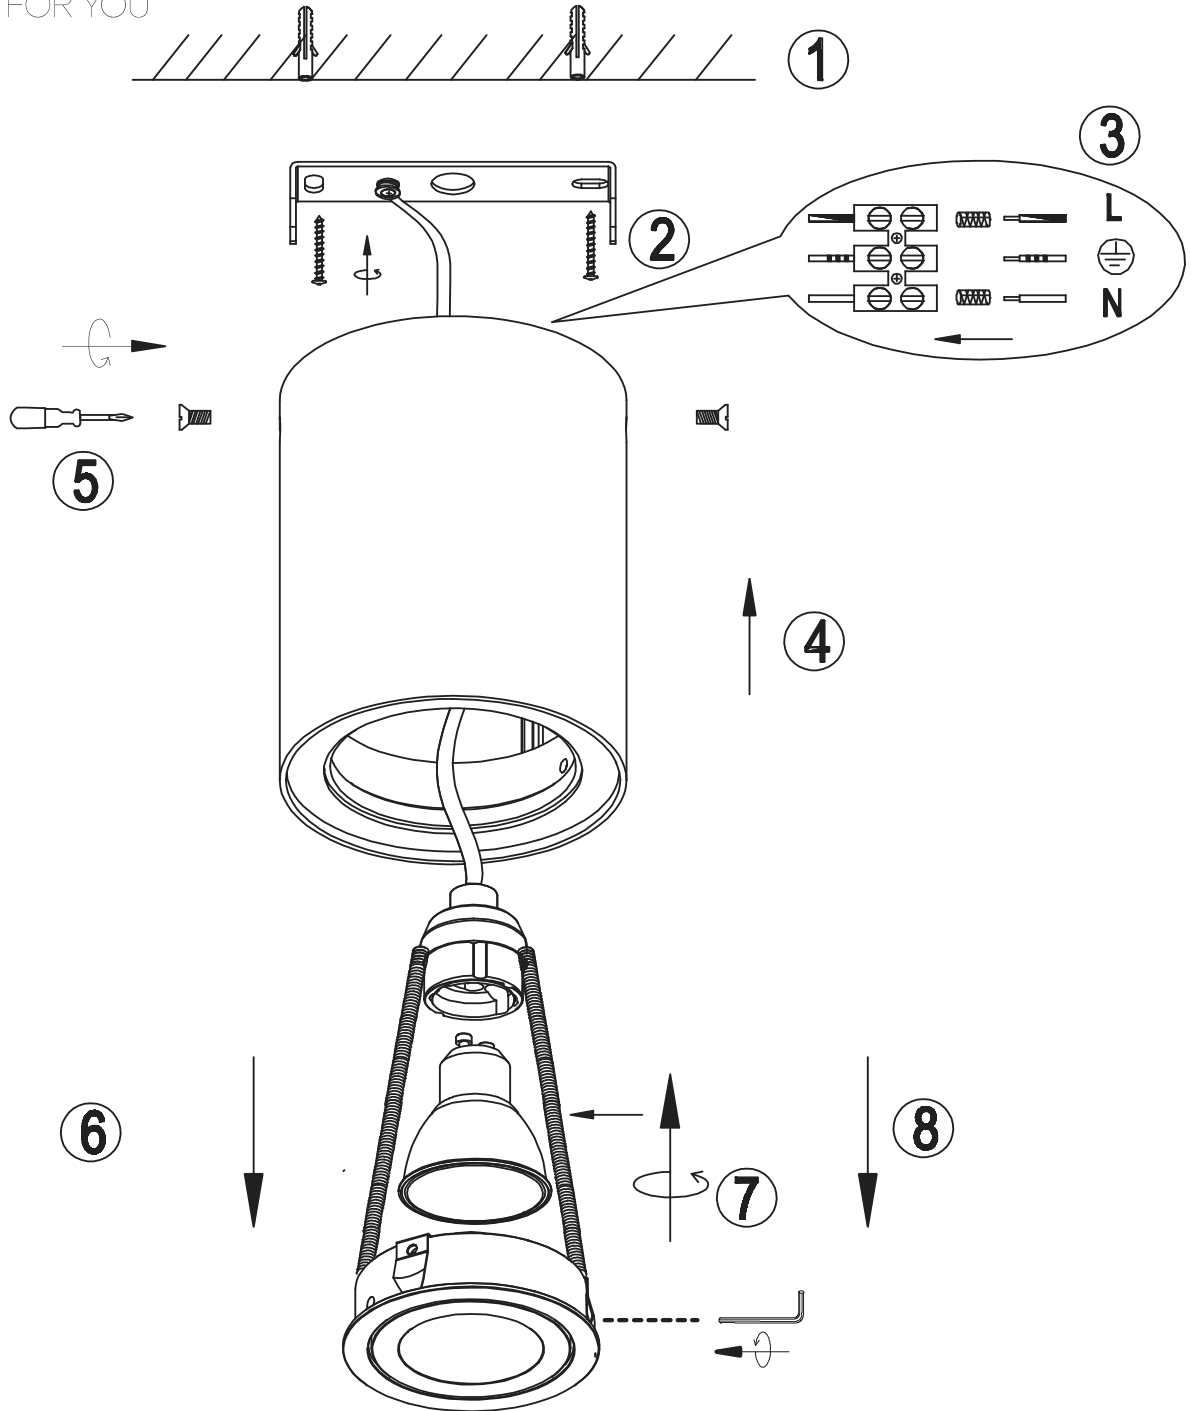

230V ~ 50Hz, 1x GU10/max.35W