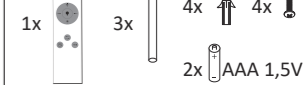

T_K 2.700 -5.000 K

15.000 x

< 0,5 s

4

5

6

55