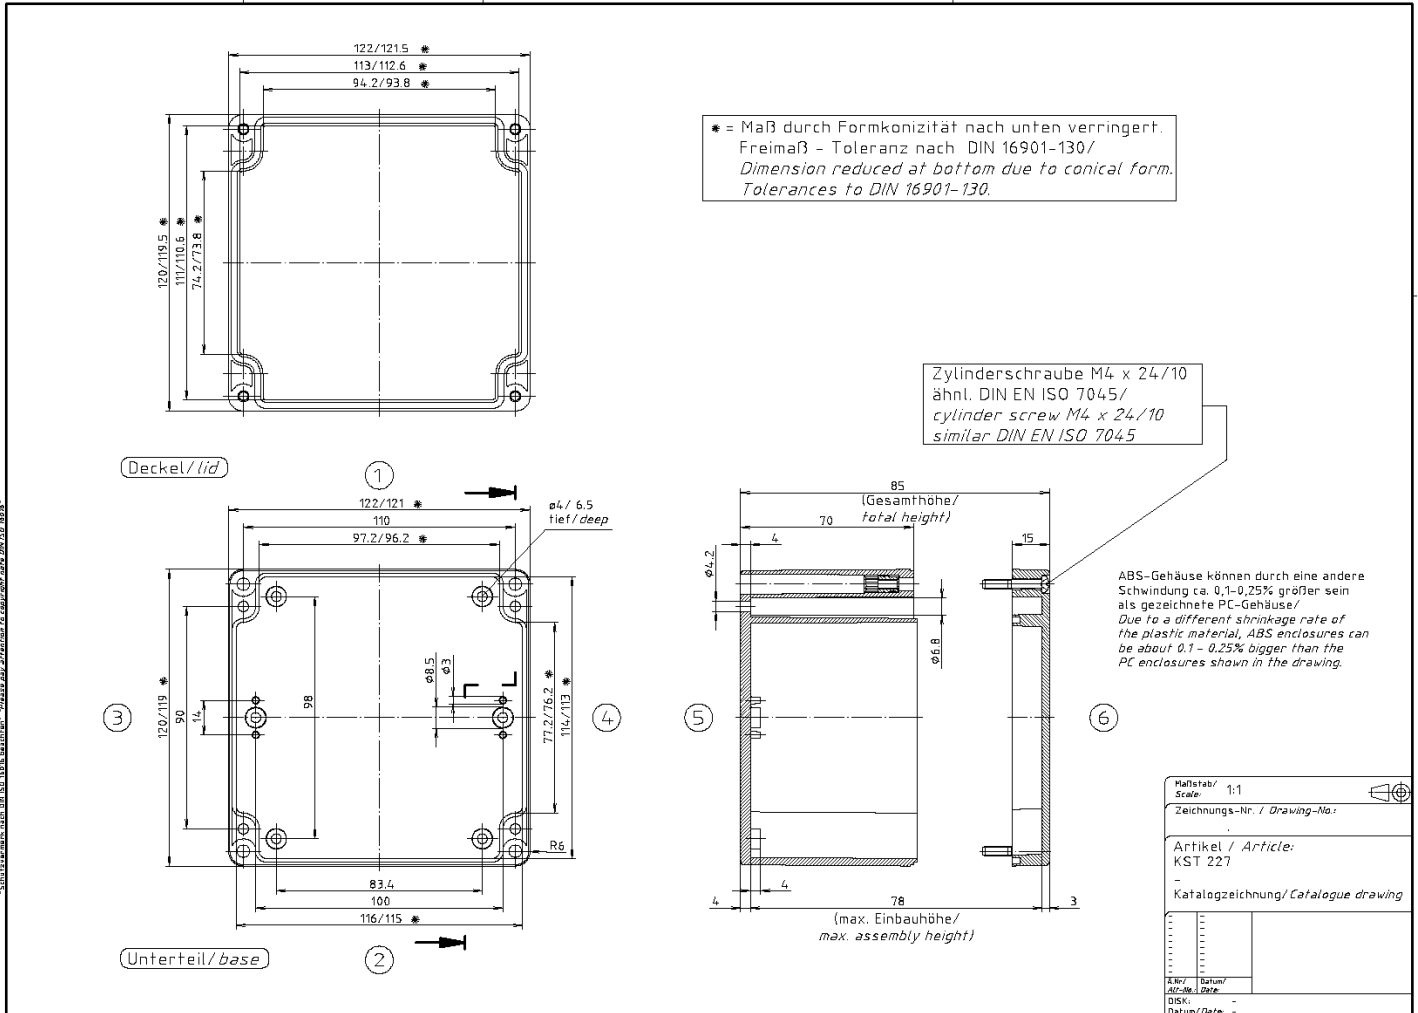

### EIGENSCHAFTEN:

- Werkstoff: ABS
- Farbe: Schiefergrau
- Dichtung: eingezogen
- IP-Schutz: IP66
- Lieferumfang: inkl. Schrauben

### ATTRIBUTES:

- material: ABS
- colour: slate grey
- seal: factory-assembled
- IP-Protection: IP66
- scope of delivery: incl. screws