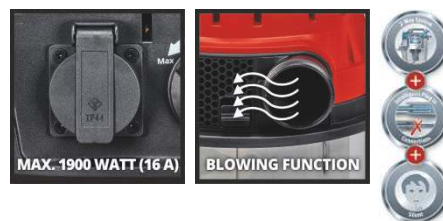

Technische Daten

- Netzanschluss	220-240 V | 50/60 Hz
- Leistung	1500 W
- Max. Saugleistung	225 mbar
- Behältervolumen	40 L
- Saugschlauchlänge	300 cm
- Saugschlauchdurchmesser	36 mm
- Netzkabellänge	600 cm
- Max. Leistung Steckdose 230 V	1900 W
- Schalldruckpegel LpA	72 dB (A)