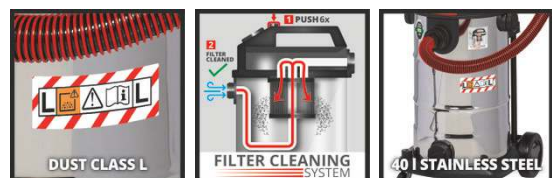

Technische Daten

- Netzanschluss	220-240 V | 50/60 Hz
- Leistung	1500 W
- Max. Saugleistung	225 mbar
- Behältervolumen	40 L
- Saugschlauchlänge	300 cm
- Saugschlauchdurchmesser	36 mm
- Netzkabellänge	600 cm
- Max. Leistung Steckdose 230 V	1900 W
- Schalldruckpegel LpA	72 dB (A)