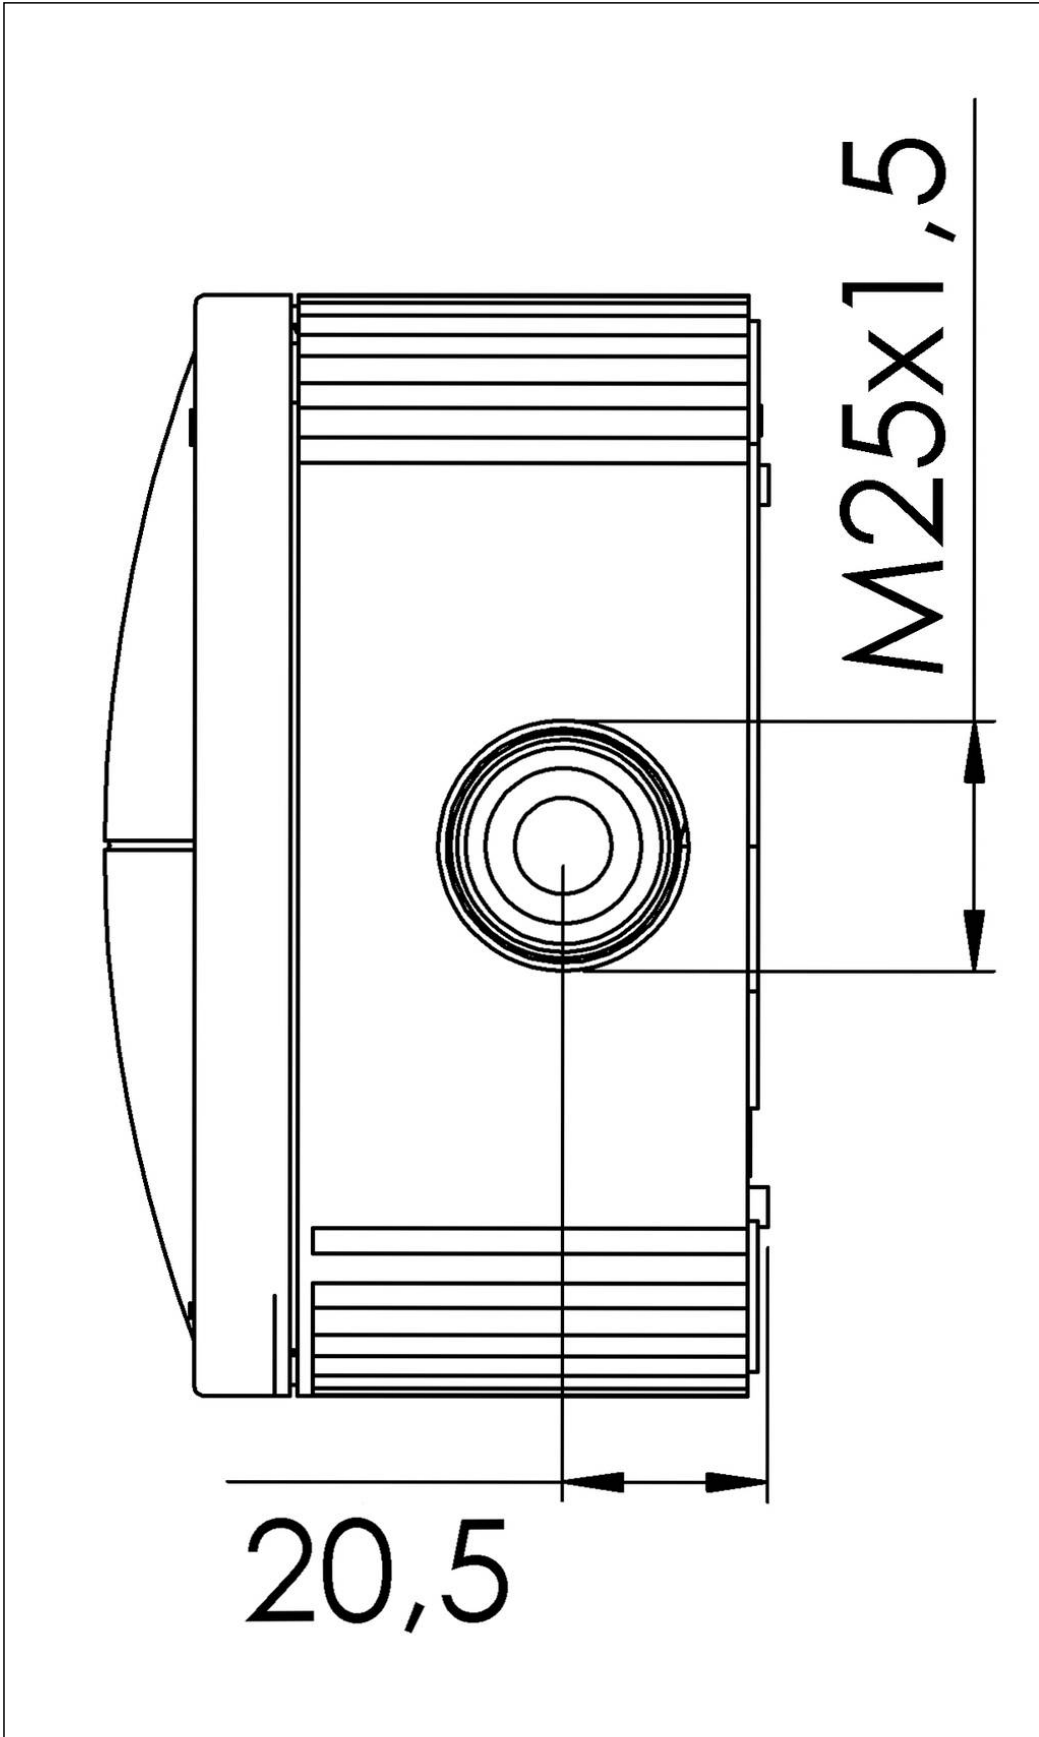

Ihr Kontakt:

WISKA Hoppmann GmbH

Kisdorfer Weg 28 · 24568 Kaltenkirchen · Germany

☎ +49-4191-508-0 · 📠 +49-4191-508-209

contact@wiska.de · www.wiska.com