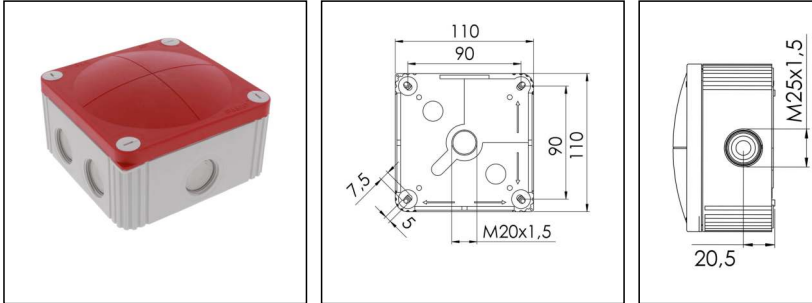

COMBI 607 LG RD

Abzweigkasten 110x110x66mm, Kunststoff, RAL 7035, Deckel RAL 3000

Produktabbildungen sind beispielhaft und können vom ausgewählten Produkt abweichen. Weitere Varianten und individuelle Anpassungen bieten wir Ihnen gern auf Anfrage an.

Material	Polypropylen
Material Dichtung	TPE
Einsatztemp. min	-30 °C
Einsatztemp. max	100 °C
Installationstemperatur	-5 °C - 60 °C
Schutzart	IP66 / IP67
Glühdrahtprüfung	750 °C
Spannung	690 V
Bemessungsquerschnitt	6 mm ²
Befestigung	4 innenliegende Öffnungen
Ø Kabel min	5,2 mm
Ø Kabel max	17 mm
Außenmaße LxBxH	110 x 110 x 66 mm
Für Kabelverschraubung	
Produktfarbe	RAL 7035 / RAL 3000
WISKA-Bestellnr.	10102628
Typ	COMBI 607 LG RD
Verpackungseinheit	3
ETIM-Klasse	EC002600
EAN Nummer	4007685062596
Zolltarifnummer	39269097

contact@wiska.de · www.wiska.com

Ausstattung:

- 7 M25 Membran- und Gewindeeinführungen
- 3 Membran-Kabeleinführungen auf der Rückseite
- 4 unverlierbare Deckelschrauben
- Farbe Gehäuse: RAL 7035 (grau)
- Farbe Deckel: RAL 3000 (rot)