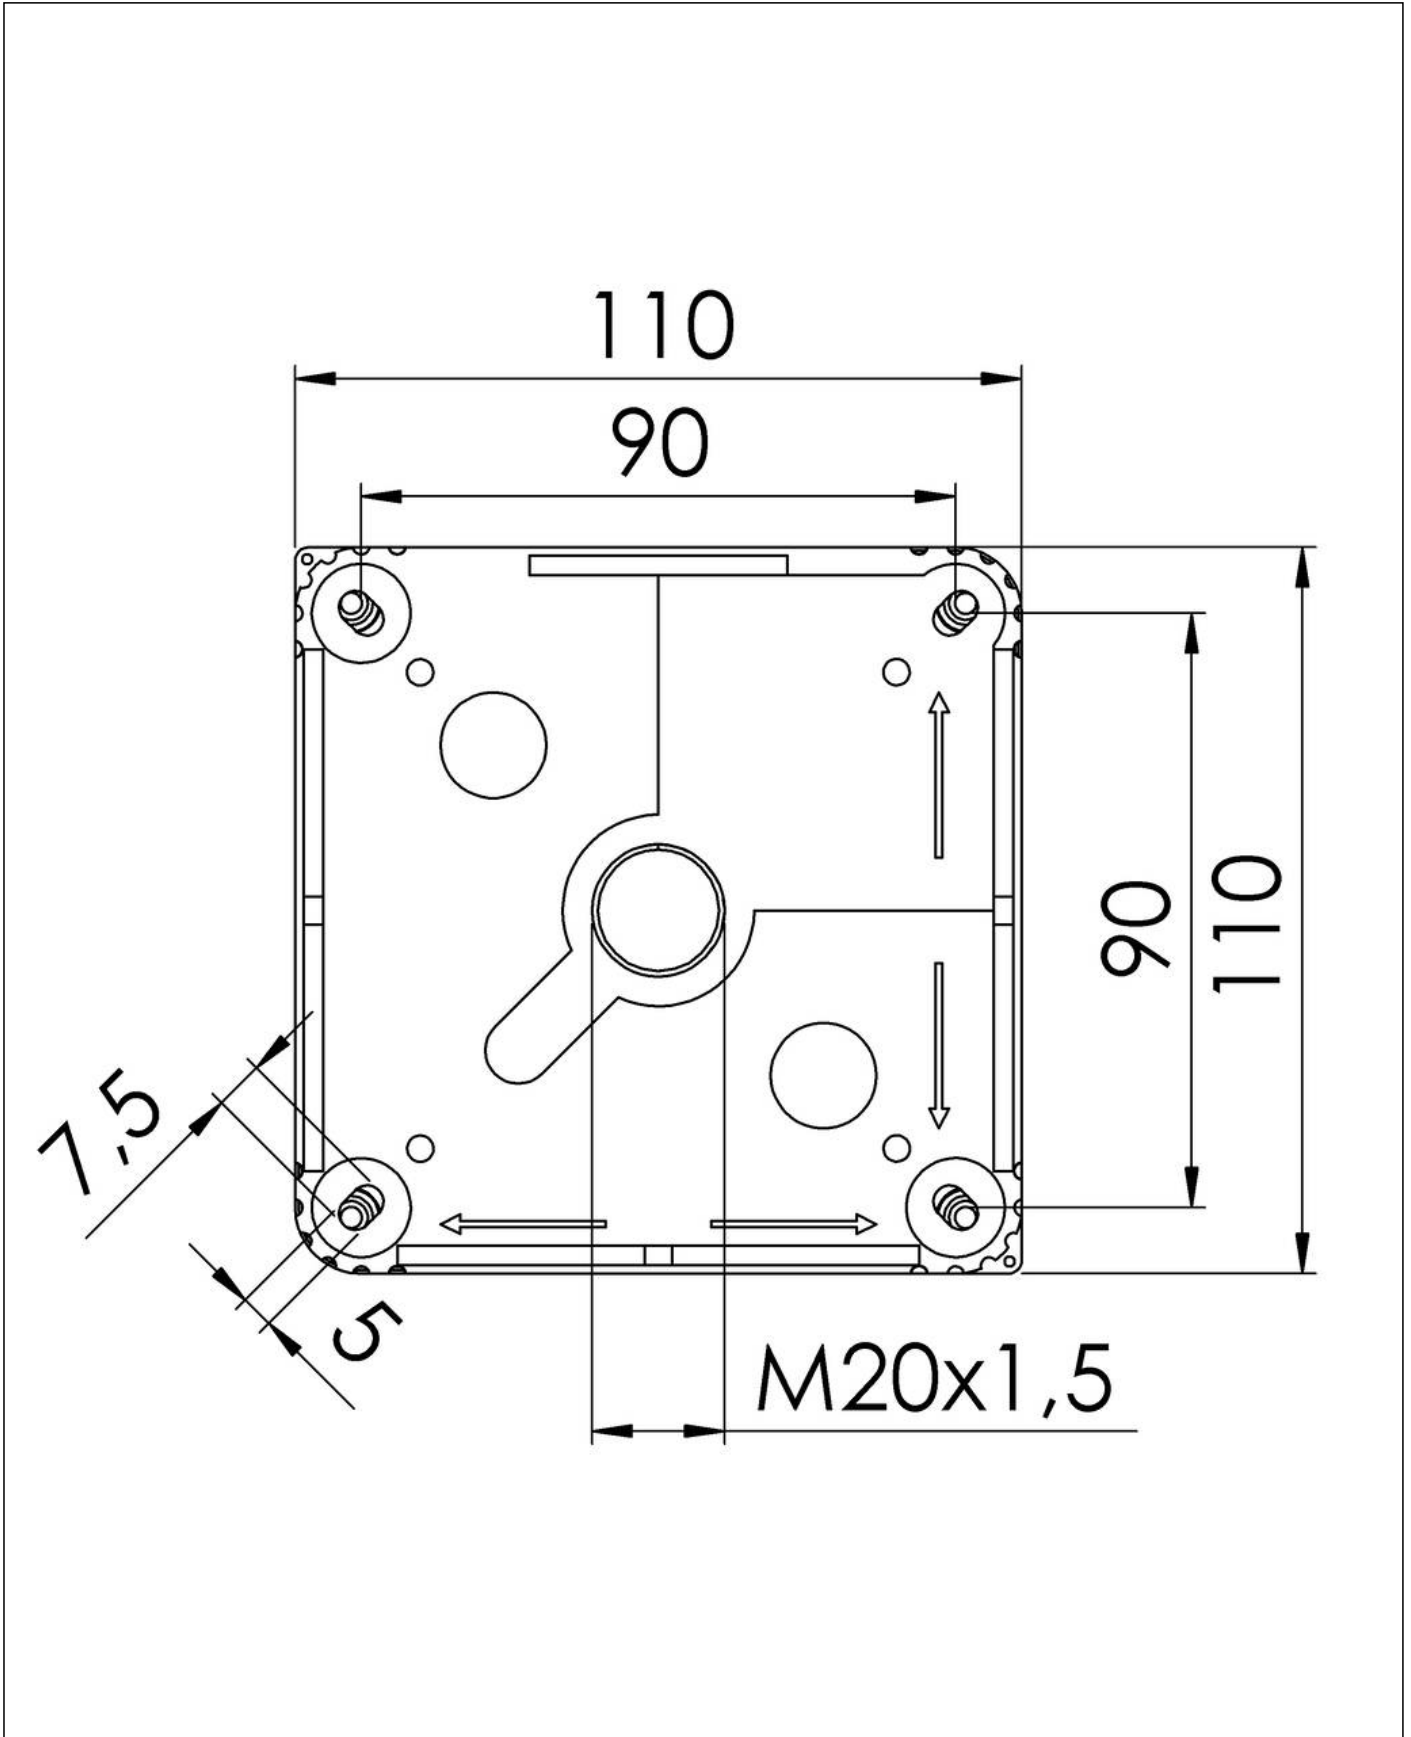

Ihr Kontakt:

WISKA Hoppmann GmbH

Kisdorfer Weg 28 · 24568 Kaltenkirchen · Germany

☎ +49-4191-508-0 · 📠 +49-4191-508-209

contact@wiska.de · www.wiska.com