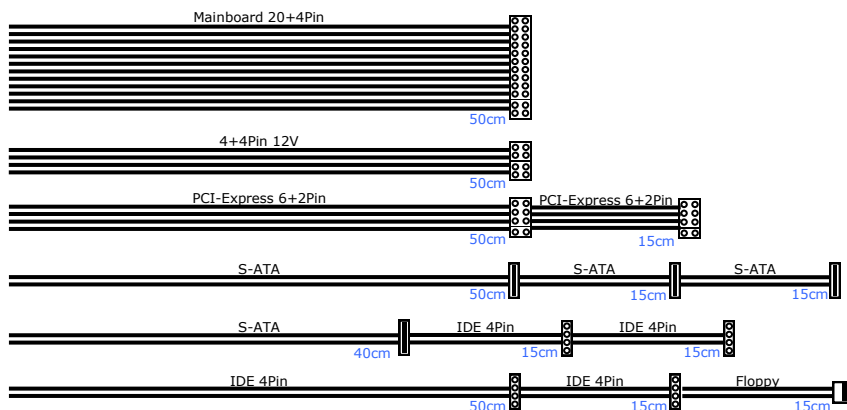

Dank der effizienten Bauweise und des ideal konfigurierten Anschlusslayouts, bietet das **APS-720W** ausreichend Leistung für die daran angeschlossenen Komponenten.

Der knallig gelbe 120mm Lüfter arbeitet geräuschlos und sorgt zudem für eine optimale Kühlung des Netzteils.

Spezifikationen

Leistung	720W
Mainboard 20+4Pin	1x
4Pin/ 4+4Pin/ 8Pin 12V	-/•/-
PCI-Express 6+2Pin	2x
PCI-Express 6Pin	-
IDE 4Pin	4x
S-ATA	4x
Floppy	1x
Tachosignal Lüfter	-
115/230V Eingangsspannung	•/•
PFC	Aktiv
ATX-Format	ATX 2.31
Lüftergröße	120mm
Lüftersteuerung	Auto.
Lautstärke	19-21dB
Kabelmanagement	-
Netzteil-Abmessungen (H/B/T)	86/150/140mm
Verpackungs-Abmessungen (H/B/T)	170/240/95mm
Nettogewicht	1.41Kg
Bruttogewicht	1.75Kg
Verpackungseinheit (VE/VPE/PAL)	1/10/320
Garantie und Gewährleistung	24 Monate Garantie
Artikelnummer	88882119
EAN-Code	4260133126039
Lieferumfang	Montageschrauben Netz Kabel Handbuch Kabelbinder
80+ Zertifikat	-

- = vorhanden
- = nicht vorhanden

Gepüfte Qualität:    

Kabelkonfiguration

AC Input		115-230V 47-63Hz					
DC Output		3.3V	5V	12V1	12V2	-12V	5Vsb
APS-720W	Max. Current	18A	15A	30A	30A	0.3A	3A
	Max. Combined Power	103W		670W		3.6W	15W
		720W					