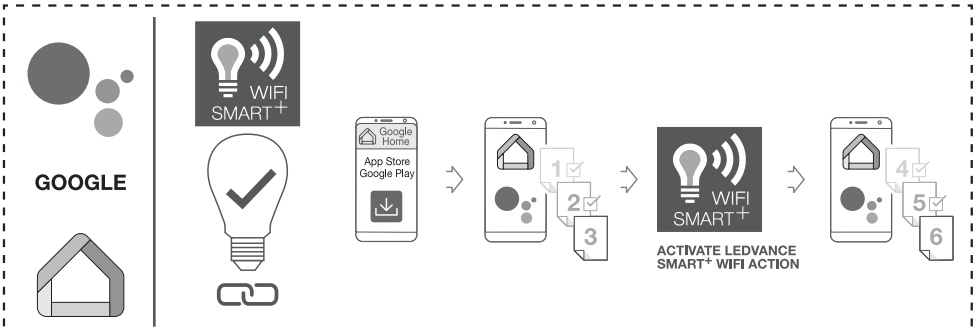

OPTIONAL

TROUBLESHOOTING	DECREASE DISTANCE	RESET
<p><a href="https://www.ledvance.com/consumer/smart/faq/">https://www.ledvance.com/consumer/smart/faq/</a></p>		

☞ Hiermit erklärt die LEDVANCE GmbH, dass die Funkanlage vom Typ LEDVANCE SMART+ den Bestimmungen der Richtlinie 2014/53/EU entspricht. Den vollständigen Text der EU-Konformitätserklärung finden Sie unter der folgenden Adresse: [smartplus.ledvance.com/declaration-of-conformity](http://smartplus.ledvance.com/declaration-of-conformity). Drahtlose Funkverbindung verwendet in WiFi-Lampen-/Leuchten-/Komponenten 2412–2484 MHz, max. HF-Ausgangsleistung 16dBm

☞ Hereby, LEDVANCE GmbH declares that the radio equipment type LEDVANCE SMART+ Device is in compliance with Directive 2014/53/EU. The full text of the EU declaration of conformity is available at the following internet address: [smartplus.ledvance.com/declaration-of-conformity](http://smartplus.ledvance.com/declaration-of-conformity). Wireless radio used in WiFi lamps/ luminaires/ components 2412–2484 MHz, max. RF output power 16dBm