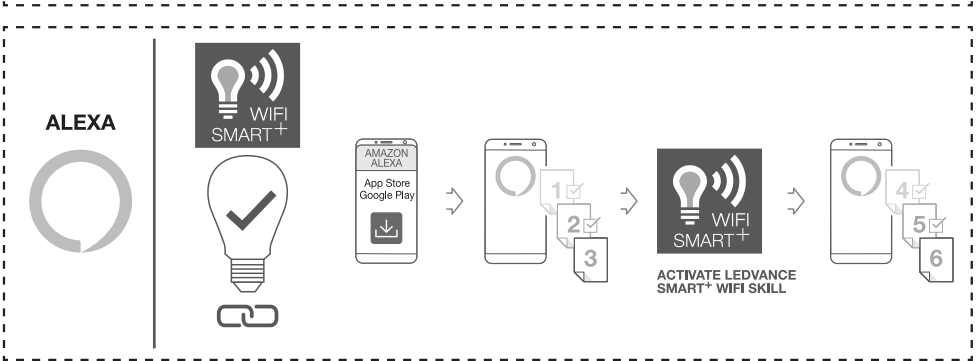

OPTIONAL

TROUBLESHOOTING	DECREASE DISTANCE	RESET
<p><a href="https://www.ledvance.com/consumer/smart/faq/">https://www.ledvance.com/consumer/smart/faq/</a></p>		

☞ Hiermit erklärt die LEDVANCE GmbH, dass die Funkanlage vom Typ LEDVANCE SMART+ den Bestimmungen der Richtlinie 2014/53/EU entspricht. Den vollständigen Text der EU-Konformitätserklärung finden Sie unter der folgenden Adresse: [smartplus.ledvance.com/declaration-of-conformity](http://smartplus.ledvance.com/declaration-of-conformity). Drahtlose Funkverbindung verwendet in WiFi-Lampen-/Leuchten-/Komponenten 2412–2484 MHz, max. HF-Ausgangsleistung 16dBm

☞ Hereby, LEDVANCE GmbH declares that the radio equipment type LEDVANCE SMART+ Device is in compliance with Directive 2014/53/EU. The full text of the EU declaration of conformity is available at the following internet address: [smartplus.ledvance.com/declaration-of-conformity](http://smartplus.ledvance.com/declaration-of-conformity). Wireless radio used in WiFi lamps/ luminaires/ components 2412–2484 MHz, max. RF output power 16dBm