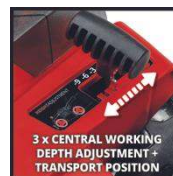

BATTERY & CHARGER
NOT INCLUDED

Logistische Daten

- Produktgewicht	11.31 kg
- Bruttogewicht Einzelverpackung	13.76 kg
- Maße Einzelverpackung	574 x 547 x 318 mm
- Stück pro Exportkarton	1 STK
- Bruttogewicht Exportkarton	13.7 kg
- Maße Exportkarton	570 x 560 x 320 mm
- Containermengen (20"/40"/40"HC)	280 | 588 | 672