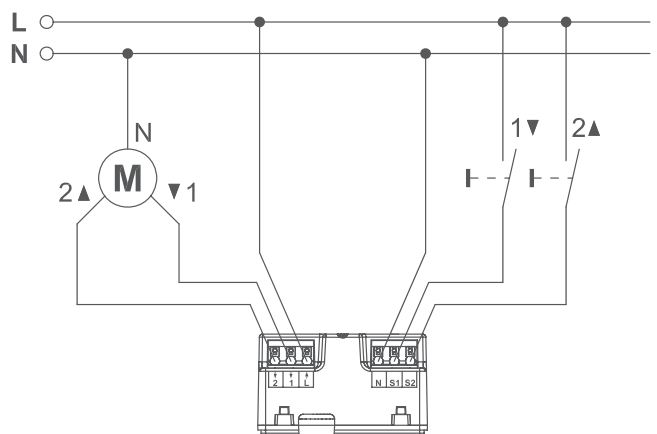

UNSICHTBAR INSTALLIERT

Kompakte Bauform für die einfache Montage in Standard-Unterputzdosen. Anschluss von handelsüblichen Tastern über schraubenlose Klemmen für eine lokale Bedienung möglich.

Alternativ ist auch die Installation in Aufputz-Verteilerdosen (z. B. ELS Spelsberg Abox 25) im geschützten Außenbereich, wie bspw. in Garagen oder unter einem Dachüberstand, möglich.