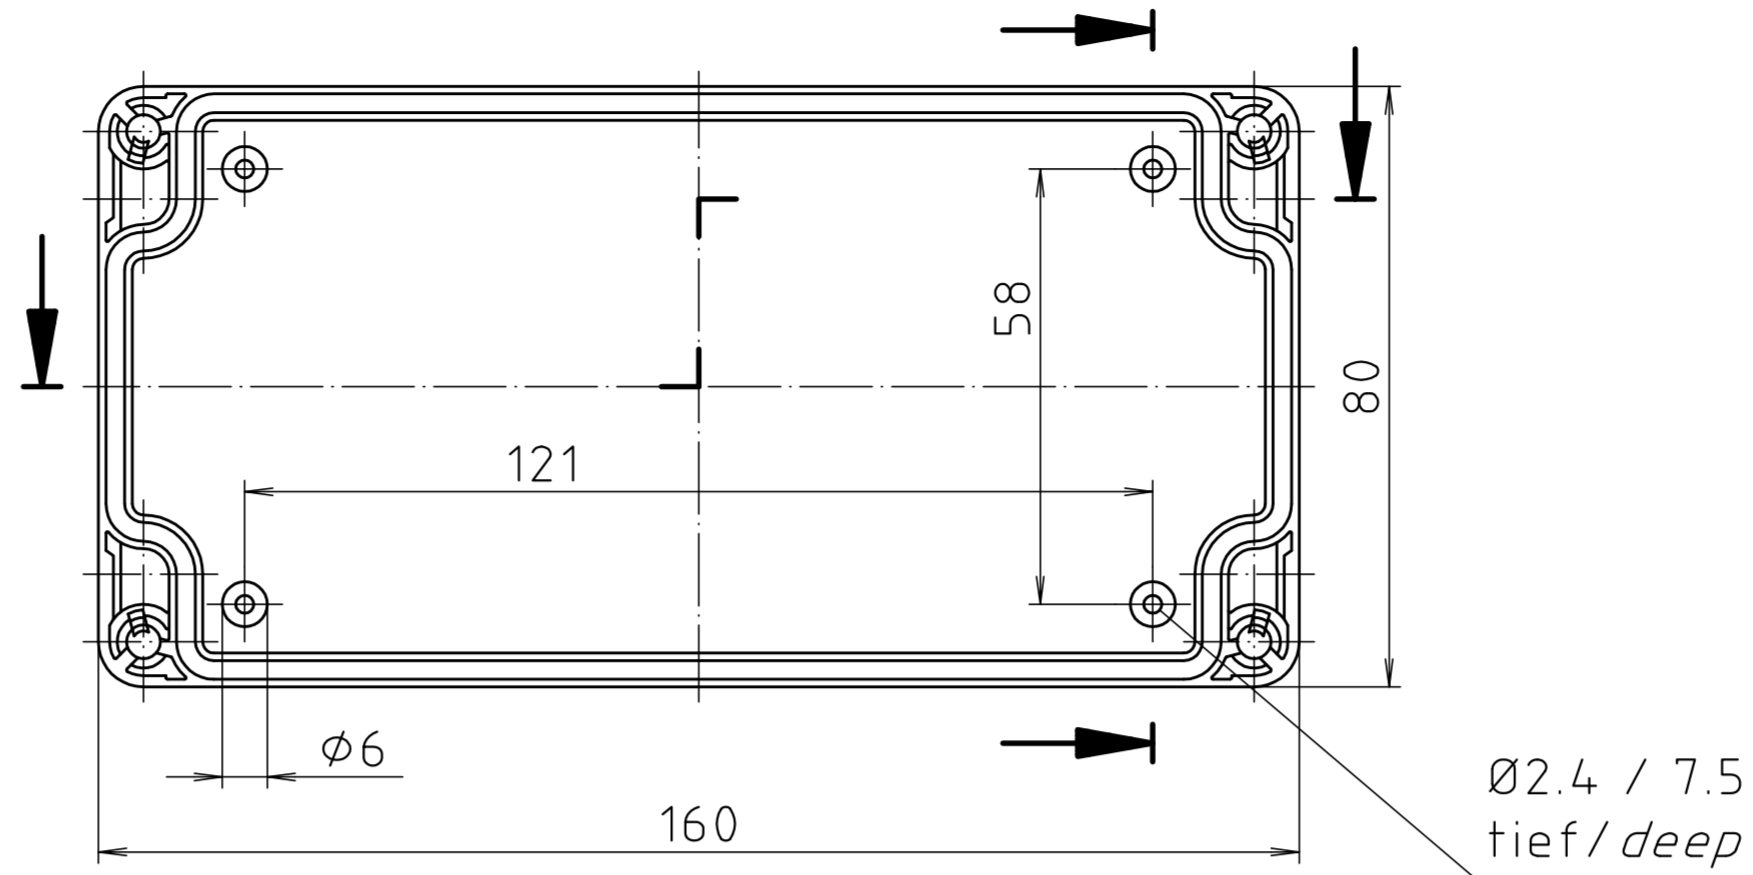

Ausführung EM/ET 229 F/
type EM/ET 229 F

Dom 1mm
angesetzt/
screw boss
1mm set

Maßstab/ Scale:	1:1	
Zeichnungs-Nr. / Drawing-No.:	1K 5145.148.03	
Artikel / Article:	EM/ET 229 EM/ET 229 F	
Katalogzeichnung / Catalogue drawing		
A.Nr. 3932 3633	Datum/ Date: 18.02.2010 22.08.2002	
DISK:	2 501 706	
Datum/Date:	24.03.99 AK	