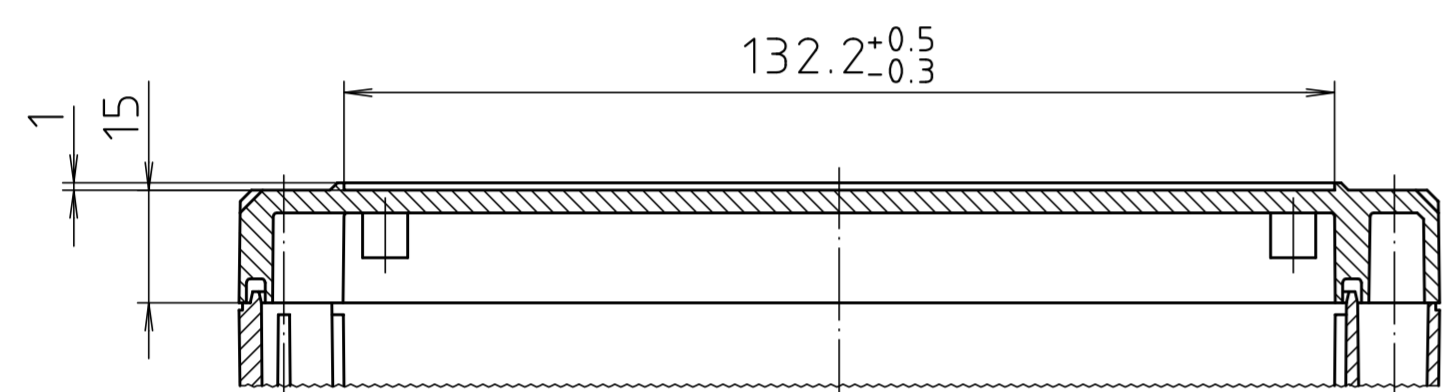

Ausführung EM/ET 229 F/
type EM/ET 229 F

Dom 1mm
angesetzt/
screw boss
1mm set

Maßstab/ Scale:	1:1	
Zeichnungs-Nr. / Drawing-No.:	1K 5145.148.03	
Artikel / Article:	EM/ET 229 EM/ET 229 F	
Katalogzeichnung / Catalogue drawing		
A.Nr. 3932 3633	Datum/ Date: 18.02.2010 22.08.2002	
DISK:	2 501 706	
Datum/Date:	24.03.99 AK	