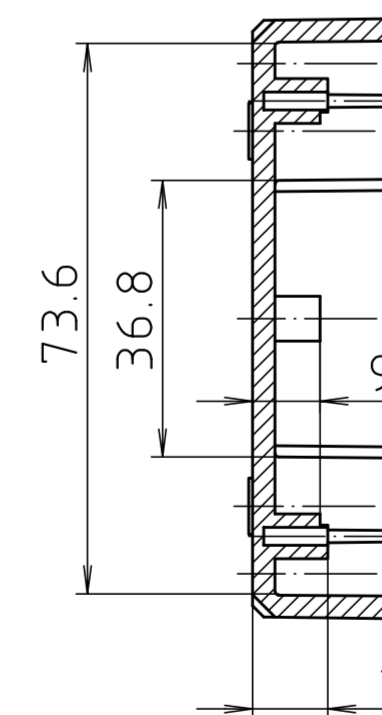

Ausführung EM/ET 229 F/
type EM/ET 229 F

Dom 1mm
angesetzt/
screw boss
1mm set

Maßstab/ Scale:	1:1	
Zeichnungs-Nr. / Drawing-No.:	1K 5145.148.03	
Artikel / Article:	EM/ET 229 EM/ET 229 F	
Katalogzeichnung / Catalogue drawing		
A.Nr. 3932 3633	Datum/ Date: 18.02.2010 22.08.2002	
DISK:	2 501 706	
Datum/Date:	24.03.99 AK	