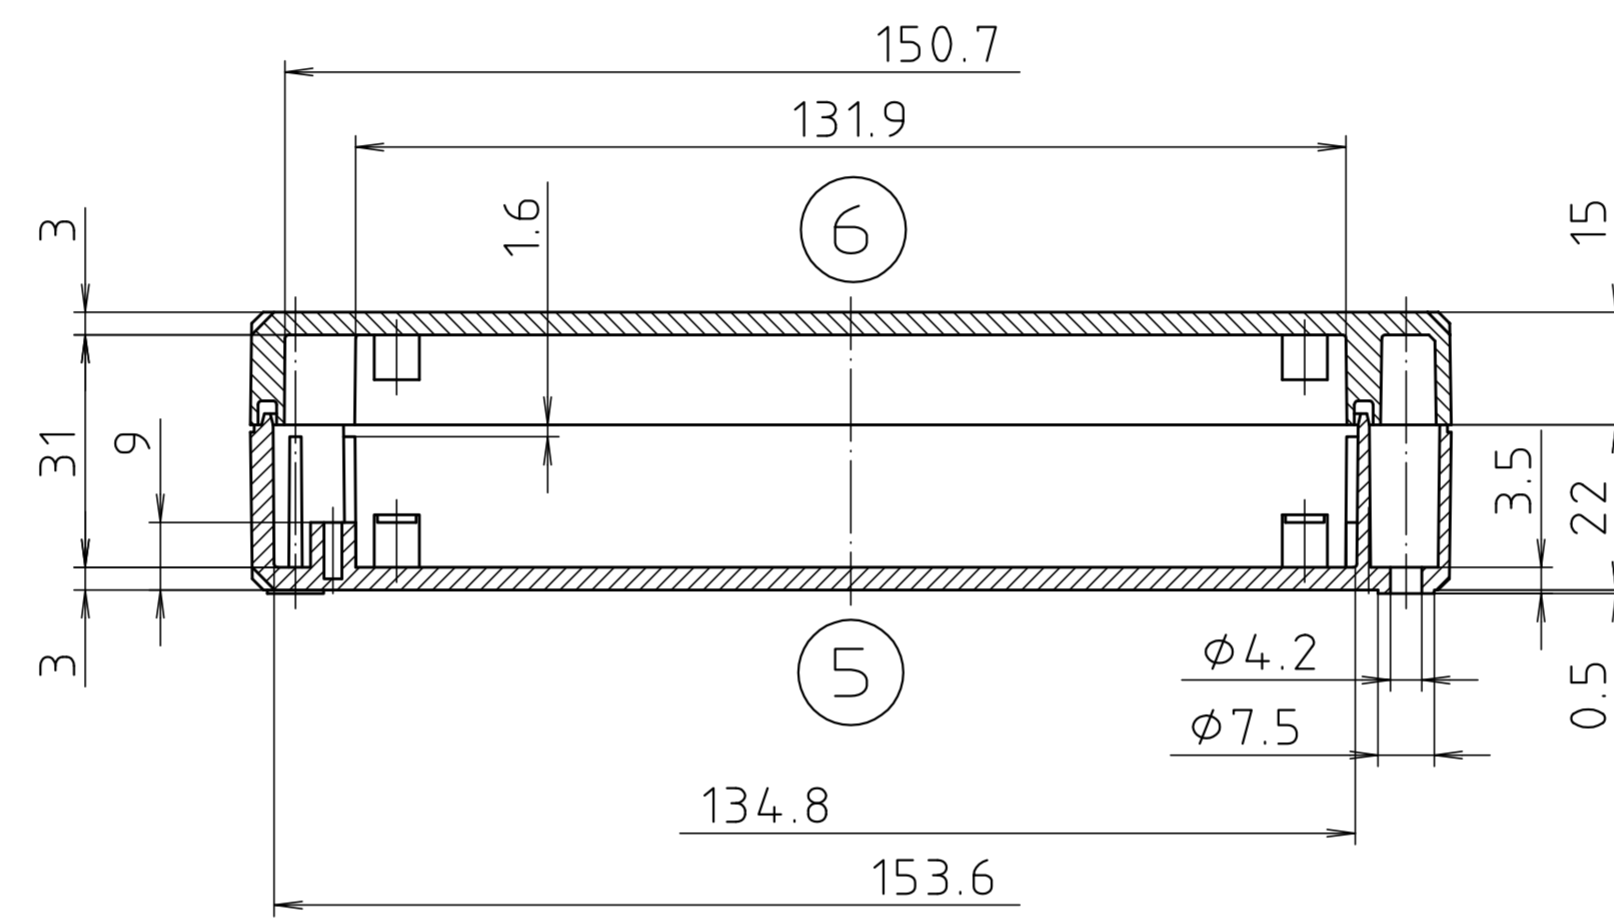

Ausführung EM/ET 229 F/
type EM/ET 229 F

Dom 1mm
angesetzt/
screw boss
1mm set

Maßstab/ Scale:	1:1	
Zeichnungs-Nr. / Drawing-No.:	1K 5145.148.03	
Artikel / Article:	EM/ET 229 EM/ET 229 F	
Katalogzeichnung / Catalogue drawing		
A.Nr. 3932 3633	Datum/ Date: 18.02.2010 22.08.2002	
DISK:	2 501 706	
Datum/Date:	24.03.99 AK	