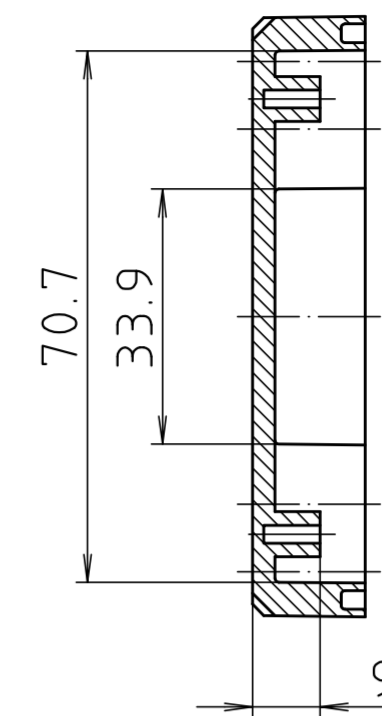

Ausführung EM/ET 229 F/
type EM/ET 229 F

Dom 1mm
angesetzt/
screw boss
1mm set

Maßstab/ Scale:	1:1	
Zeichnungs-Nr. / Drawing-No.:	1K 5145.148.03	
Artikel / Article:	EM/ET 229 EM/ET 229 F	
Katalogzeichnung / Catalogue drawing		
A.Nr. 3932 3633	Datum/ Date: 18.02.2010 22.08.2002	
DISK:	2 501 706	
Datum/Date:	24.03.99 AK	