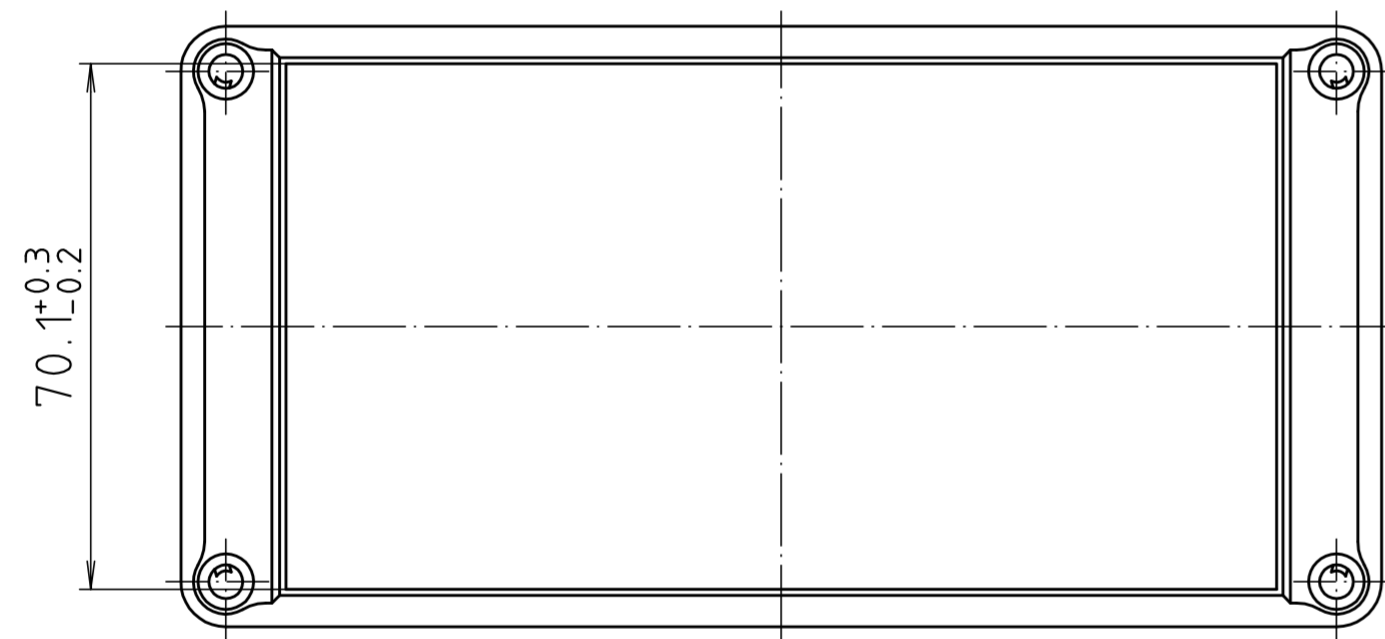

Ausführung EM/ET 229 F/
type EM/ET 229 F

Dom 1mm
angesetzt/
screw boss
1mm set

Maßstab/ Scale:	1:1	
Zeichnungs-Nr. / Drawing-No.:	1K 5145.148.03	
Artikel / Article:	EM/ET 229 EM/ET 229 F	
Katalogzeichnung / Catalogue drawing		
A.Nr. 3932 3633	Datum/ Date: 18.02.2010 22.08.2002	
DISK:	2 501 706	
Datum/Date:	24.03.99 AK	