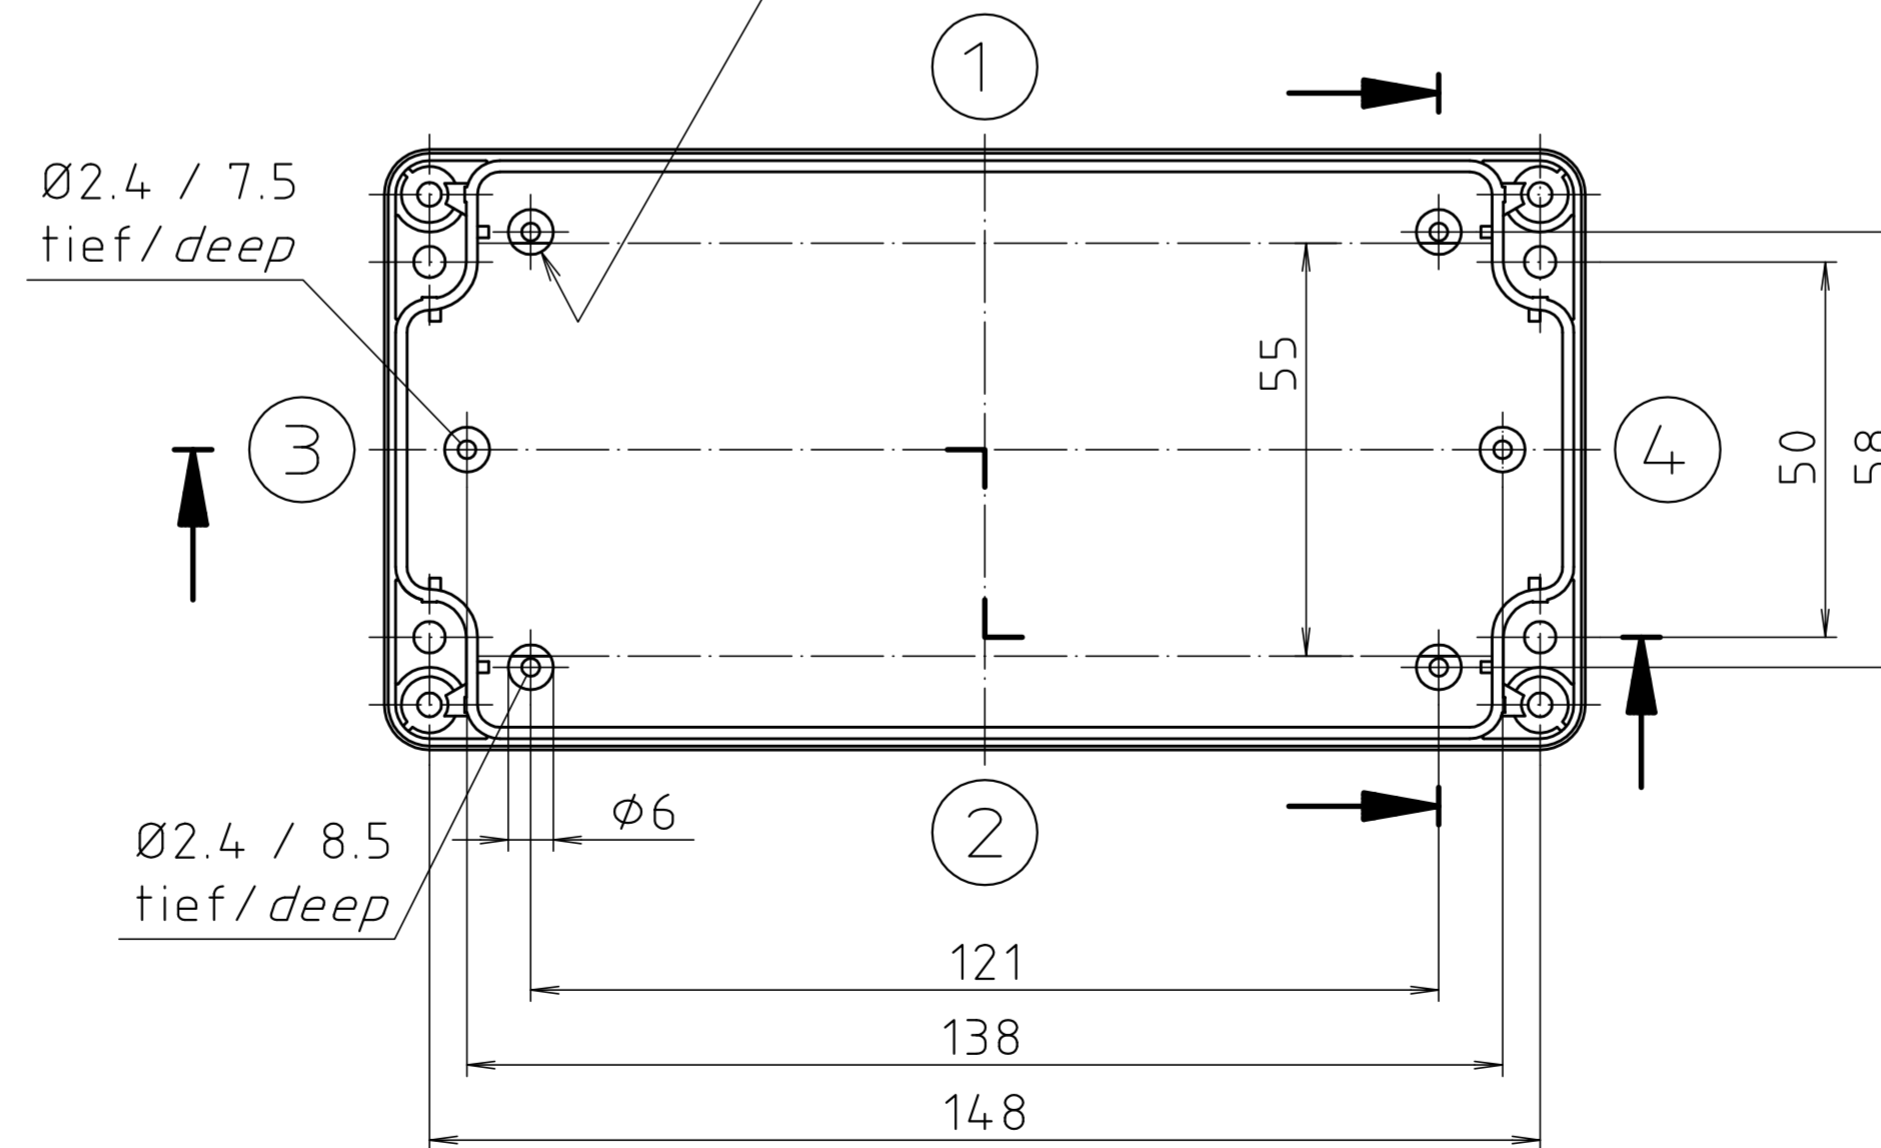

Ausführung EM/ET 229 F/
type EM/ET 229 F

Dom 1mm
angesetzt/
screw boss
1mm set

Maßstab/ Scale:	1:1	
Zeichnungs-Nr. / Drawing-No.:	1K 5145.148.03	
Artikel / Article:	EM/ET 229 EM/ET 229 F	
Katalogzeichnung / Catalogue drawing		
A.Nr. 3932 3633	Datum/ Date: 18.02.2010 22.08.2002	
DISK:	2 501 706	
Datum/Date:	24.03.99 AK	