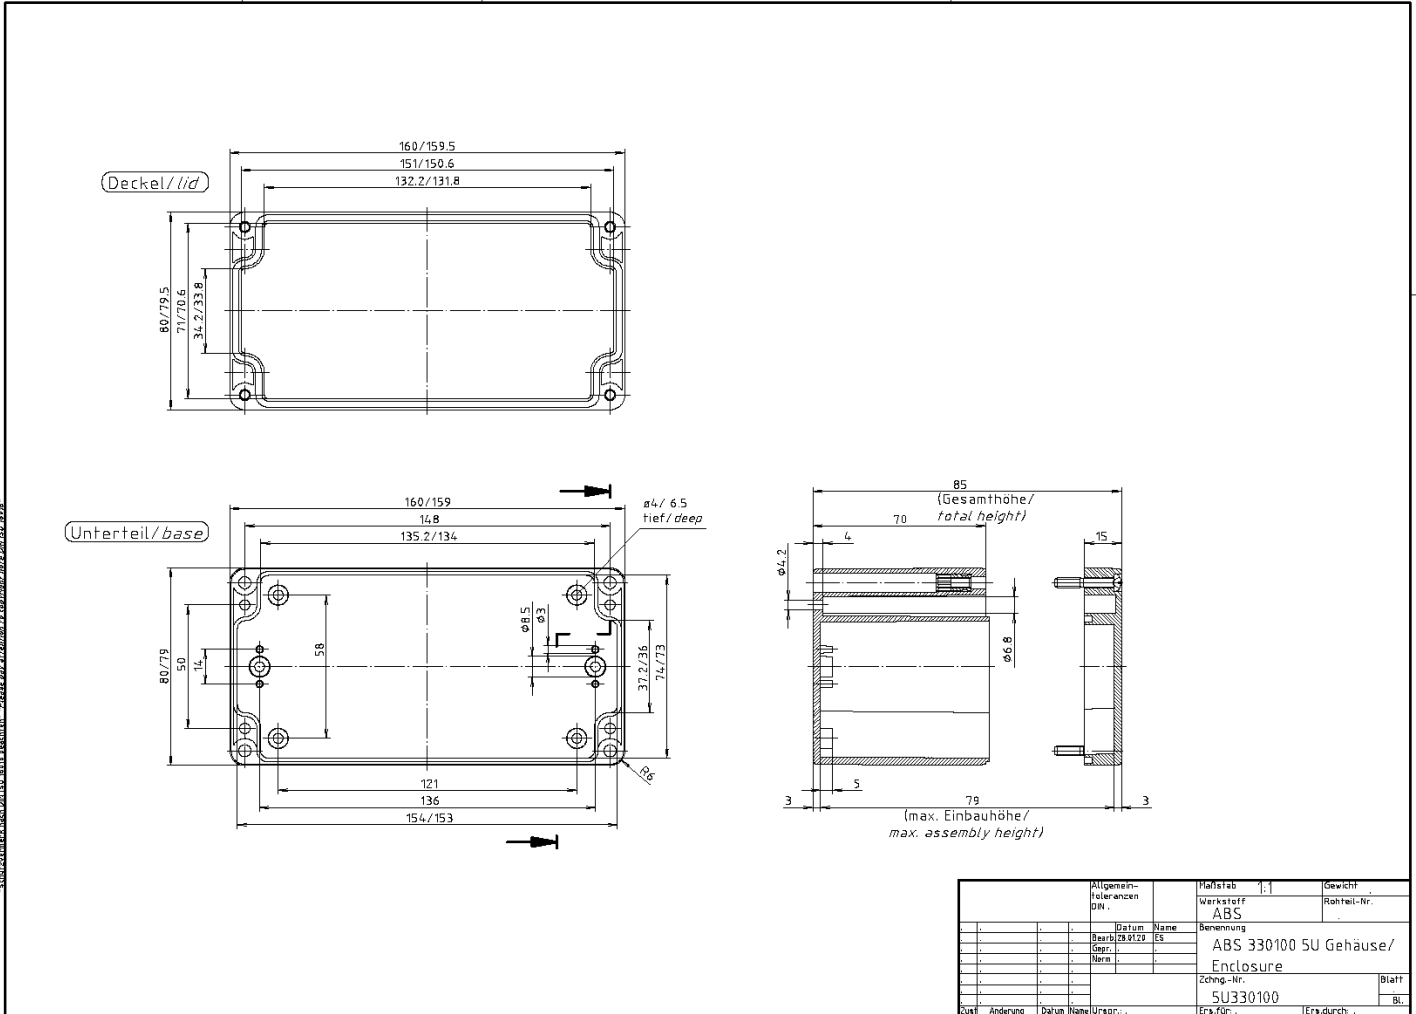

Best.Nr. 460499

EIGENSCHAFTEN:

- Werkstoff: ABS
- Farbe: Lichtgrau
- Dichtung: eingezogen
- IP-Schutz: IP65/66
- Lieferumfang: inkl. Schrauben

ATTRIBUTES:

- material: ABS
- colour: light grey
- seal: factory-assembled
- IP-Protection: IP65/66
- scope of delivery: incl. screws