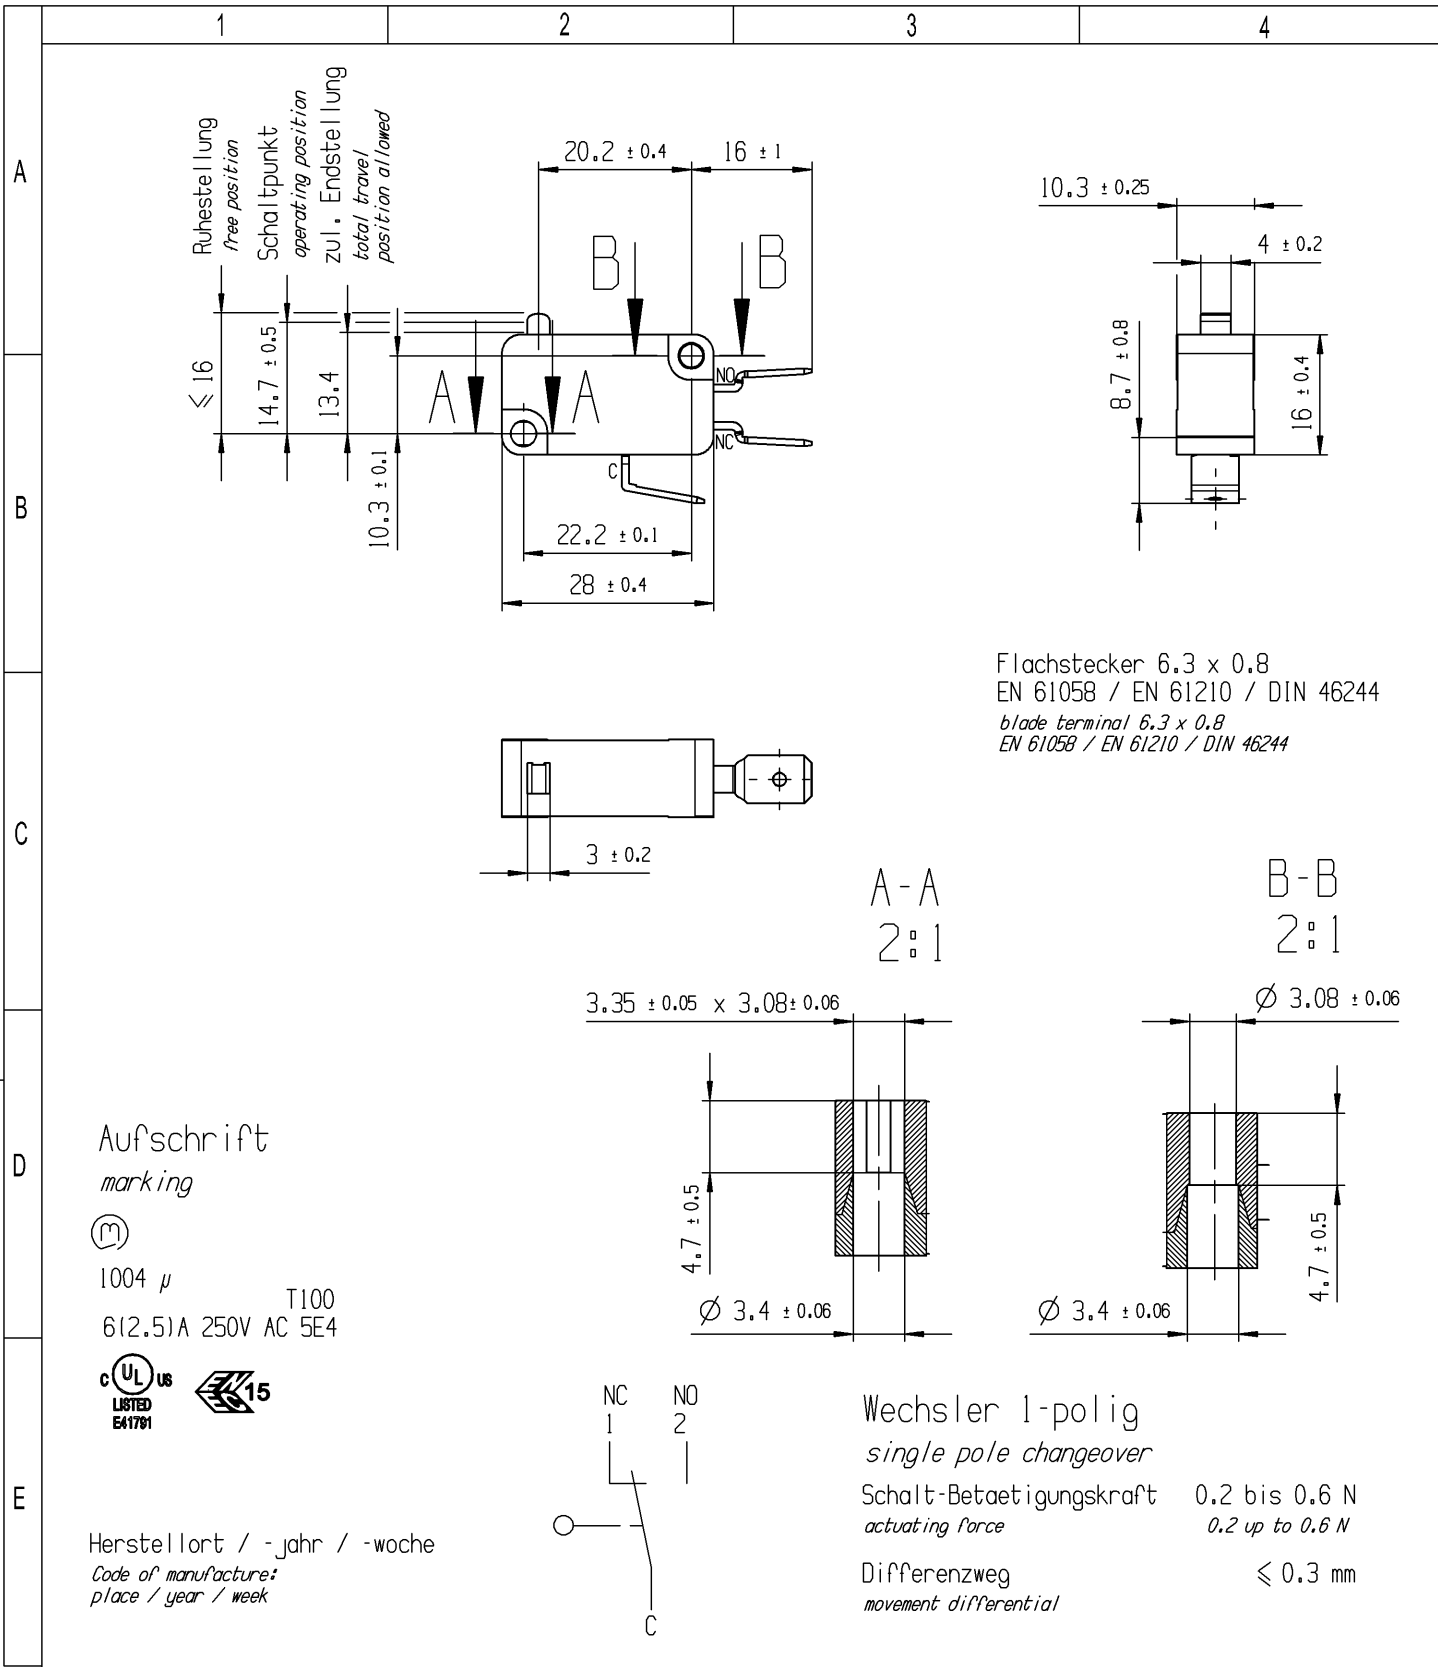

VERTRAULICH

CONFIDENTIAL

THIS DRAWING IS THE EXCLUSIVE PROPERTY OF MARQUARDT. WITHOUT THEIR CONSENT IT MAY NOT BE REPRODUCED OR GIVEN TO THIRD PARTIES.

Alle Rechte bei Marquardt, auch fuer den Fall von Schutzrechtsanmeldungen. Jede Veruegungsbefugnis, wie Kopier- und Weitergaberecht, bei uns.

-	-	-	1004.1002-XX		
Figure	Type	Customer No.	Art.No.-PI		
Shape and location	Angle ± 2 °	Sheet 01	Ident. K		
	Edge tolerance	Format DIN A4	Document number 10041002		
⊙ ≡	<table border="1"> <thead> <tr> <th colspan="2">Length</th> <th colspan="2">Radii</th> </tr> </thead> <tbody> <tr> <td>0-6</td> <td>± 0.1</td> <td>0-6</td> <td>± 0.2</td> </tr> <tr> <td>>6-15</td> <td>± 0.15</td> <td>>6-15</td> <td>± 0.3</td> </tr> <tr> <td>>15-30</td> <td>± 0.2</td> <td>>15-30</td> <td>± 0.5</td> </tr> <tr> <td>>30-70</td> <td>± 0.3</td> <td>>30-200</td> <td>± 10%</td> </tr> <tr> <td>>70-120</td> <td>± 0.4</td> <td></td> <td></td> </tr> <tr> <td>>120-200</td> <td>± 0.8</td> <td></td> <td></td> </tr> <tr> <td></td> <td></td> <td></td> <td></td> </tr> <tr> <td></td> <td></td> <td></td> <td></td> </tr> </tbody> </table>	Index f			
		f	137878	2021-12-23	ABASSIAI
e	128895	2019-10-09	HHE		
d	85442	2013-10-02	BRC		
c	29115	2000-03-17	PFU		
Index	MEC-No.	Date (YYYY-MM-DD)	Edited by		
		All dimensions are in millimetres			
		System NX V1872			
		Replacement of Zg.gl.Nr.v.17.03.2000			
		Snap action switch			
		MARQUARDT