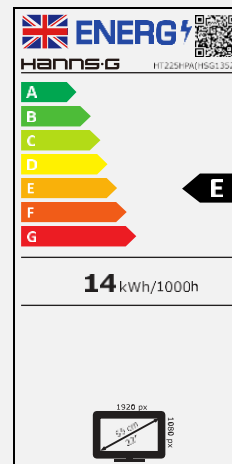

### TOUCH DISPLAY, EIGENSCHAFTEN

10  
Punkt  
Touch

7H Ober-  
fläche

USB  
Link

Verst.  
Fuß

Bildschirmgröße	54,6 cm / 21.5" Diagonale
Panel Typ	TFT – LED Backlight, ADS Panel (*)
Seitenverhältnis	16:9
Auflösung (H x V)	1920 x 1080 Full HD
Helligkeit	300 cd/m <sup>2</sup> (Panel) – 246 cd/m <sup>2</sup> (Monitor)
Kontrast	1.000:1 (Typisch) - 80.000.000:1 (Aktiv)
Betrachtungswinkel L/R; U/D	178° H – 178° V (CR >10)
Reaktionszeit	7 msec (GTG)
Pixelabstand	0,24825 (H) x 0,24825 (V) mm
Touch Typ	Projizierte Kapazitive Technologie – 10 Punkt Touch Material: OGS + AG Film
Bildschirmoberfläche	Blendschutzfolie; Haze-level: 10%
Display Farben	16.7M Farben
Zeilenfrequenz	30 ~ 82 kHz
Bildfrequenz	55 ~ 76 Hz
Max Display Frequenz	1920 x 1080 @ 60Hz
Eingänge 1	D-Sub (VGA)
Eingänge 2	HDMI (Ver. 1.3; kompatibel mit 1.4)
Eingänge 3	Display Port (Ver. 1.2a)
Eingebaute Lautsprecher	Ja, 2W x 2; PC Audio line in
Energieverbrauch	An: 16W; Stand-by: 0,3W; Aus: 0,3W
AC Leistungsbereich	AC 100 ~ 240 Volt; 50 ~ 65 Hz
Produktmaße	490,3 x 299,4 x 47,8 mm (B x H x T)
Verpackungsmaße	550 x 366 x 115 mm (B x H x T)
Netto-/Bruttogewicht	3,6 Kg / 4,6 Kg
Blende & Color Plan	Arm / Fuß/Rückseite Rahmen/Blende- Textur

VESA Aufnahme	100 x 100 mm
Monitor Fuß	Höhenverstellbarer Fuß ("book" Typ)
Neigung / Kensington Sperre	15° ~ 70° / Ja
Display Schutz	Dicke 0,7 mm
Härte / Transmission	7H Gehärtete Paneloberfläche / ≥82%
Bedienelemente	Menü,Bri (+), Vol (-), Input/Enter, Power
Farben	Warm, Natur, Kühl, Benutzerdefiniert
Voreinstellungen	Standard, Spiel, Kino, Landschaft, Text Modus
Bildschirmanzeige	9 OSD Sprachen
Zubehör	Stromkabel (1,8m); HDMI Kabel (1,5m); USB Kabel (1,8m); Garantieschein; Anleitung Schnellstart
Ausrichtung	Quer- und Hochformat