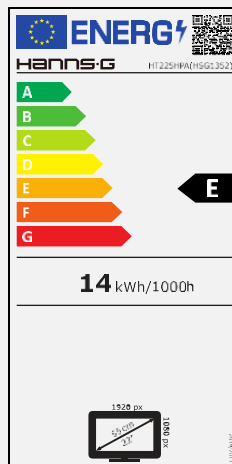

### TOUCH DISPLAY, EIGENSCHAFTEN

10  
Punkt  
Touch

7H Ober-  
fläche

USB  
Link

Verst.  
Fuß

Bildschirmgröße	54,6 cm / 21.5" Diagonale
Panel Typ	TFT – LED Backlight, ADS Panel (*)
Seitenverhältnis	16:9
Auflösung (H x V)	1920 x 1080 Full HD
Helligkeit	300 cd/m <sup>2</sup> (Panel) – 246 cd/m <sup>2</sup> (Monitor)
Kontrast	1.000:1 (Typisch) - 80.000.000:1 (Aktiv)
Betrachtungswinkel L/R; U/D	178° H – 178° V (CR >10)
Reaktionszeit	7 msec (GTG)
Pixelabstand	0,24825 (H) x 0,24825 (V) mm
Touch Typ	Projizierte Kapazitive Technologie – 10 Punkt Touch Material: OGS + AG Film
Bildschirmoberfläche	Blendschutzfolie; Haze-level: 10%
Display Farben	16.7M Farben
Zeilenfrequenz	30 ~ 82 kHz
Bildfrequenz	55 ~ 76 Hz
Max Display Frequenz	1920 x 1080 @ 60Hz
Eingänge 1	D-Sub (VGA)
Eingänge 2	HDMI (Ver. 1.3; kompatibel mit 1.4)
Eingänge 3	Display Port (Ver. 1.2a)
Eingebaute Lautsprecher	Ja, 2W x 2; PC Audio line in
Energieverbrauch	An: 16W; Stand-by: 0,3W; Aus: 0,3W
AC Leistungsbereich	AC 100 ~ 240 Volt; 50 ~ 65 Hz
Produktmaße	490,3 x 299,4 x 47,8 mm (B x H x T)
Verpackungsmaße	550 x 366 x 115 mm (B x H x T)
Netto-/Bruttogewicht	3,6 Kg / 4,6 Kg
Blende & Color Plan	Arm / Fuß/Rückseite Rahmen/Blende- Textur

VESA Aufnahme	100 x 100 mm
Monitor Fuß	Höhenverstellbarer Fuß ("book" Typ)
Neigung / Kensington Sperre	15° ~ 70° / Ja
Display Schutz	Dicke 0,7 mm
Härte / Transmission	7H Gehärtete Paneloberfläche / ≥82%
Bedienelemente	Menü,Bri (+), Vol (-), Input/Enter, Power
Farben	Warm, Natur, Kühl, Benutzerdefiniert
Voreinstellungen	Standard, Spiel, Kino, Landschaft, Text Modus
Bildschirmanzeige	9 OSD Sprachen
Zubehör	Stromkabel (1,8m); HDMI Kabel (1,5m); USB Kabel (1,8m); Garantieschein; Anleitung Schnellstart
Ausrichtung	Quer- und Hochformat