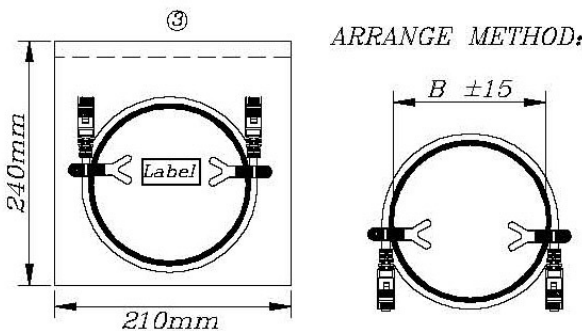

Messprotokoll

Bestelldaten

Art. Nr.	Bezeichnung				
K5534Fxx.x	INFRALAN® Cat.6A Class EA TPE Superflex, Patchkabel S/FTP				
Lieferbare Farben					
K5534FGR.x	grau	K5534FGE.x	gelb	K5534FRT.x	rot
K5534FBL.x	blau	K5534FGN.x	grün		

Art.Nr.	K5534Fxx.x	Datei	K5534Fxx.x.indd		
Beschreibung	INFRALAN® Cat.6A Class EA TPE Superflex, Patchkabel S/FTP				
Erstellt	Datum	Letzte Revision	Datum	Geprüft	Datum
EP	05.06.2015	AM	01.03.2017	EP	05.06.2015