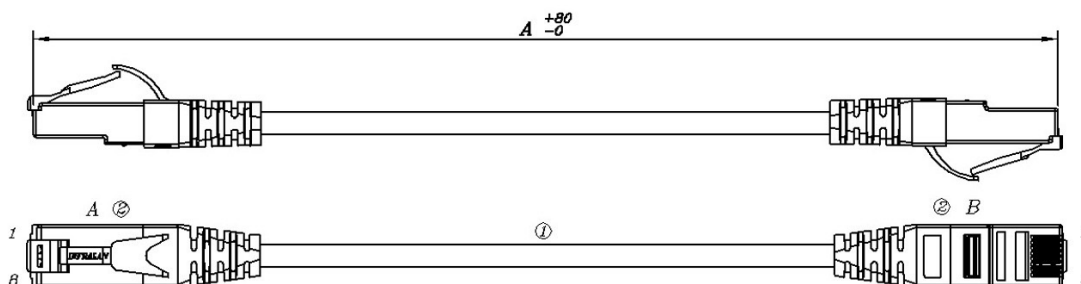

Zeichnung

Art.Nr.	K5534Fxx.x	Datei	K5534Fxx.x.indd		
Beschreibung	INFRALAN® Cat.6A Class EA TPE Superflex, Patchkabel S/FTP				
Erstellt	Datum	Letzte Revision	Datum	Geprüft	Datum
EP	05.06.2015	AM	01.03.2017	EP	05.06.2015