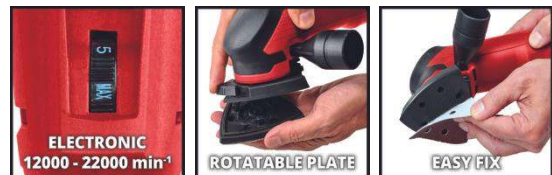

Technische Daten

- Netzanschluss	220-240 V | 50 Hz
- Leistung	200 W
- Schwingzahl	12000-22000 min⁻¹
- Schwingkreis	2 mm
- Schleifpapiergröße	90 x 90 x 90 mm