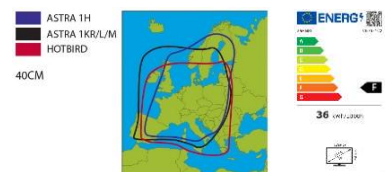

Travel TV Camping Set EasyFind 24"

Camping TV Empfang einfach und genial mit dem EasyFind Campingset 24 Zoll.

Alles für den Digitalen und gestochen scharfen HD Sat Empfang ! Anker LED TV + EasyFind Campingkoffer !

Für alle Camping-Freunde, die unterwegs oder auf ihrem Lieblingscampingplatz nicht auf TV-Komfort verzichten wollen, ist die EasyFind Travel 24" SAT Anlage mit Travel TV 24" ideal und bietet mobilen Empfang für Wohnmobil, Garten und Boot in voll digitaler Qualität. Dank patentierter LED-Anzeige am LNB, ermöglicht Ihnen die EasyFind-Technologie, den gewünschten Satellit in nur 3 Minuten zu empfangen. Die Aufstellung des Spiegels mit Hilfe des Saugfußes oder der Wandhalterung ist recht einfach. Und dank des mitgelieferten Kompasses ist ein leichtes Auffinden der Satelliten gewährleistet.

Das 24" LED-Fernsehgerät hat die perfekte und kompakte Größe für jeden Einsatz. Trotz der kleineren Größe hat das Gerät die gleichen Eigenschaften, wie größere Geräte und bietet einen Triple-Tuner für den DVB-S2, DVB-T2 und DVB-C-Empfang. Zusätzliche Features wie Hotel-Modus, CI+Interface und SCR-Funktion statten dieses Gerät zu einem perfekten LED-Gerät aus. Eine Fernbedienung inklusive Batterien sowie ein 12/24V Adapterkabel für den mobilen Einsatz sind im Lieferumfang enthalten.

Campingset 24" besteht aus:

1 x Travel TV 24" (60,94cm)

(inkl. Fernbedienung, Batterien, KFZ 12/24V Kabel und Bedienungsanleitung)

1 x Campingkoffer Easyfind

(inkl. EasyFind Single LNB, Stahl SAT Antenne 35cm inkl Zubehör, Kabelring 10m)

Verpackungsmaße: 625 x 645 x 345 mm

Gewicht: 7,00 KG

Artikel Nr.: 3201-A