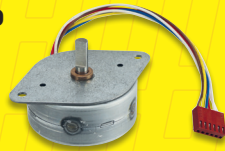

REST POSTEN
Solange Vorrat!

ab **7,95**
Starkes Teil!

Schaltnetzteil RS-35-12

Hochwertiges, geschlossenes Schaltnetzteil mit stabilem Metallgehäuse, Schraubklemmen und von 10,8...13,2 V- regelbarer Ausgangsspannung. **Technische Daten:** // Eingang 88...264 V~ // Ausgang 12 V/3 A (über Poti einstellbar von 10,8...13,2 V-) // Leistung 36 W // Kurzschluss-, Überlast- und Überspannungsschutz // LED-Betriebsanzeige // Betriebstemperatur -25...+70 °C // absolvierter Vibrationstest mit 5G // Maße (LxBxH): 100x80x36 mm.

09-353 216 **€ 12,30 € 9,95**
ab 5 Stück **à € 8,95** ab 10 Stück **à € 7,95**

ADDA Axiallüfter-Set AD0512HS-G70 / AD0512HS-G76

Bestehend aus 2 Lüftern mit Gleitlagern und gemeinsamen 3-poligem Molex-Anschlussstecker. **Technische Daten:** // Betriebsspannung: 12 V- // Stromaufnahme: 0,09 A // Leistung: 1,08 W // Volumenstrom: 0,32 m³/min (11,2 CFM) // Drehzahl: 5000 U/min // Geräuschpegel: 26 dBA // Rotor: 7-Blatt // Anschluss AD0512HS-G70: 2-polig; AD0512HS-G76: 3-polig // Litzenlänge 250 mm // Maße: 50x50x10 mm.

09-320 779 **€ 1,90 € -,95**

REST POSTEN
Solange Vorrat!

Pfannen-Set, Chefkoch

Emaliertes Gußeisenpfannen-Set, ideal für die Zubereitung kleinerer Nahrungsmengen. **Lieferumfang:** Pfanne Ø 100 mm (355 g), Pfanne Ø 130 mm (560 g), Pfanne Ø 160 mm (875 g).

09-693 917 **€ 12,99 € 7,89**

B-Ware
Leichte optische Mängel, voll funktionstüchtig!

55,-
statt 69,99 **-21%**

BRAUN Kaffeemaschine KF9050 BK