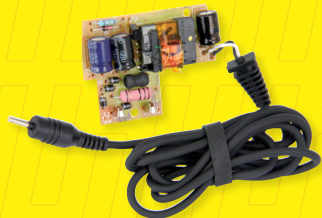

Schaltnetzteil mit Anschlussleitung

Open-Frame Schaltnetzteil mit ausgangsseitiger Anschlussleitung (1,2 m) mit Zugentlastung und Hohlstecker 2,4/0,75 mm, Pluspol innen.
Technische Daten: // Eingang 100...240 V~ // Ausgang 5 V-/500 mA // Platinenmaße (LxBxH): 53x39x12 mm.

09-351 271 € -89 € -46

86-teilig