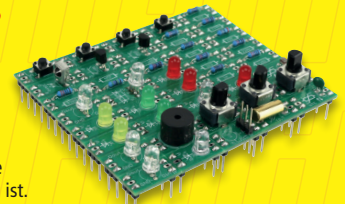

Starter Kit Arduino V 1.0

Dieses Kit enthält alles, was für einen einfachen und erfolgreichen Einstieg in die Programmierung eines Arduino notwendig ist. **Technische Daten:** // Versorgungsspannung über USB-Kabel // Stromaufnahme: 20...150 mA // Schutzklasse: III // Maße Basisboard (LxBxH): 143x90x12 mm. **Lieferumfang:** Basisboard, 48 Aufsatzplatinen für 3x Potentiometer, 2 gelbe LED's, 2 grüne LED's, 3 rote LED's, NTC-Widerstand, Neigungssensor, weiße LED Schrittmotorinterface, IR Sendediode, LDR-Widerstand, NPN-Transistor, PNP-Transistor, 2 programmierbare LED's, Summer, 4 Taster, Infrarotempfänger, Widerstände: 39R, 3x220R, 3x330R, 1k, 2k2, 4k7, 10k, 4M7.

09-811 425 € 44,- € 39,33