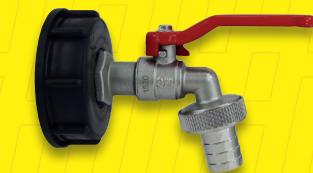

Puteus IBC Adapter

Mit Auslaufhahn, Schlauchtülle und rotem Stahlhebel.

Größe	Best.Nr.	€
1/2"	09-590 973	7,19
3/4"	09-590 974	8,23
1"	09-590 975	15,47