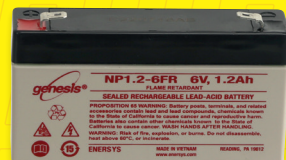

09-273 367

~~€ 4,95~~ € 3,99

LogiLink

Powerbank

Speziell für Mobiltelefone und Tablets mit hohem Stromverbrauch geeignet. **Features:** // LCD-Ladestatusanzeige // 2-in-1 Kabel mit USB-C- und Micro-USB-Anschluss // Überstrom-, Überspannungs-, Überhitzungs- und Kurzschlusschutz. **Technische Daten:** // Lithium-Polymer // Anschlüsse: Ausgang 2x USB A, Eingang MicroUSB + Typ C // Kapazität: 10.000 mAh // Eingang/Ausgang: 5 V- / 2 A // Kunststoffgehäuse // Gewicht: 235 g // Maße (LxBxH): 142x68x16 mm.