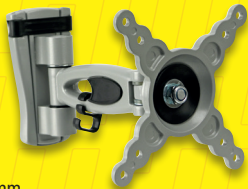

09-543 333

~~€ 3,99~~ € 3,50

Monitorhalterung

Befestigen Sie Ihre TV- und Computer-Monitore direkt an der Wand. **Features:** // Passend für 25 - 60 cm (10 - 24")-Monitore // Für 1 Monitor geeignet // Mit intelligentem Kabelmanagement // Befestigungszubehör ist inkl. **Technische Daten:** // 15 kg Tragkraft // Armlänge: max. 190 mm // Neigung: -45°/+45° // Frontplatte drehbar: -180°/+180° // VESA-Kompatibilität: 100x100 // Maße Frontplatte (BxH): 116x117 mm // Gewicht: 0,85 kg.