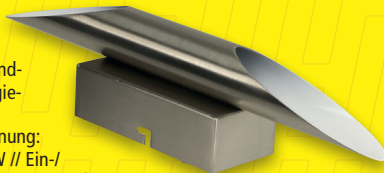

TRIO LED-Wandleuchte Bolero

Elegante rohrförmige Up/Down-Wandleuchte in Edelstahl-Optik mit energieeffizienten LED-Leuchtmitteln. **Technische Daten:** // Betriebsspannung: 230 V ~ // Leistungsaufnahme: 3,1 W // Ein-/Ausschalter // Farbwiedergabe: CRI>90 // Lichtfarbe: 3000 K // Lichtstrom: 2x310 lm // Maße: (BxHxT) 60x380x80 mm.

09-539 024 € ~~10,95~~ € 9,95