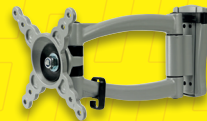

REST POSTEN
Solange Vorrat!

49,99
UVP* 114,03 -56%

CSB Blei-Akkumulator GP12400

Wartungsfreie AGM-Bleibatterie mit hoher Energiedichte, sehr guter Regeneration nach Tiefentladung und hoher Lebensdauer.

Technische Daten: // Nennspannung: 12 V- // Kapazität: 40 Ah (20 hr, 1,75 V) // Max. Entladestrom: 400 A (5 sec.) // Innenwiderstand: 8,5 mΩ // Max. Ladestrom: 12 A // Ladespannung Standby-Use: 13,5...13,8 V // Ladespannung Cycle-Use: 14,4...15,0 V // Anschluss M6 Innengewinde // Temperaturbereich Laden/Lagerung: -15...+40 °C // Gewicht: 12,92 kg // Maße (LxBxH): 197x165x170,4 mm.

09-273 377 **UVP* € 114,03 € 49,99**

REST POSTEN
Solange Vorrat!

0,3 m lang

USB 2.0 Y-Stromversorgungskabel

USB-A-Stecker zu Mini-USB-Stecker (B5) mit zusätzlichem Power-Anschluss (USB-A-Stecker). Zum Anschluss von 6,35 cm (2,5") USB-Festplatten, wenn der Strom über einen USB-Anschluss nicht ausreicht. Länge: 0,3 m.

09-723 202 **€ -,49**

AVE Axiallüfter AV-825M12S

Leistungsstarker Lüfter mit 2-poligem Anschluss. **Technische Daten:** // Betriebsspannung: 12 V- // Stromaufnahme 120 mA // Leistung: 1,44 W // Volumenstrom: 13,6 m³/h // Anschluss: 300 mm // Rotor: 7-Blatt // Maße: 80x80x25 mm.

09-320 784 **€ 1,19 € -,72**

ab 10 Stück **€ -,65**

5 Stück

MABUCHI 5er-Set Miniatur-Flachmotoren

In flacher Bauform, geeignet für verschiedenste Zwecke. **Technische Daten:** // Betriebsspannung 3...9 V- // Stromaufnahme ca. 200 mA, Leerlauf ca. 100 mA // Drehzahl bei 3/6/9 V: ca. 3.500/7.000/10.500 U/min // Wellenmaße (LxØ): 4x1,5 mm // Maße ohne Welle (LxBxH): 21x17,5x9,5 mm.

09-310 891 **€ -,85 € -,43**

Sortiment SMD-Bauteile

Bestehend aus mindestens 15 verschiedenen Typen wie Elkos, Widerständen, Kondensatoren, Induktivitäten, Gleichrichter uvm. Gesamtgewicht: 190 g.