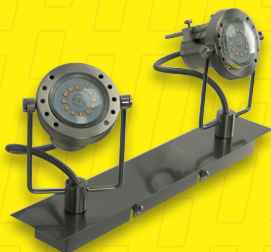

DUSINO Deckenspot duo

2er Spot für Deckenmontage in modernem Design. Oberfläche Nickel matt, gebürstet. **Technische Daten:** // Betriebsspannung: 230 V // Fassung: GU10 // Leistungsaufnahme: 6 W // Lichtfarbe: 3000 K // Lichtstrom: 2x 250 lm // Abstrahlwinkel: 120° // Lebensdauer: 20000 h // Maße: 320x60x165 mm. **Lieferumfang:** LED-Spot, 2 LED-Leuchtmittel GU10, 230 V/3 W.

09-539 030

€ 7,50 € 6,-

**MHIP LED-Schalt-
netzteil MH-42C085M3**

Konstantstromquelle zum professionellen Betrieb von LEDs. Ideal geeignet für alle High Power-LEDs. **Technische Daten:** Eingang: 220...240 V // Ausgangsstrom: 850 mA // Ausgangsspannung: 36...50 V // Leistung: max. 42,5 W // Leistungsfaktor: >0.9 // Anschluss Eingang: Federkraftklemmen 0,75...1,5 mm² // Anschluss Ausgang: Litze 100 mm // Maße (LxBxH): 116x44x25 mm.

09-539 021