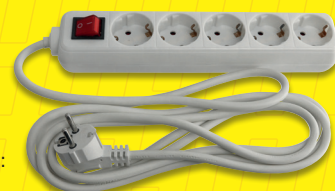

Steckdosenleiste 42521

Beleuchteter Netzschalter, 5 Schutzkontakt-Steckdosen und Shutter. **Technische Daten:** // Betriebsspannung: 230 V~ // Nennstrom: 16 A // Anschlussleistung: 3500 W // Steckdosen-Anordnung: 45° // Zuleitung: 3 m H05VV-F // Querschnitt: 3x1,5 mm².

09-554 640 € 3,95 € 3,60