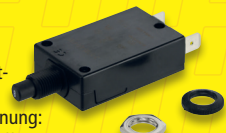

**E-T-A Thermischer Schutzschalter
2-5700-IG1-P10-8A**

Einpoliger Schalter in Kleinbauweise. Zuverlässiges Schaltverhalten durch Sprungschaltmechanismus und unbeeinflussbare Freiauslösung. **Technische Daten:** // Nennspannung: 250 V~ / 28 V // Nennstrom: 8 A // Schaltvermögen: 200 A // Innenwiderstand: 0,02 Ω // Montageart: Gewindehals Ø: 9,6 mm // Elektrischer Anschluss: Flachstecker 6,3 mm // Einbautiefe: 57 mm // Maße (BxHxT): 29x14,5x73,4 mm.

09-261 157 € 1,99 € -,90