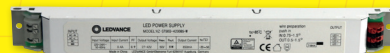

JOHNSON Sortiment Kleinmotoren

Hochwertig, mit unterschiedlichen Spannungen und Leistungen für Modellbau, Solarantriebe, Spielzeuge usw., teils mit Ritzeln oder Schneckenrädern. 10 Stück.

09-800 386 € 3,25

LEDVANCE

REST POSTEN

Solange Vorrat!

LED-Schaltnetzteil XZ-ST50B-420085-W

Konstantstromquelle zum professionellen Betrieb von LEDs. **Technische Daten:** // Eingang: 220...240 V ~ // Ausgangsstrom: 850 mA // Ausgangsspannung: 27...42 V ~ // Leistung: max. 35 W // Leistungsfaktor: 0.9 // Anschluss: Federkraftklemmen // Maße (LxBxH): 280x30x21 mm.

09-539 192 € ~~4,95~~ € 2,50

20 Stück