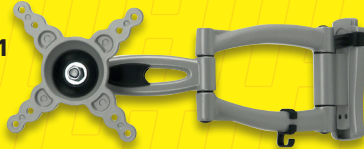

Monitorhalterung MH 241

Befestigen Sie Ihre TV- und Computer-Monitore direkt an der Wand.

Features: // Passend für 25 - 60 cm (10 - 24")-Monitore // Für 1 Monitor geeignet // Mit intelligentem Kabelmanagement // Befestigungszubehör ist inkl. **Technische Daten:** // Wandmontage // 15 kg Tragkraft // Armlänge: max. 330 mm // Neigung: -45°/+45° // Frontplatte drehbar: -180°/+180° // VESA-Kompatibilität: 100x100 // Maße Frontplatte (BxH): 116x117 mm // Gewicht: 1 kg.