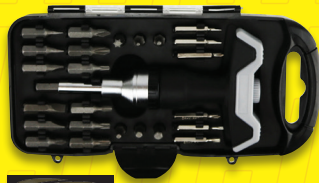

3,95

RED 4 POWER

USB-C Adapter USB-C/DP

Technische Daten: // USB-C 3.1 Stecker auf DisplayPort 1.4 Buchse // Maximale Auflösung: 8K 60 Hz // Unterstützte Farb-tiefen: 8/10/12 bits // Hot-Plug, Plug-and-Play // Maße (LxBxH): 40,5x24x11 mm.

09-713 947 € 3,95

JOHNSON Gleichstrommotor N83E

Gleichstrommotor mit kleiner, flacher Bauform, Sinterbronze-Gleitlagern und Steckanschlüssen. **Technische Daten:** // Betriebsspannung 3-13,5 V // Max. Leistung 0,845 W // Leerlauf-Drehzahl 9.104 U/min // Lastdrehzahl 4.552 U/min // Drehmoment Maximallast 1,77 mNm // Wellenmaße (LxØ): 7,7x2 mm // Motormaße ohne Welle (LxBxH): 30x20,4x15,4 mm.

09-310 870 € -75 € -60