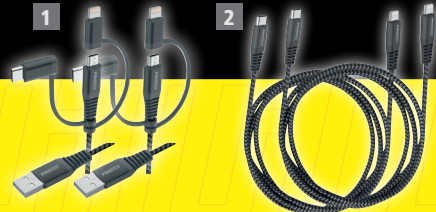

**E-T-A Thermischer Schutzschalter
2-5700-IG1-P10-8A**

Einpoliger Schalter in Kleinbauweise. Zuverlässiges Schaltverhalten durch Sprungschaltmechanismus und unbeeinflussbare Freiauslösung. **Technische Daten:** // Nennspannung: 250 V~ / 28 V // Nennstrom: 8 A // Schaltvermögen: 200 A // Innenwiderstand: 0,02 Ω // Montageart: Gewindehals Ø: 9,6 mm // Elektrischer Anschluss: Flachstecker 6,3 mm // Einbautiefe: 57 mm // Maße (BxHxT): 29x14,5x73,4 mm.

09-261 157 € 1,99 € -,90

B-Ware

Raclette, B-Ware

Raclettegrill mit Pfannen für 6 Personen. Die Verpackung kann Beschädigungen aufweisen, der Inhalt ist davon nicht betroffen und ist im tadellosen Zustand. Sie erhalten die volle Gewährleistung. **Features:** // Abnehmbare Aluminium-Grillplatte mit hochwertiger Antihafbeschichtung // Extraschmal für mehr Platz am Tisch // Stufenlos regelbarer Thermostat // Heizelement und Hitzereflektor aus Edelstahl // Antirutschfüße für sicheren Stand. **Technische Daten:** // Betriebsspannung: 230 V~ // Leistungsaufnahme: max. 1.200 W // Grillfläche: 565x83 mm. **Lieferumfang:** Raclettegrill, 6 Raclette-Pfännchen & Spatel.

09-693 918 € 14,99 € 9,99