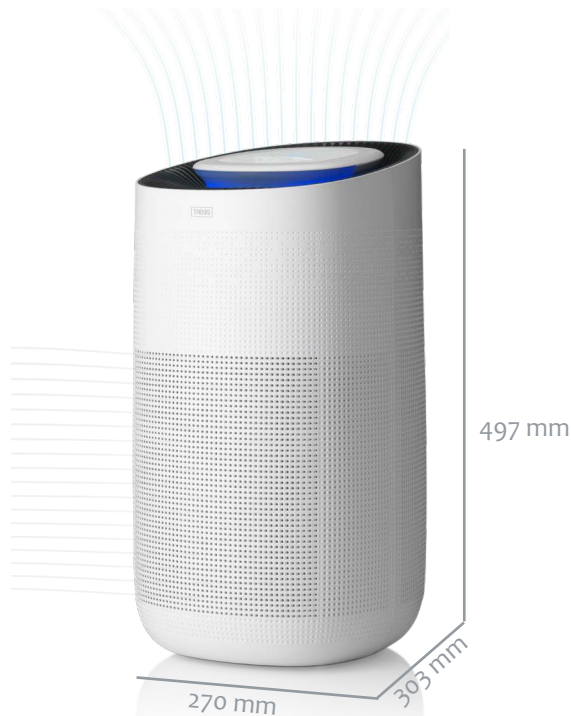

49200

SMART PURIFIER
SMARTER LUFTREINIGER

TREBS

Smart purifier

- CADR 400m³/h, suitable for 50-77m² rooms
- Smart air purifier, works with Tuya, Smartlife
- Easy to install with the Smartlife app
- Set up what if scenarios for the Air purifier
- Quadruple protection HEPA filter removes 99.97% of airborne allergies, pollens, dust, viruses and bacteria.
- Large particle filter
- HEPA H13 filter
- Anti bacterial coating
- Activated carbon filter
- UV light effectively kills 99% of bacteria
- Clean air (PM2.5) indicator through clear colors
- Extremely low noise (35db, whisper) sleep mode
- Child lock protection
- Supports voice control via Amazon Alexa or Google Home
- Product dimensions h*w*d: 497*270*303 mm
- Replacement filter available, SKU: 49201

Smarter Luftreiniger

- CADR 400 m³/h, geeignet für Räume mit 50 – 77 m² Fläche
- Mit Tuya und Smartlife steuerbarer Luftreiniger
- Einfache Installation über die App Smartlife
- Einrichtung der Verwendungsszene für den Luftreiniger
- Der HEPA-Vierfachschaftfilter entfernt bis zu 99,97 % der Luftallergene, Pollen, Staubteilchen, Viren und Bakterien.
- Großer Partikelfilter
- HEPA H13-Filter
- Antibakteriell beschichtet
- Aktivkohlefilter
- Das UV-Licht tötet effektiv 99 % der Bakterien
- Reinluftanzeige (PM2,5-Anzeige) durch leicht ablesbare Farbanzeige
- Extrem geräuscharmer Schlafmodus (35 dB, Flüsterlautstärke)
- Kindersicherung
- Unterstützt Sprachsteuerung Amazon Alexa / Google Home
- Produktabmessungen h*b*t: 497*270*303 mm
- Ersatzfilter verfügbar, SKU: 49201