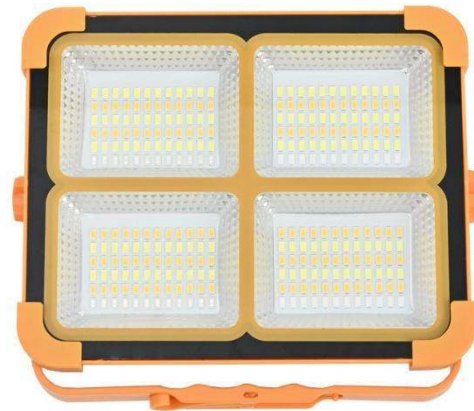

Artikelnummer:

LXSO400110

Beschreibung:

Solar Baustrahler mit Akku,
CCT-Funktion, 6 Stunden Leuchtzeit,
USB In- und Output,
IP65-Wasserdicht, Magnet- und
Hängefunktion

Technische Spezifikationen

SKU:	LXSO400110
Farbe:	Schwarz/Orange
Abstrahlwinkel:	110°
Lichtstrom (lm):	700 lm
Lichtfarbe:	CCT – 3000 K, 4500 K, 9500 K
LED Typ:	SMD 5730
Material:	ABS
Lebensdauer:	25.000 h
Leistung:	5 W
Schutzklasse:	IP65
Funktion:	Aufladen mit Solarlicht oder USB, SOS-Funktion
Batterie:	3.7V 4800 mAh
Batterietyp:	Li-ion
Solarpanel:	6V/1.5 W
Solarpanel Typ:	Monokristallin
Ladezeit:	Solar: 8-10h, Strom: 2-3h
Leuchtdauer:	Bis zu 6 h
Maße:	215x180x58 mm
EAN:	4255719601086