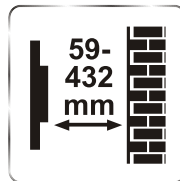

Wall distance /
Wandabstand /
Odległość od ściany