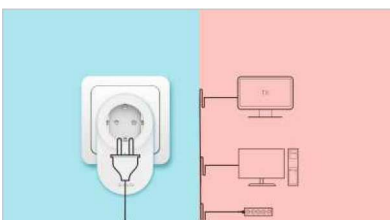

Integrierter Steckdosenadapter

Der PH6 verfügt über einen integrierten Steckdosenadapter damit Ihnen kein Stromanschluss verloren geht. Sie können die Steckdose an den Sie den Adapter angeschlossen haben wie gewohnt verwenden.