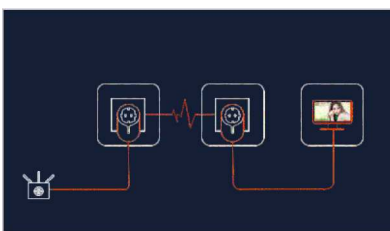

### AV1000 Gigabit Pass-Through Powerline Adapter Kit

Der PH6 Powerline Adapter wurde extra für 3D/HD Videostreaming und Home Entertainment entwickelt. Mit der neuesten Homeplug AV2 Technologie, verwendet der PH6 Ihr bestehendes Stromnetz und bietet Geschwindigkeiten von extrem hohen 1000 MBit/s. Dank Plug & Play kann der PH6 ohne Konfiguration direkt verwendet werden, einfach an eine Steckdose anschließen und los surfen. Kein Steckplatz geht verloren, mit dem PH6 können Sie selbst die Steckdose weiter nutzen, indem Sie den Adapter angeschlossen haben.

#### Extrem schnelle Internetverbindung über Ihr bestehendes Stromnetz

Mit der neuesten Homeplug AV2 Technologie, der PH6 bietet Ihnen Geschwindigkeiten von bis zu 1000 MBit/s, damit können Sie flüssige 4K Videos streamen oder große Datenmengen in kürzester Zeit übertragen.

#### Gigabit Ethernet Port für schnellen Datentransfer

10 mal schneller als ein 100 MBit/s Ethernet Port, bietet Ihnen der Gigabit Port des PH6 Geschwindigkeiten von 1000 MBit/s für kabelgebundene Geräte wie z.B. Fernseher, Spielekonsolen, PCs, NAS oder Netzwerkdrucker.