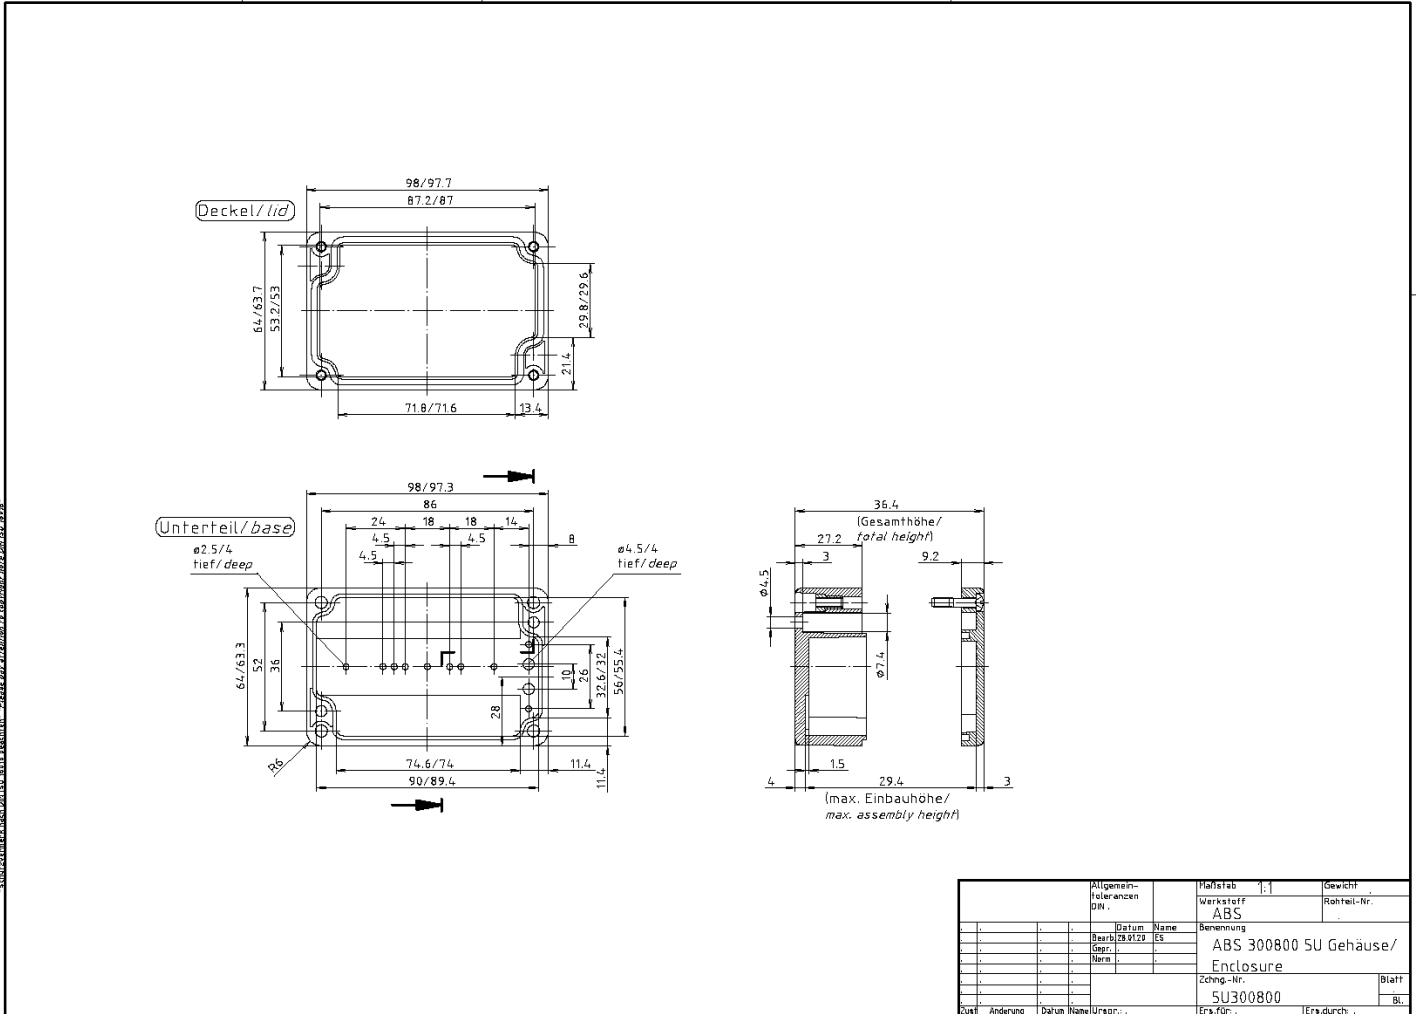

### EIGENSCHAFTEN:

- Werkstoff: ABS
- Farbe: Lichtgrau
- Dichtung: eingezogen
- IP-Schutz: IP65/66
- Lieferumfang: inkl. Schrauben

### ATTRIBUTES:

- material: ABS
- colour: light grey
- seal: factory-assembled
- IP-Protection: IP65/66
- scope of delivery: incl. screws