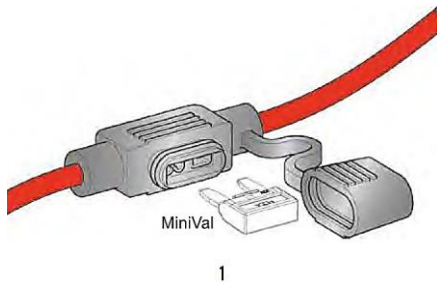

Type siehe unten /
see below

Wasserdicht / Waterproof

Farbe /
Color

Schwarz /
Black

Anwendungen / *Applications:*

Kfz-Bereich & Elektroindustrie /
Automobile area & electrical industry

Zul. Kabelquerschnitt /
Adms. cable cross section:

1 – MiniVal	4 mm ²
2 – UniVal	4 mm ²
3 – MaxiVal	8 mm ²

Größe / *Size:*

1 – MiniVal	L = 140 mm
2 – UniVal	L = 138 mm
3 – MaxiVal	L = 132 mm

Farbe / *Color:*

Schwarz / *Black*

Bestellnr. / *Order.no.:*

1 – MiniVal	01.00335
2 – UniVal	01.00336
3 – MaxiVal	01.00337