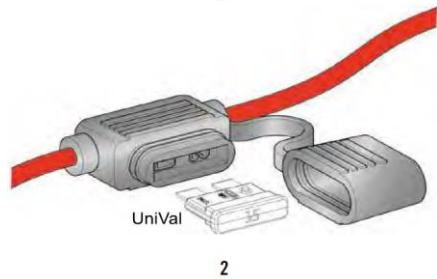

Type siehe unten /
see below

Wasserdicht / Waterproof

Farbe /
Color

Schwarz /
Black

Anwendungen / *Applications:*

Kfz-Bereich & Elektroindustrie /
Automobile area & electrical industry

Zul. Kabelquerschnitt /
Adms. cable cross section:

1 – MiniVal	4 mm ²
2 – UniVal	4 mm ²
3 – MaxiVal	8 mm ²

Größe / *Size:*

1 – MiniVal	L = 140 mm
2 – UniVal	L = 138 mm
3 – MaxiVal	L = 132 mm

Farbe / *Color:*

Schwarz / *Black*

Bestellnr. / *Order.no.:*

1 – MiniVal	01.00335
2 – UniVal	01.00336
3 – MaxiVal	01.00337