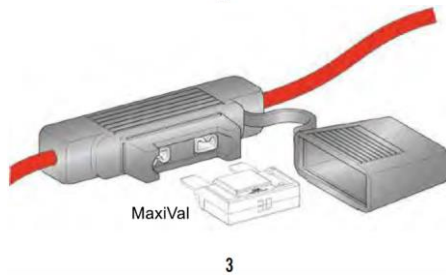

Type siehe unten /
see below

Wasserdicht / Waterproof

Farbe /
Color

Schwarz /
Black

Anwendungen / *Applications:*

Kfz-Bereich & Elektroindustrie /
Automobile area & electrical industry

Zul. Kabelquerschnitt /
Adms. cable cross section:

1 – MiniVal	4 mm ²
2 – UniVal	4 mm ²
3 – MaxiVal	8 mm ²

Größe / *Size:*

1 – MiniVal	L = 140 mm
2 – UniVal	L = 138 mm
3 – MaxiVal	L = 132 mm

Farbe / *Color:*

Schwarz / *Black*

Bestellnr. / *Order.no.:*

1 – MiniVal	01.00335
2 – UniVal	01.00336
3 – MaxiVal	01.00337