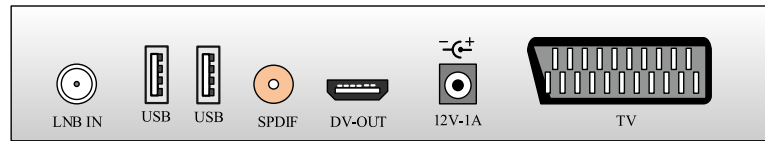

Der Opticum HD AX 670 ist ein einfach bedienbarer Receiver zum Empfang aller freien TV- und Radiosender via Satellit, inklusive in HDTV ausgestrahlter Programme. Durch den Anschluss einer externen Festplatte wird das Gerät zu einer Multimediastation und erlaubt somit dem Zuschauer mehr Flexibilität bei der Gestaltung seines individuellen Fernsehabends. Durch das externe 12V Netzteil eignet sich der Opticum HD AX 670 auch ideal für den Full HD 1080p Campingurlaub.

MAIN FEATURES:

- Alphanummerisches Display
- Auto Scan, Automatischer Kanal Suchlauf bei Erstinstallation
- Programm Manager - TV Programme erstellen, Programm Nummer editieren, Programme sortieren, Recall - Letzten Kanal Aufrufen, Vorprogrammierte Kanalliste bereits vorhanden.
- Display Mode: bis zu 1080p Full HD
- Video Output- RGB HDMI 1.4
- 20 Programmierbare Timer
- Software Upgrade über USB
- Conax Kartenleser
- Media Player
- PVR - Optional
- Schnelle Umschaltzeit
- Automatischer Stand-by Modus nach 3 Stunden