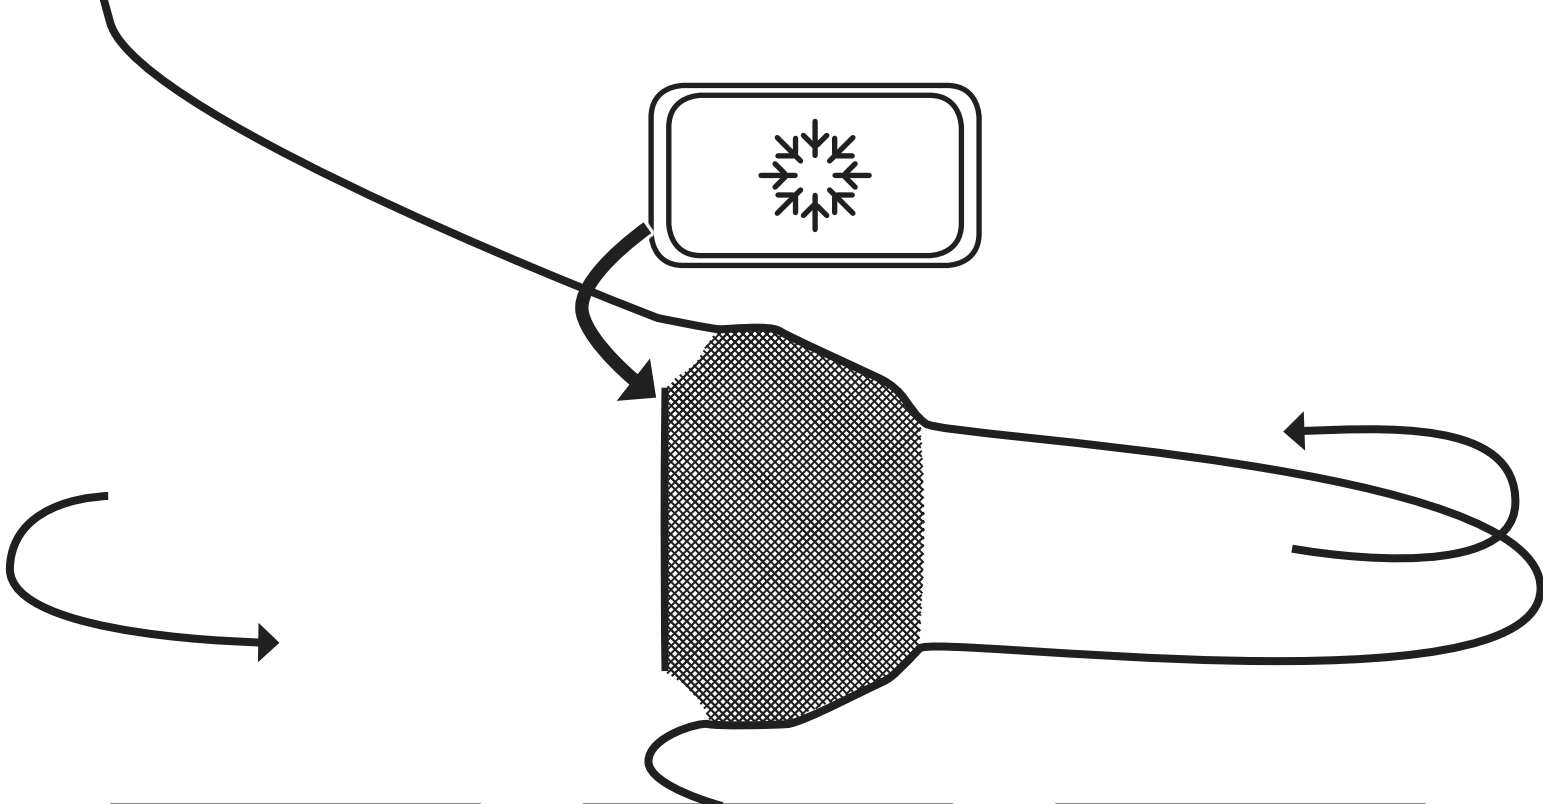

Designed for use with FHP-140 Powerbank
5VDC, 1A

Service		WWW.FYSIC.COM SERVICE@FYSIC.NL	FYSIC
	→	NL 073 6411 355 (Lokaal tarief)	
Help		BE 03 238 5666 (Lokaal tarief) (Tarif local)	
		DE 0180 503 0085 (Lokale Festnetzkosten)	
		Hesdo, Australiëlaan 1, 5232 BB, 's-Hertogenbosch, The Netherlands