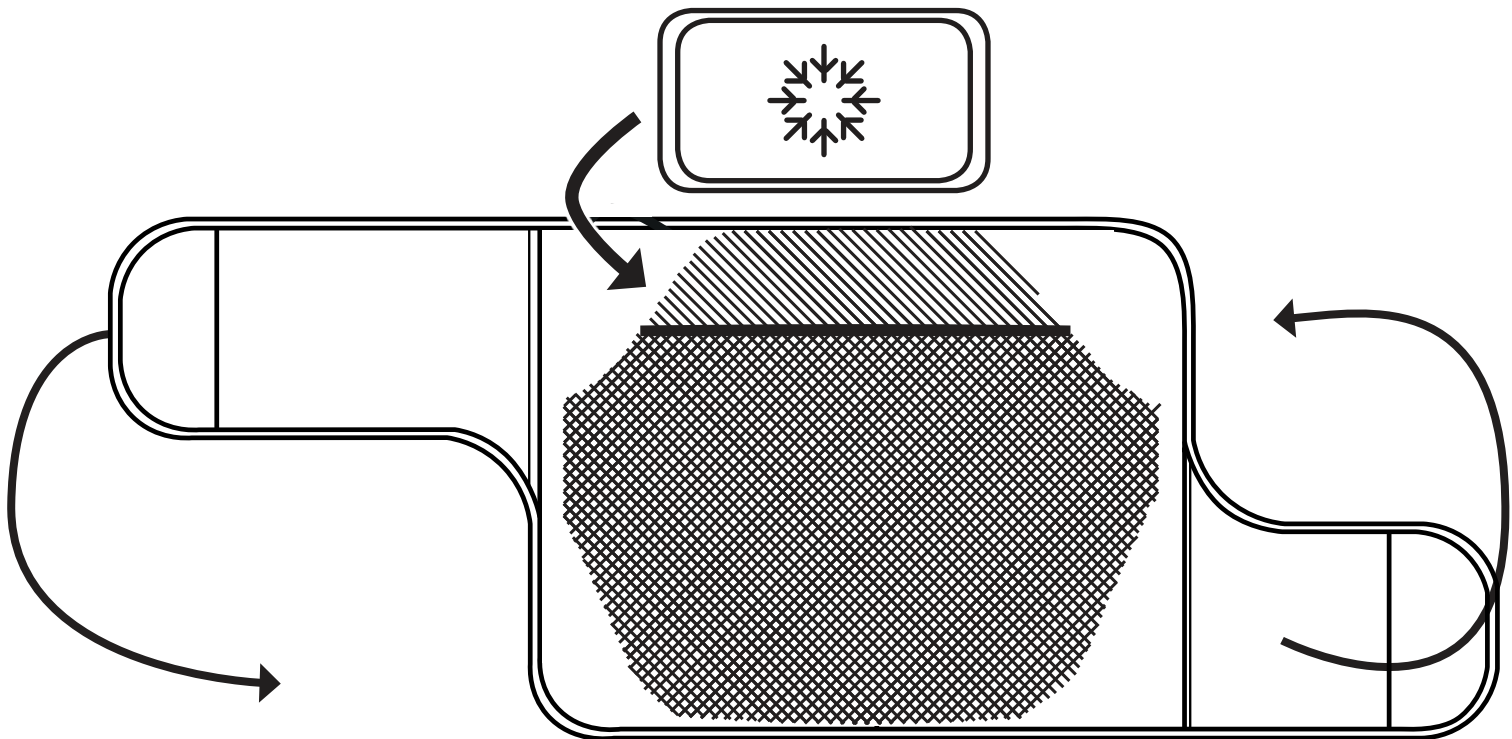

Designed for use with FHP-140 Powerbank
5VDC, 1A

Service	HSC	WWW.FYSIC.COM SERVICE@FYSIC.NL	FYSIC®
	→	NL 073 6411 355 (Lokaal tarief)	
Help		BE 03 238 5666 (Lokaal tarief) (Tarif local)	
		DE 0180 503 0085 (Lokale Festnetzkosten)	
		Hesdo, Australiëlaan 1, 5232 BB, 's-Hertogenbosch, The Netherlands