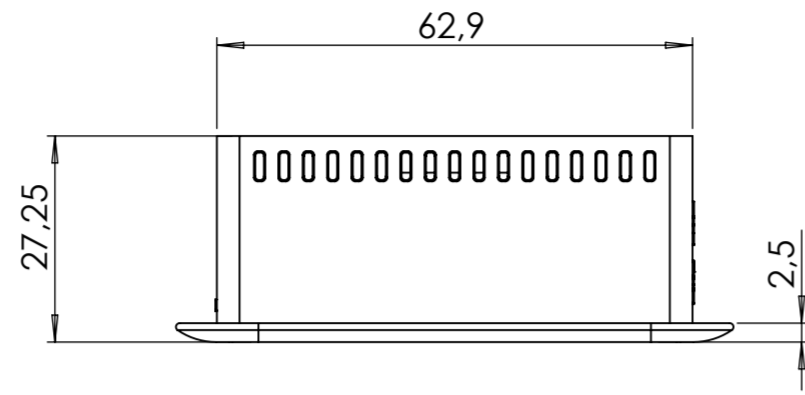

USB A 3.0 HOST

ETHERNET

MICRO USB PORT

TEK-CORAL.40

TEK-CORAL.9

TEK-CORAL.0

SEZIONE A-A