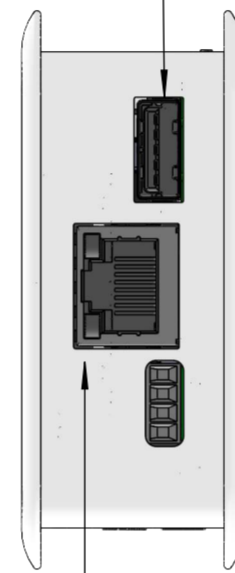

USB A 3.0 HOST

ETHERNET

MICRO USB PORT

TEK-CORAL.40

TEK-CORAL.9

TEK-CORAL.0

SEZIONE A-A