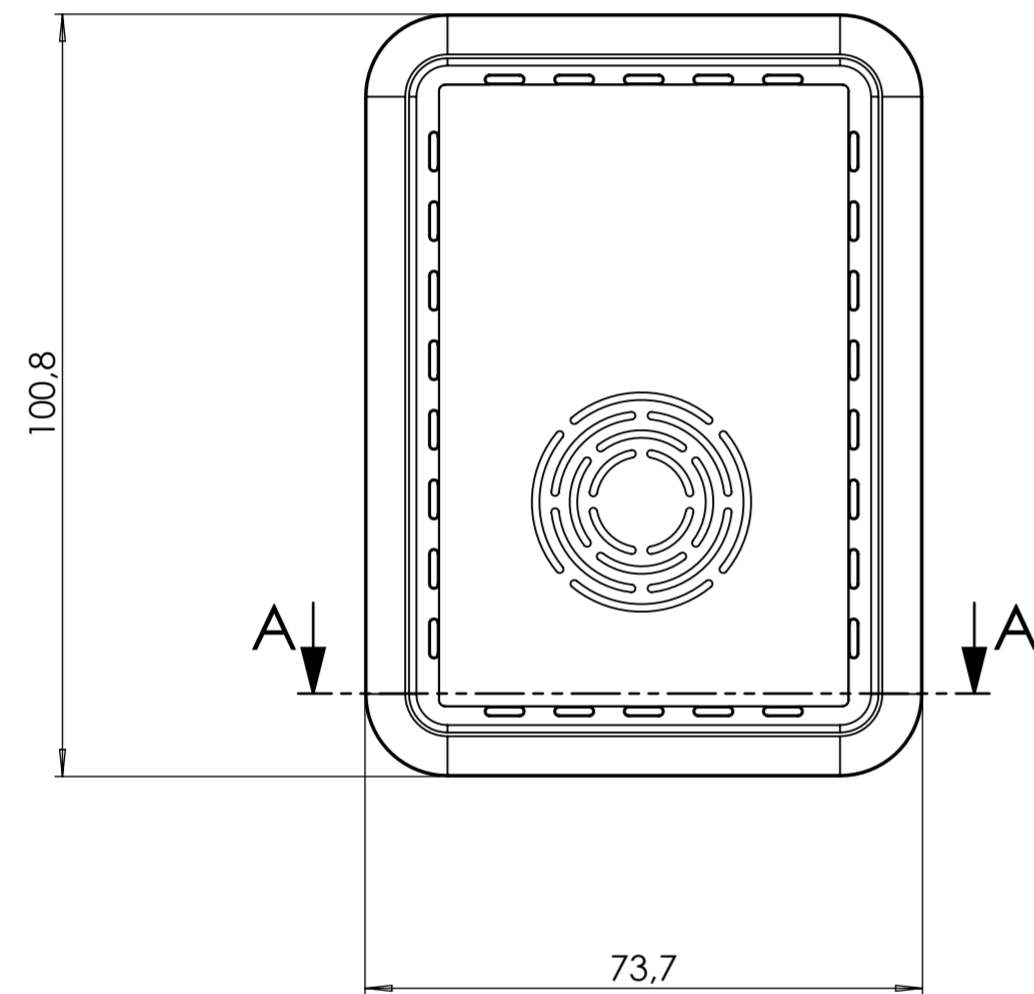

USB A 3.0 HOST

ETHERNET

MICRO USB PORT

TEK-CORAL.40

TEK-CORAL.9

TEK-CORAL.0

SEZIONE A-A