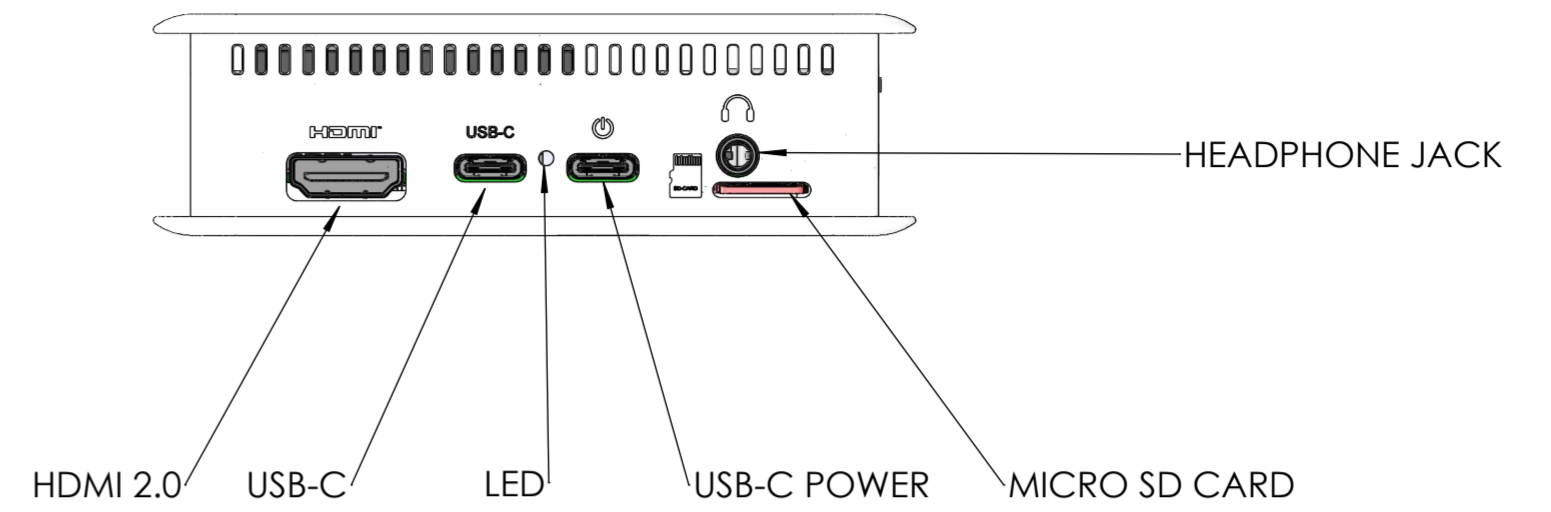

USB A 3.0 HOST

ETHERNET

MICRO USB PORT

TEK-CORAL.40

TEK-CORAL.9

TEK-CORAL.0

SEZIONE A-A