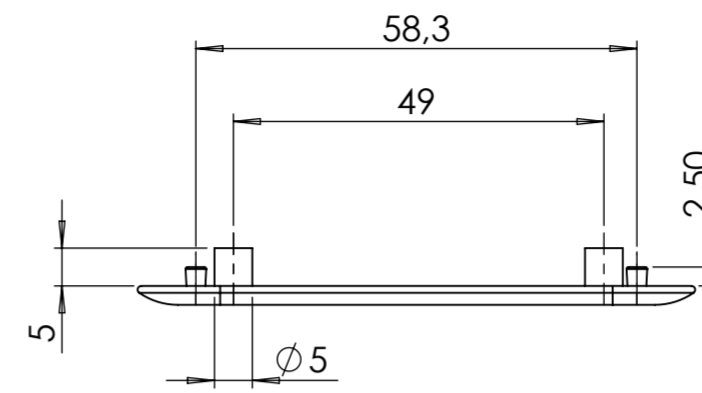

USB A 3.0 HOST

ETHERNET

MICRO USB PORT

TEK-CORAL.40

TEK-CORAL.9

TEK-CORAL.0

SEZIONE A-A