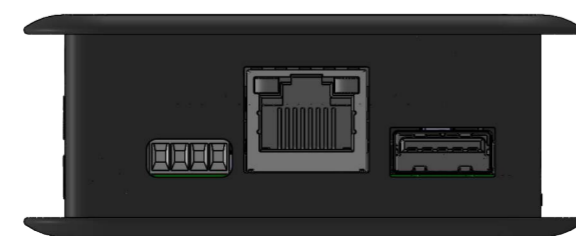

USB A 3.0 HOST

ETHERNET

MICRO USB PORT

TEK-CORAL.40

TEK-CORAL.9

TEK-CORAL.0

SEZIONE A-A