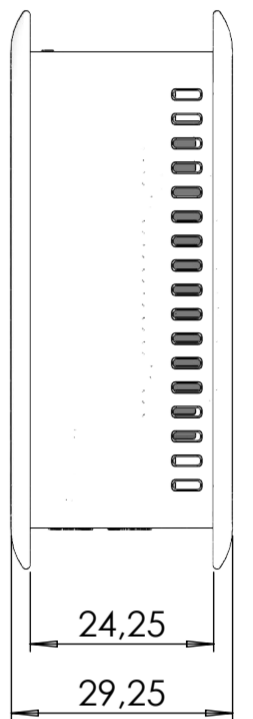

USB A 3.0 HOST

ETHERNET

MICRO USB PORT

TEK-CORAL.40

TEK-CORAL.9

TEK-CORAL.0

SEZIONE A-A