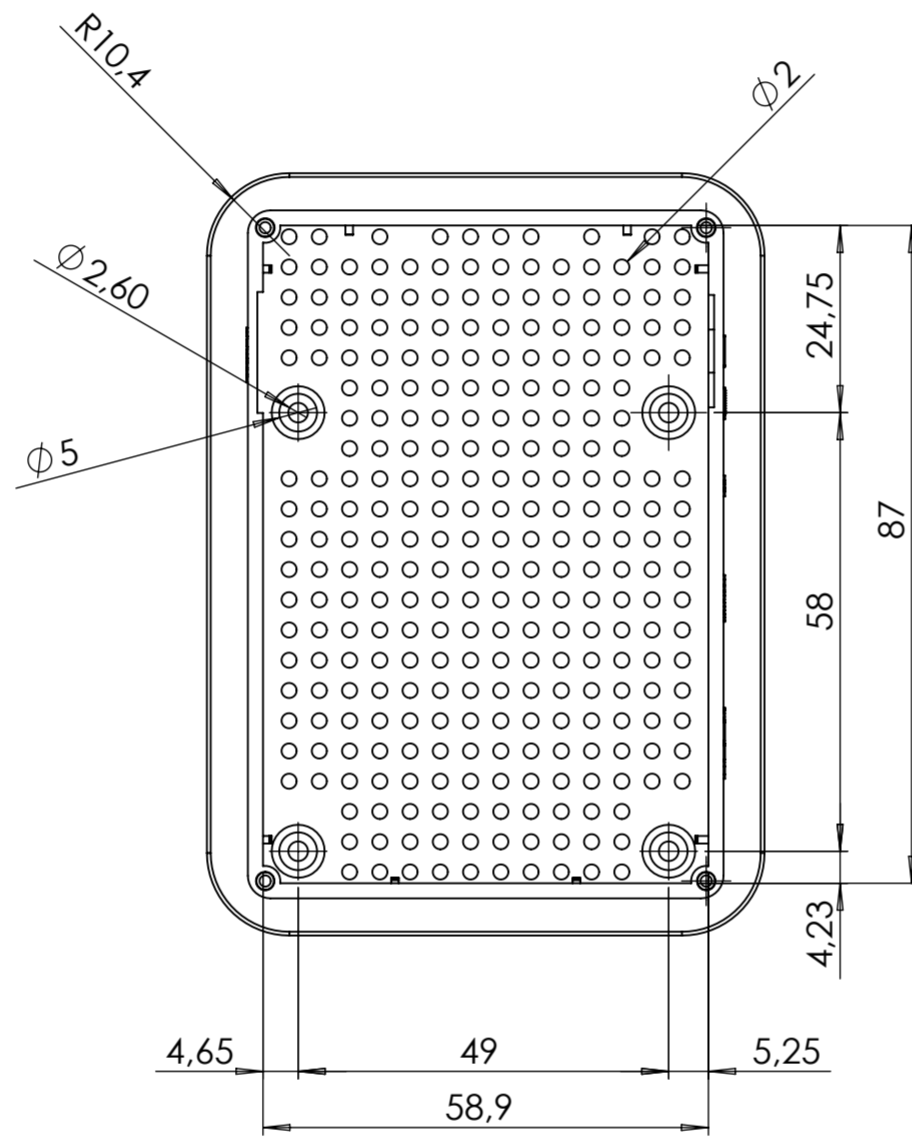

USB A 3.0 HOST

ETHERNET

MICRO USB PORT

TEK-CORAL.40

TEK-CORAL.9

TEK-CORAL.0

SEZIONE A-A