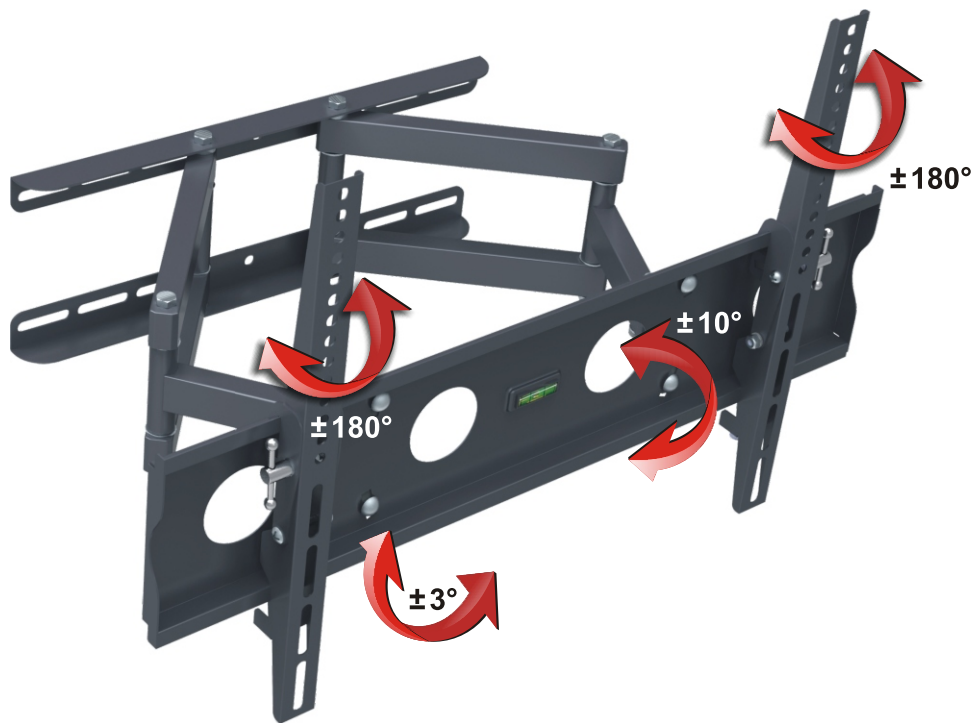

AX TYTAN MAXXIM 32"~70"

WALL MOUNT FOR PLASMA / LCD / LED

WANDHALTERUNG FÜR PLASMA / LCD / LED

UCHWYT DO TELEWIZORÓW PLASMA / LCD / LED

- 32"-70"

- 600x400mm

VESA
- Tilt: 0°-10°

- Swivel: 0°-180°

- 50kg (110lbs)

MAX
- Accessory

- Spirit level

- 80-420 mm

- Easy & fast installation

EZ
- Colour

www.axtechnology.eu

www.opticum-gmbh.de