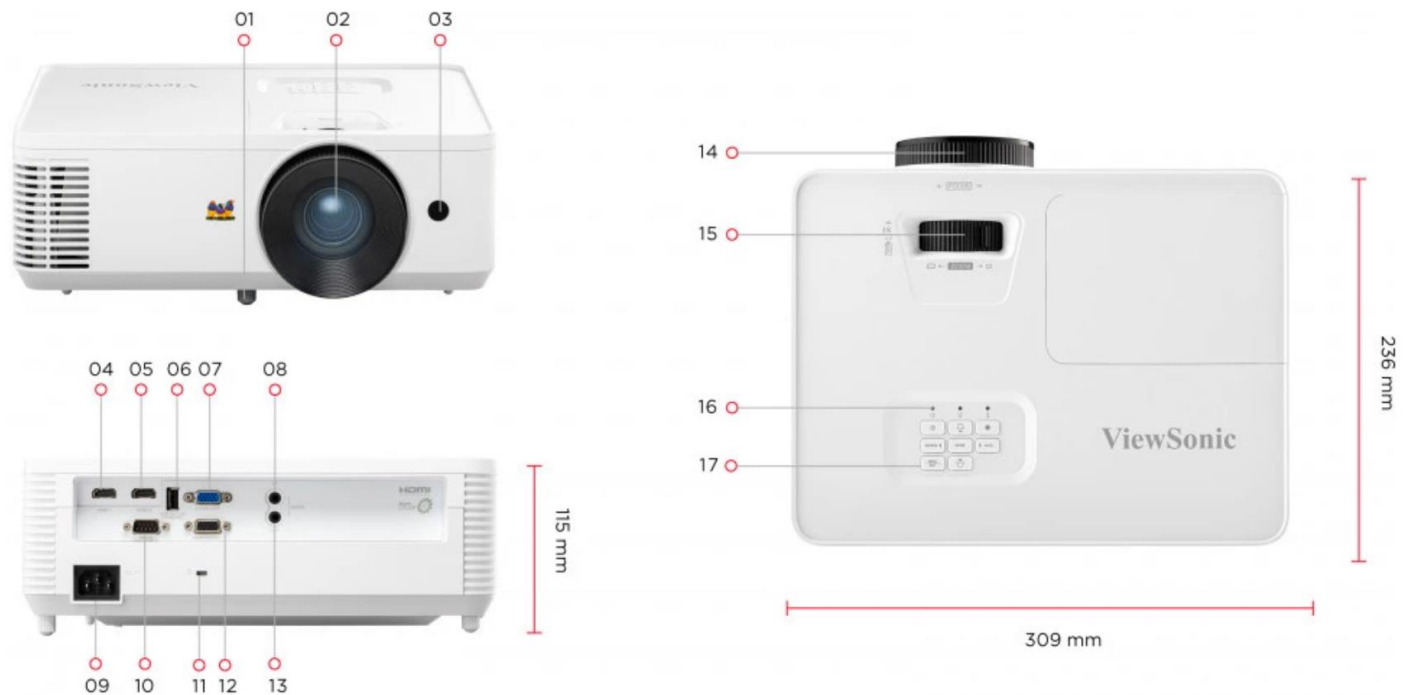

Abmessungen und Anschlüsse

01. Justierfuss
02. Linse
03. IR Empfänger
04. HDMI 1
05. HDMI 2

06. USB-A
07. VGA In
08. Audio In
09. Versorgungsspannung
10. RS232

11. Kensington Lock
12. VGA Out
13. Audio Out
14. Fokus-Ring
15. Zoom-Ring

16. LED Indikator
17. Bedienfeld