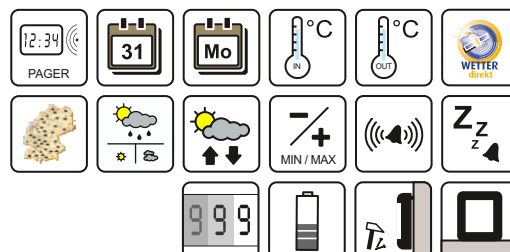

WD 4012

technoline WetterDirekt-Station

4 | **50**
Tage | Regionen

868 | **100**
MHz | m

inkl. Außensender TX48WD-IT

- Uhrzeit über Funkempfang
- Datums- und Wochentagsanzeige
- Innen- und Außentemperaturanzeige
- Wetterdaten für über 50 Regionen in Deutschland
- Wettervorhersage für 4 Tage, unterteilt in 4 Tagesabschnitte: Vormittag, Nachmittag, Abend, Nacht
- Vorhersage von Wettersituationen und Wettertendenz, Höchst- und Tiefsttemperaturen
- verschiedene Anzeigemodi wählbar: ausgewählter Tagesabschnitt, durchlaufende Vorhersage oder Vorhersage für den nächsten Tagesabschnitt
- Weckalarm mit Schlummerfunktion
- LCD-Kontrasteinstellung
- Batterieendanzeige
- Wandaufhängung oder Tischaufstellung

TECHNISCHE DATEN

Station:

Abmaße: 142 x 42 x 117 mm

Stromversorgung: 2 x C Baby LR14
(nicht inklusive)

Außensender:

Abmaße: 32 x 17 x 92 mm

Stromversorgung: 2 x AAA Micro LR03
(nicht inklusive)