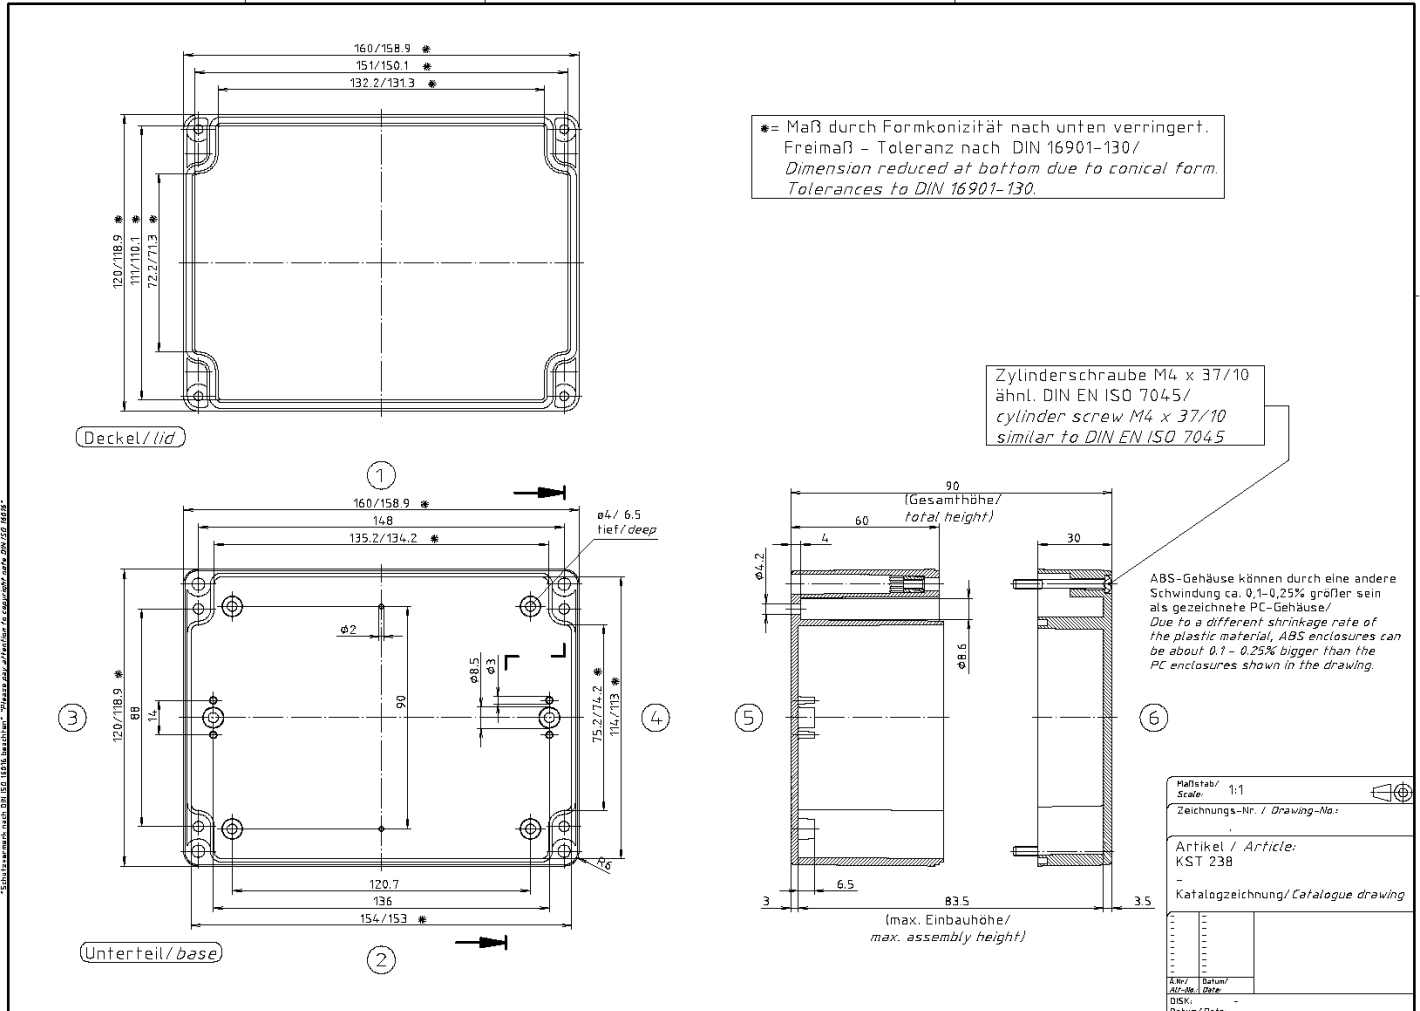

Best.Nr. 460656

EIGENSCHAFTEN:

- **Werkstoff:** ABS
- **Farbe:** Schiefergrau
- **Dichtung:** eingezogen
- **IP-Schutz:** IP66
- **Lieferumfang:** inkl. Schrauben

ATTRIBUTES:

- **material:** ABS
- **colour:** slate grey
- **seal:** factory-assembled
- **IP-Protection:** IP66
- **scope of delivery:** incl. screws