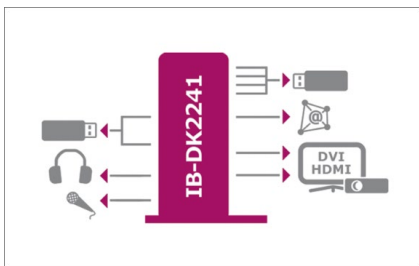

Bringt Vielfalt in den Büro-Alltag

Mithilfe eines USB 3.0 Hosts können vier USB 2.0, zwei USB 3.0, ein DVI-I und ein HDMI® Anschluss, ein Gigabit Ethernet Port und je eine Mikrofon- und Kopfhörerbuchse angesteuert werden.