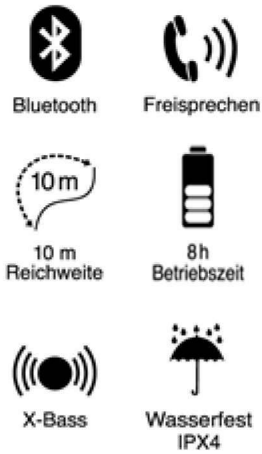

Bluetooth Sound System mit komfortabler Bedienung und herausragendem Klang

FEATURES:

- Freisprechfunktion
- X-Bass für satten Sound
- Drehregler für anpassbare Lautstärke
- Spritzwassergeschützt nach IPX4
- LED Indikatoren für Pairing Modus, aktive BT Verbindung, niedrigen Akkustand und Ladevorgang.

TECHNISCHE SPEZIFIKATIONEN:

- Ausgangsleistung: 24W (2 x 12W)
- Bluetooth: 4.1
- Übertragungreichweite: 10 Meter
- Soundübertragung: 180 Hz bis 20 kHz
- Akku: Li-Ion 4000 mAh
- Betriebszeit: 7 bis 8 Stunden
- Abmessungen: 189 x 78 x 75 mm
- Produktgewicht: 560g

LIEFERUMFANG:

Bluetooth Lautsprecher BX 500, Gebrauchsanweisung, Micro-USB Kabel, 3,5 mm AUX Kabel

auch in Rot erhältlich