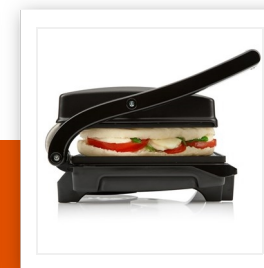

Logistische Daten - Intrastat Code: 8516607000

Verpackung: h x b x D (cm): 24,3 x 28,8 x 10,7 | 8713016038340 | Bruttogewicht (kg): 1,5 | Nettogewicht (kg): 1,2

Umkarton: h x b x D (cm): 50,6 x 30 x 44,8 | 8713016038357 | Bruttogewicht (kg): 12,001

Stückzahlen: Per Umkarton: 8 | Auf Palette: 144 | Paletten-Höhe x Paletten-Tiefe: 3 x 6 | 20FT / 40FT / HQ: 2904 / 6288 / 7400