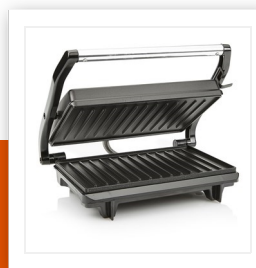

Logistische Daten - Intrastat Code: 8516607000

Verpackung: h x b x D (cm): 24,3 x 28,8 x 10,7 | 8713016038340 | Bruttogewicht (kg): 1,5 | Nettogewicht (kg): 1,2

Umkarton: h x b x D (cm): 50,6 x 30 x 44,8 | 8713016038357 | Bruttogewicht (kg): 12,001

Stückzahlen: Per Umkarton: 8 | Auf Palette: 144 | Paletten-Höhe x Paletten-Tiefe: 3 x 6 | 20FT / 40FT / HQ: 2904 / 6288 / 7400