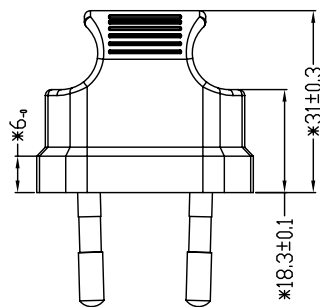

F

G

H

I

J

Nr. / No.	Länge / Length (m)
97344	0.75
97346	1.00
97348	1.50
97350	2.00
97354	3.00
97355	5.00

Nr. / No.	Länge / Length (m)
97345	0.75
97347	1.00
97349	1.50
97351	2.00
97356	3.00
97357	5.00

Netzkabel

- für TV-Anwendungen

- Anschlüsse: EURO-Stecker CEE 7/16 90° > C7 Gerätebuchse 90°

- Nennspannung: 250V~

- Nennstromstärke: 2,5A

- Leitung: H03VVH2-F 2x0,75mm²

- RoHS-konform

Mains cable

- for TV use

- Connections: EURO plug CEE 7/16 90° > C7 socket 90°

- Rated voltage: 250V~

- Rated current: 2.5A

- Cord: H03VVH2-F 2x0,75mm²

- RoHS compliant

Änderungen

Datum	Name	gez.:	Datum	Name
		gez.:	17.04.2014	tf
		gepr.:	17.04.2014	tf
		Norm:		
Änderungen vorbehalten / Subject to change				

Bezeichnung

NK 104 S TV schwarz

Zeichnungs-Nr.:

Blatt

von

1 2 3 4 5 6 7 8 9 10 11 12 13 14