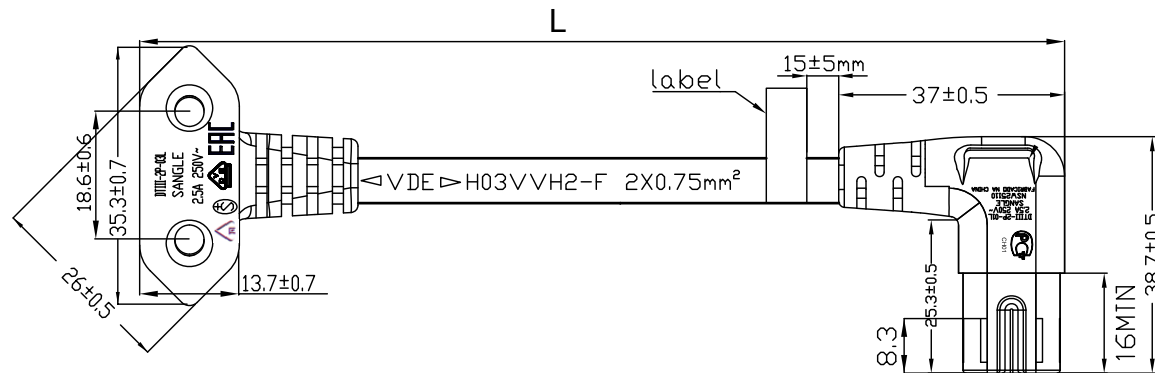

F

G

H

I

J

Nr. / No.	Länge / Length (m)
97344	0.75
97346	1.00
97348	1.50
97350	2.00
97354	3.00
97355	5.00

Nr. / No.	Länge / Length (m)
97345	0.75
97347	1.00
97349	1.50
97351	2.00
97356	3.00
97357	5.00

Netzkabel

- für TV-Anwendungen

- Anschlüsse: EURO-Stecker CEE 7/16 90° > C7 Gerätebuchse 90°

- Nennspannung: 250V~

- Nennstromstärke: 2,5A

- Leitung: H03VVH2-F 2x0,75mm²

- RoHS-konform

Mains cable

- for TV use

- Connections: EURO plug CEE 7/16 90° > C7 socket 90°

- Rated voltage: 250V~

- Rated current: 2.5A

- Cord: H03VVH2-F 2x0,75mm²

- RoHS compliant

Änderungen

Datum	Name	gez.:	Datum	Name
		gez.:	17.04.2014	tf
		gepr.:	17.04.2014	tf
		Norm:		
Änderungen vorbehalten / Subject to change				

Bezeichnung

NK 104 S TV schwarz

Zeichnungs-Nr.:

Blatt

von

1 2 3 4 5 6 7 8 9 10 11 12 13 14