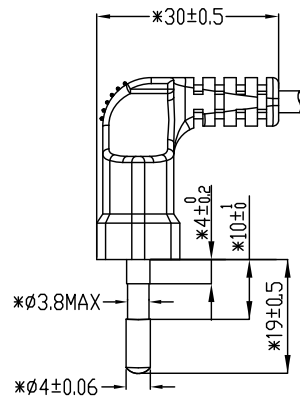

F

G

H

I

J

Nr. / No.	Länge / Length (m)
97344	0.75
97346	1.00
97348	1.50
97350	2.00
97354	3.00
97355	5.00

Nr. / No.	Länge / Length (m)
97345	0.75
97347	1.00
97349	1.50
97351	2.00
97356	3.00
97357	5.00

Netzkabel

- für TV-Anwendungen

- Anschlüsse: EURO-Stecker CEE 7/16 90° > C7 Gerätebuchse 90°

- Nennspannung: 250V~

- Nennstromstärke: 2,5A

- Leitung: H03VVH2-F 2x0,75mm²

- RoHS-konform

Mains cable

- for TV use

- Connections: EURO plug CEE 7/16 90° > C7 socket 90°

- Rated voltage: 250V~

- Rated current: 2.5A

- Cord: H03VVH2-F 2x0,75mm²

- RoHS compliant

Änderungen

Datum	Name	gez.:	Datum	Name
		gez.:	17.04.2014	tf
		gepr.:	17.04.2014	tf
		Norm:		
Änderungen vorbehalten / Subject to change				

Bezeichnung

NK 104 S TV schwarz

Zeichnungs-Nr.:

Blatt

von

1 2 3 4 5 6 7 8 9 10 11 12 13 14