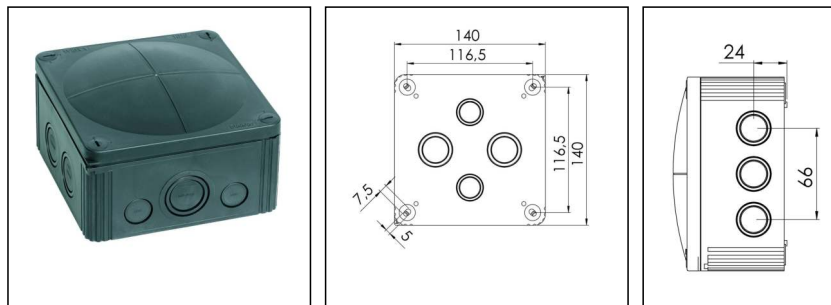

COMBI 1010 BK

Abzweigkasten 140x140x82mm, Kunststoff, RAL 9005

Produktabbildungen sind beispielhaft und können vom ausgewählten Produkt abweichen. Weitere Varianten und individuelle Anpassungen bieten wir Ihnen gern auf Anfrage an.

Material	Polypropylen
Material Dichtung	TPE
Einsatztemp. min	-30 °C
Einsatztemp. max	100 °C
Installationstemperatur	-5 °C - 60 °C
Schutzart	IP66 / IP67
Glühdrahtprüfung	750 °C
Spannung	690 V
Bemessungsquerschnitt	10 mm ²
Befestigung	4 innenliegende Öffnungen
Ø Kabel min	6 mm
Ø Kabel max	21 mm
Außenmaße LxBxH	140 x 140 x 82mm
Für Kabelverschraubung	
Produktfarbe	RAL 9005
WISKA-Bestellnr.	10062214
Typ	COMBI 1010 BK
Verpackungseinheit	2
ETIM-Klasse	EC002600
EAN Nummer	4007685622141
Zolltarifnummer	39269097