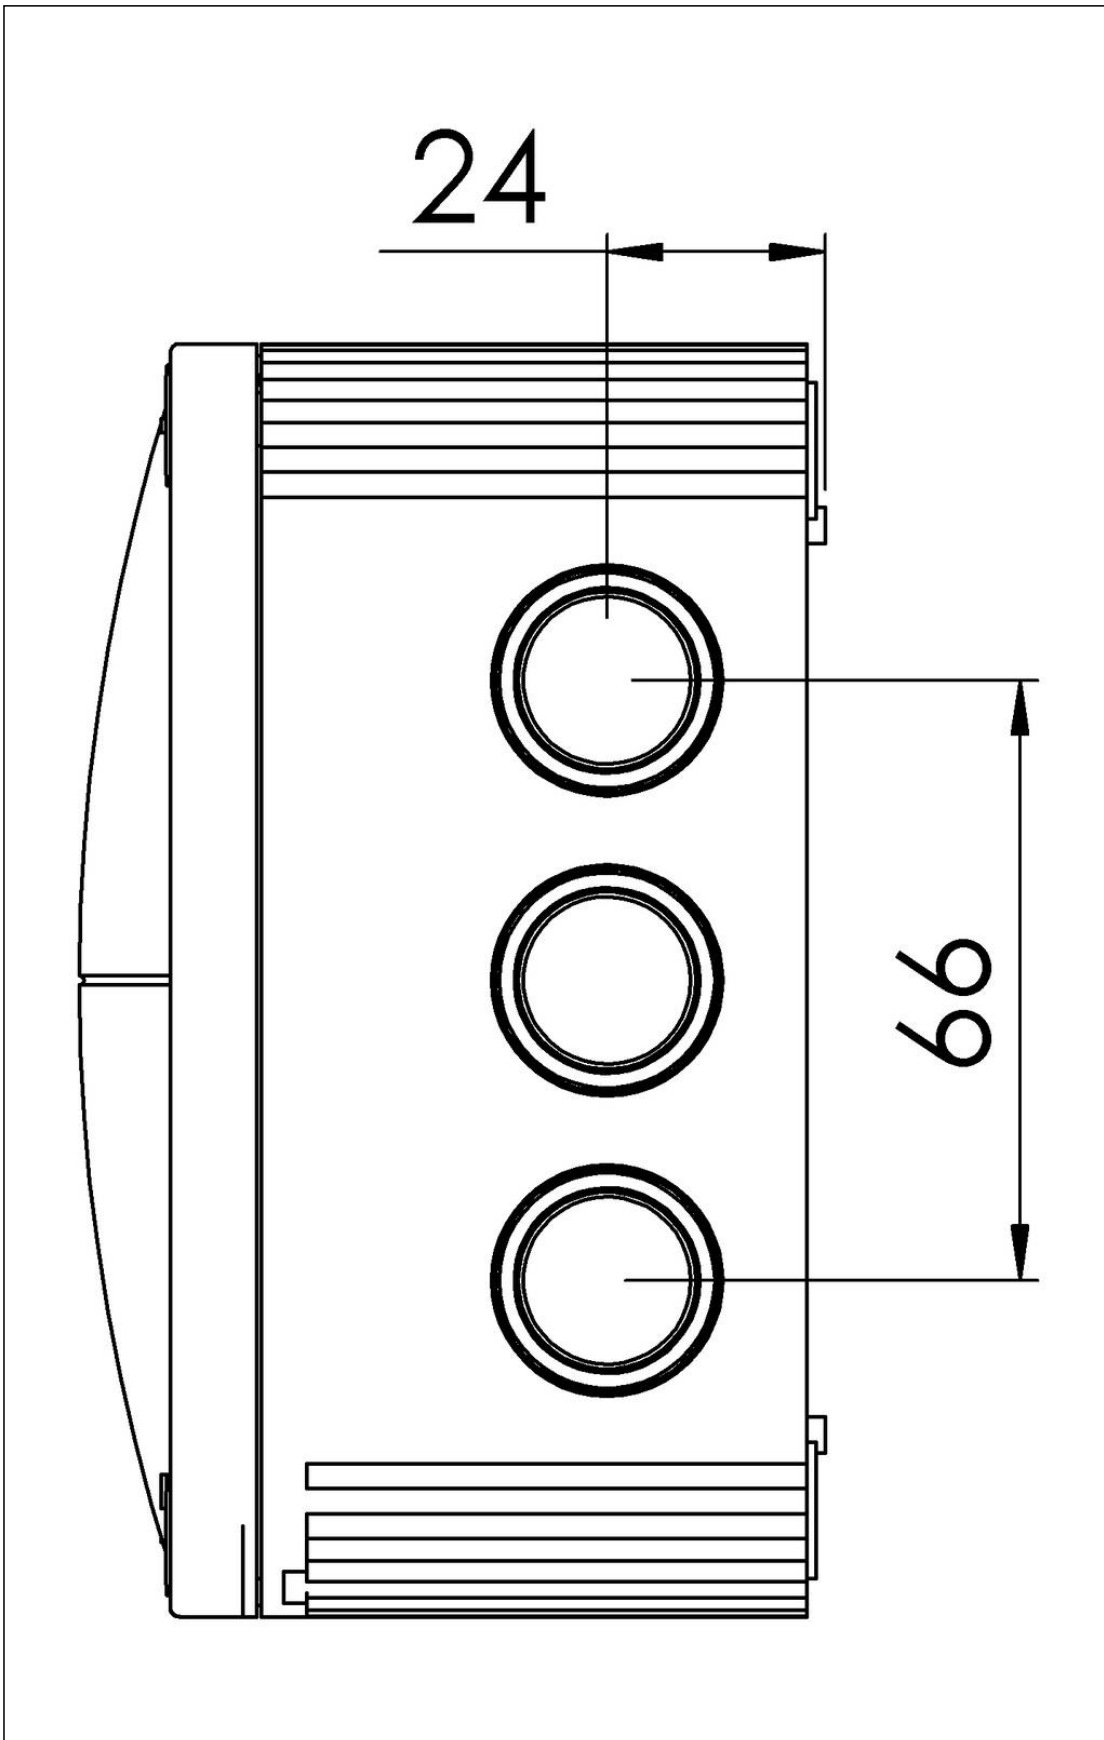

Ihr Kontakt:

WISKA Hoppmann GmbH

Kisdorfer Weg 28 · 24568 Kaltenkirchen · Germany

☎ +49-4191-508-0 · 📠 +49-4191-508-209

contact@wiska.de · www.wiska.com