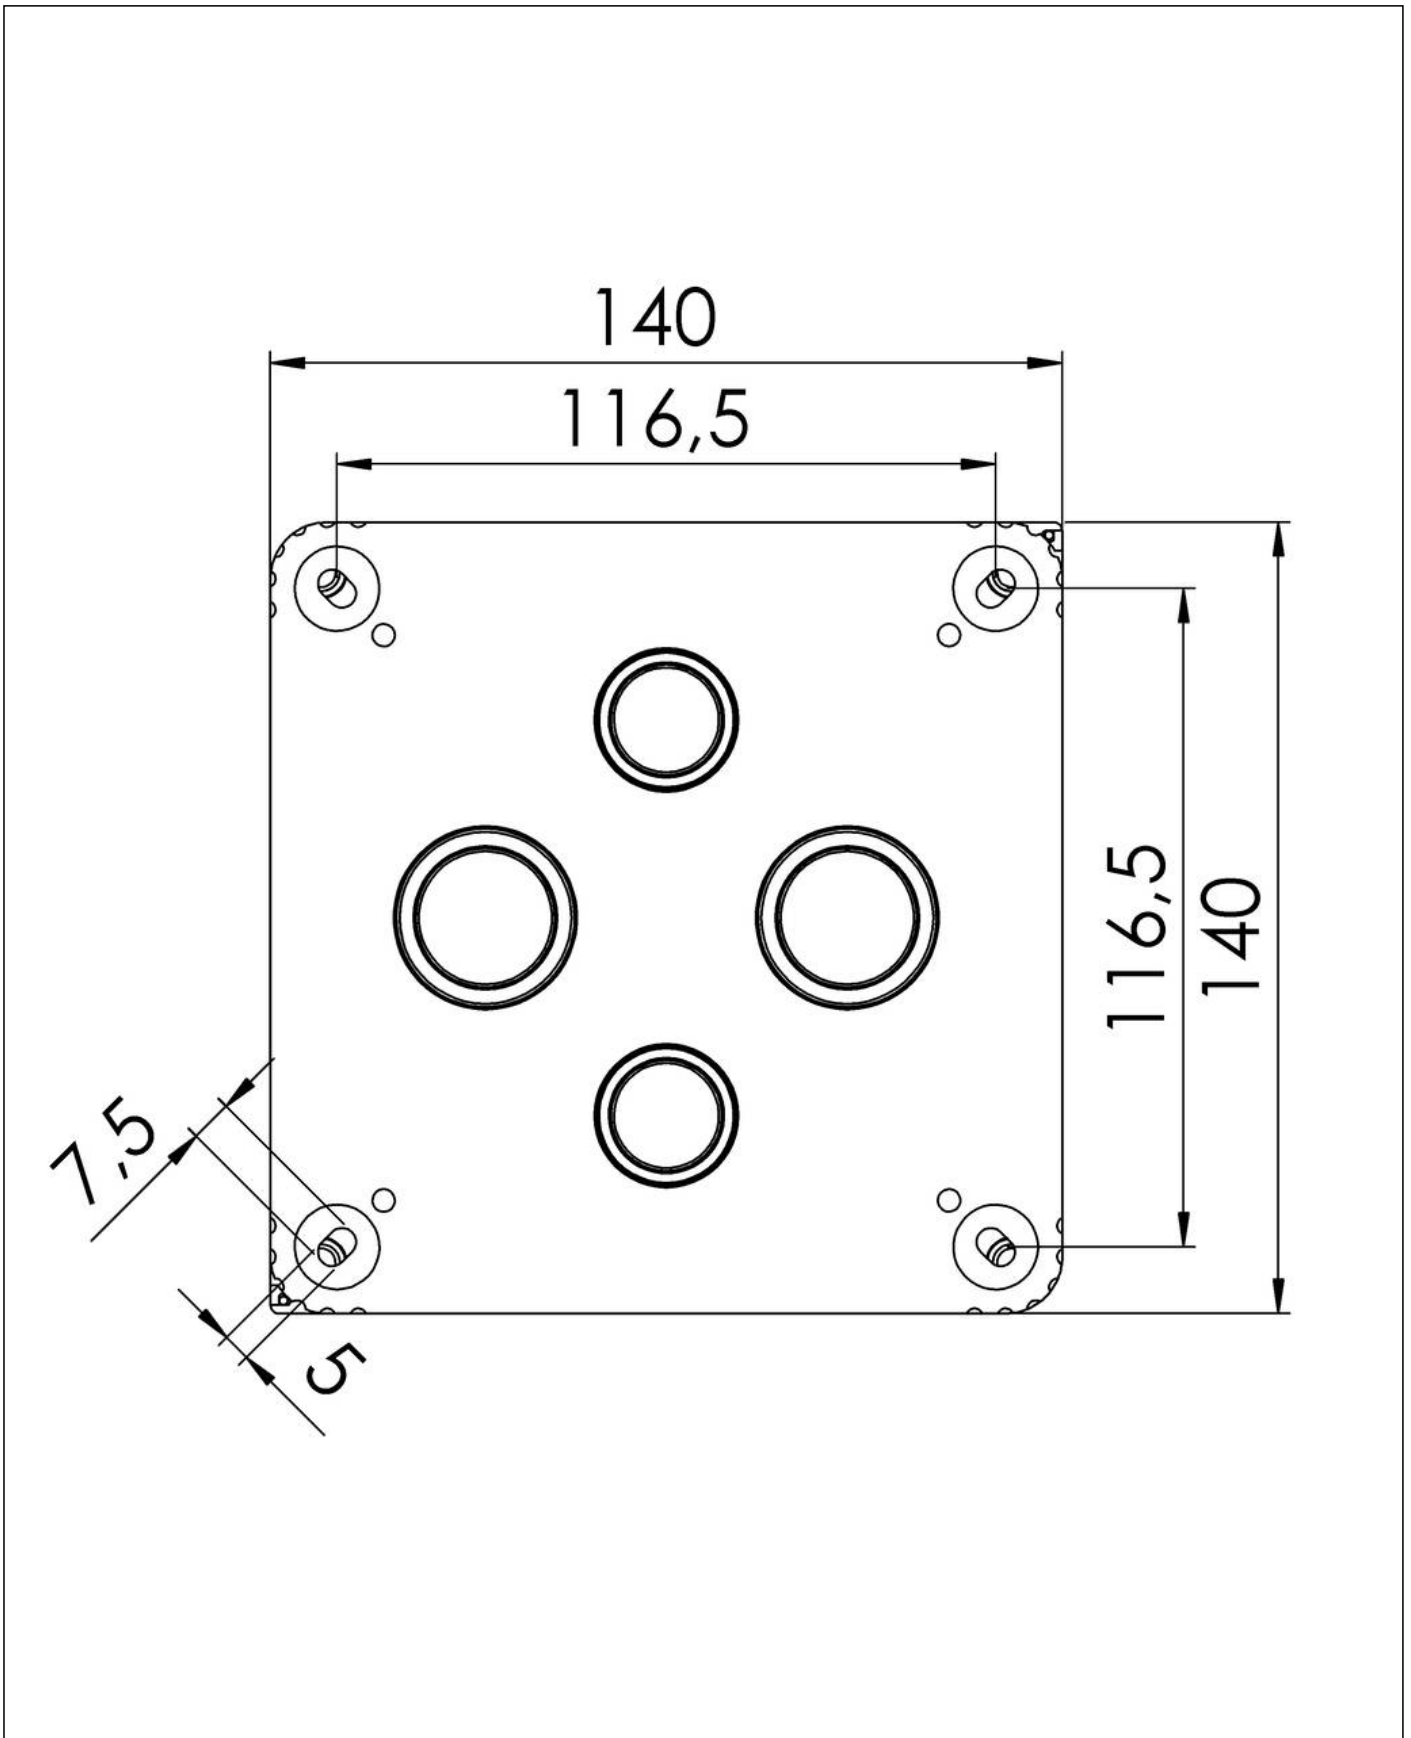

Ihr Kontakt:

WISKA Hoppmann GmbH

Kisdorfer Weg 28 · 24568 Kaltenkirchen · Germany

☎ +49-4191-508-0 · 📠 +49-4191-508-209

contact@wiska.de · www.wiska.com