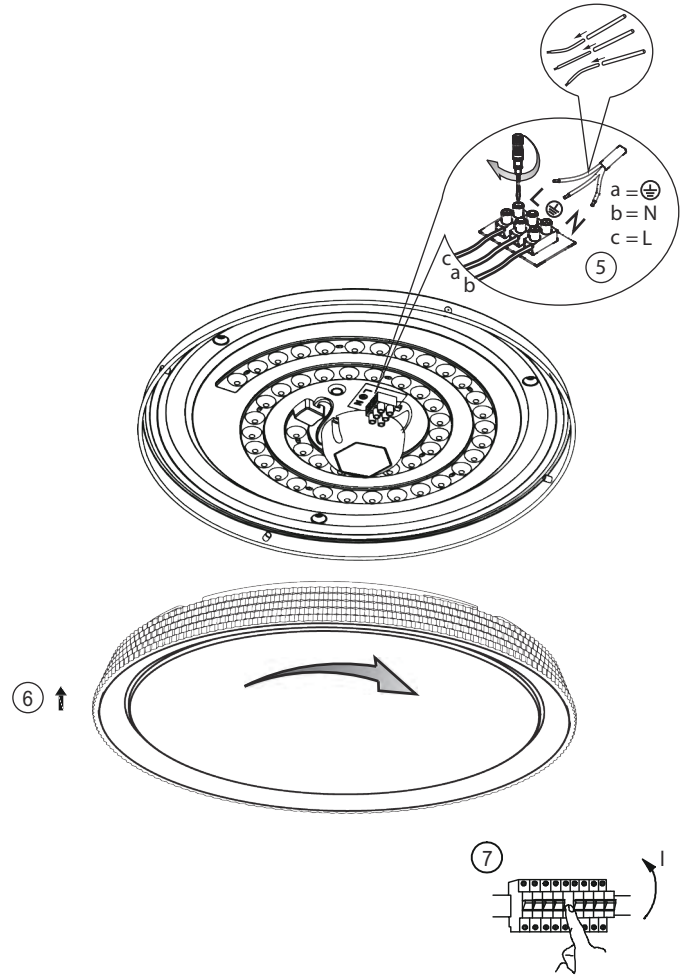

LED 18,8 W
2.450 lm
24 W
↑ 1.550 lm
t 30.000 h
T_K 3.000 K
👉📷 15.000 x
💡➔💡 < 0,5 s

997938

230V / 50Hz~

LED 1x LED-Board 244V DC/18,8W

3x 3x 3x

100%

50%

15%