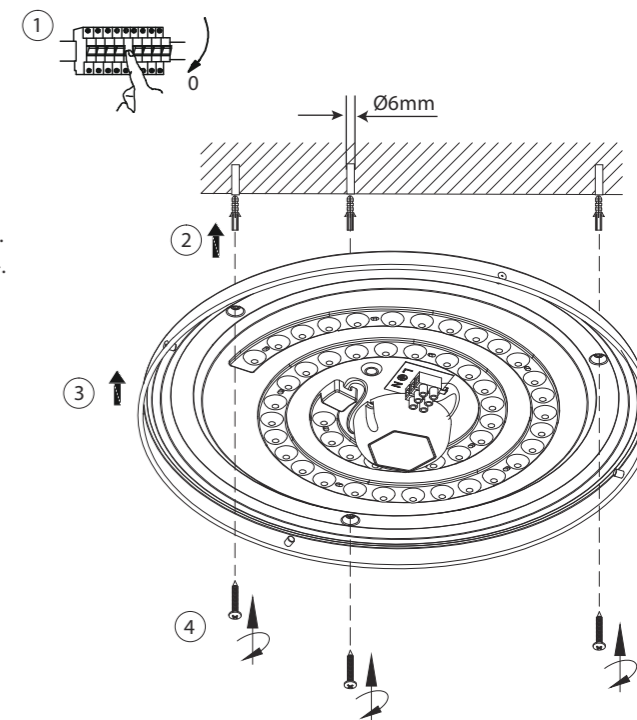

LED 18,8 W
2.450 lm
24 W
↑ 1.550 lm
t 30.000 h
T_K 3.000 K
👉📷 15.000 x
💡➔💡 < 0,5 s

997938

230V / 50Hz~

LED 1x LED-Board 244V DC/18,8W

3x 3x 3x

100%

50%

15%