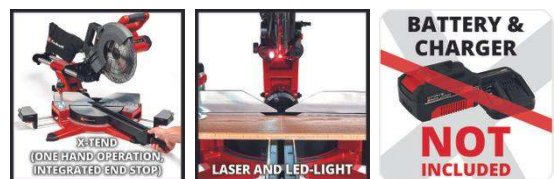

Logistische Daten

- Produktgewicht (kg)	13.8 kg
- Bruttogewicht (kg)	16.8 kg
- Maße Einzelverpackung	810 x 610 x 430 mm
- Stück pro Exportkarton	1 STK
- Bruttogewicht Exportkarton	16.8 kg
- Maße Exportkarton	810 x 610 x 430 mm
- Containermengen (20"/40"/40"HC)	125 | 260 | 315