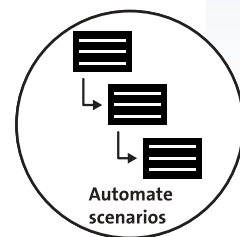

## Smart wifi plug

- Wifi device, connect to (home)network
- Upgrades devices to Smart devices and adds remote switchability
- Can also be set as a timer or turn on / turn off
- Protected against short circuit
- No bridge / gateway required
- Can be used in home automation scenarios
- Works on Tuya
- Control all Alecto Smart Life products with a single app
- Free Smart Life app (Android and iOS)
- Voice control with Amazon Alexa and Google Home
- Display language: n/a
- Dimensions (h x w x d) 50 x 50 x 84 mm

## Smarter WLAN-Zwischenstecker

- Funktioniert mit WLAN, mit (Heim-)Netzwerk verbinden
- Macht Geräte Smart und auf Abstand steuerbar
- Einstellbar auch mit Zeitsteuerung oder Ein-/Ausmacher
- Vor Kurzschluss geschützt
- Braucht kein Bridge/Gateway
- Kann auch in Hausautomatisierungsszenarien verwendet werden
- Funktioniert mit Tuya
- Steuern Sie alle Alecto Smart Life Produkte mit einer App
- Gratis Smart Life App (Android und iOS)
- Sprachsteuerung mit Amazon Alexa und Google Home
- Anzeigesprache: n/v
- Abmessungen (H x B x T) 50 x 50 x 84 mm