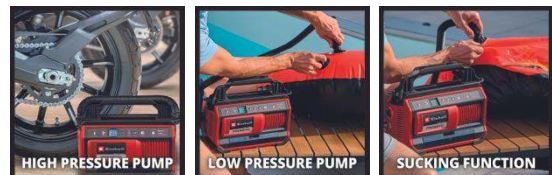

Technische Daten

- Motorleistung	170 W
- Ansaugleistung Hochdruckpumpe	25 L/min
- Abgabeleistung bei 0 bar	19 L/min
- Abgabeleistung bei 4 bar	12 L/min
- Abgabeleistung bei 7 bar	10 L/min
- Max. Betriebsdruck	11 bar
- Länge Hochdruckschlauch	710 mm
- Länge Niederdruckschlauch	1.6 m
- Netzkabellänge	250 cm
- Schalldruckpegel LpA	71.3 dB (A)
- Schalleistungspegel LwA	93 dB (A)