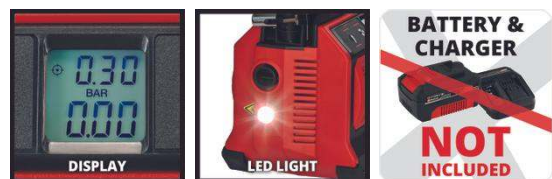

Technische Daten

- Motorleistung	170 W
- Ansaugleistung Hochdruckpumpe	25 L/min
- Abgabeleistung bei 0 bar	19 L/min
- Abgabeleistung bei 4 bar	12 L/min
- Abgabeleistung bei 7 bar	10 L/min
- Max. Betriebsdruck	11 bar
- Länge Hochdruckschlauch	710 mm
- Länge Niederdruckschlauch	1.6 m
- Netzkabellänge	250 cm
- Schalldruckpegel LpA	71.3 dB (A)
- Schalleistungspegel LwA	93 dB (A)