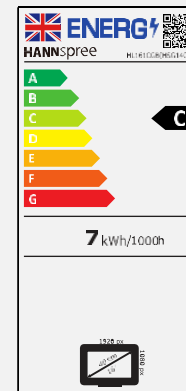

#### ANDERE EIGENSCHAFTEN

Eingebaute  
Stereo  
Lautsprecher

Ultraflaches  
Design

Geringer  
Energieverbrauch

Hartglas Schutz

Bildschirmgröße	39.6 cm / 15.6" Diagonal
Panel Typ	TFT – LED Backlight Technology (ADS Panel*)
Seitenverhältnis	16:9
Auflösung (H x V)	1920 x 1080 Full HD
Helligkeit	250 cd/m <sup>2</sup> (Panel) – 220 cd/m <sup>2</sup> (Monitor)
Kontrast (Typ.)	800:1 (Typical)
Kontrast (Aktiv)	10.000.000:1 (Aktiv)
Betrachtungswinkel	170° H / 170° V (CR > 10)
Reaktionszeit	15 msec
Pixel Abstand	0.17925 (H) X 0.17925 (V) mm
Bildschirmfarben	262 Tausend Farben (6-bit)
Zeilenfrequenz	31 ~ 81 kHz
Bildfrequenz	56 ~ 75 Hz
Max Display Frequenz	1920 x 1080 @ 60Hz
Eingang 1	USB 3.1 Type-C x 2 (Power supply & signal) USB 3.1: Power Supply Standard 20V/5A Transmission rate: 10Gbps
Eingang 2	Mini HDMI x 1
Lautsprecher	Ja, 0.5W x 2; Audioausgang
Stromversorgung	USB 3.1 Type-C DC Eingang
Energieverbrauch	An: 7W; Stand-by: 0,2W; Aus: 0,2W
Produktmaße	355.4 x 11 x 222.88 mm (W x D x H)
Verpackungsmaße	428 x 76 x 290 mm (W x D x H)
Netto-/ Bruttogewicht	770 Gramm / 2300 Gramm
EAN	4711404023057

VESA Wandhalterung	N/A
Neigbar/schwenkbar	NA / N/A
Kensington Lock	N/A
Tastatur	Bediensteuerelement
Display Schutz	Type: AF Glass Dicke: 0.55mm
Härte / Transmission	≥7H Gehärtete Panel Oberfläche/ 88%
Farben	sRGB, Warm, Natur, Kühl, Benutzerdefiniert
Preset Mode	Standard, Spiel, Kino Modus
Bildschirmanzeige	14 OSD Sprachen
Zubehör	Type-C - Type-C Kabel (1 m); Type-A - Type-C Kabel (1 m); HDMI – Mini HDMI Kabel (1 m); Garantie Karte; Schnellstartanleitung; Schutzhülle/ faltbarer Ständer
Other Features	Low Blue Light Modus