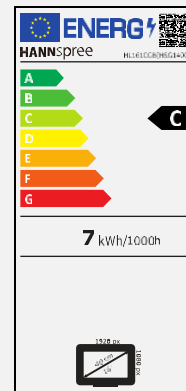

#### ANDERE EIGENSCHAFTEN

Eingebaute  
Stereo  
Lautsprecher

Ultraflaches  
Design

Geringer  
Energieverbrauch

Hartglas Schutz

Bildschirmgröße	39.6 cm / 15.6" Diagonal
Panel Typ	TFT – LED Backlight Technology (ADS Panel*)
Seitenverhältnis	16:9
Auflösung (H x V)	1920 x 1080 Full HD
Helligkeit	250 cd/m <sup>2</sup> (Panel) – 220 cd/m <sup>2</sup> (Monitor)
Kontrast (Typ.)	800:1 (Typical)
Kontrast (Aktiv)	10.000.000:1 (Aktiv)
Betrachtungswinkel	170° H / 170° V (CR > 10)
Reaktionszeit	15 msec
Pixel Abstand	0.17925 (H) X 0.17925 (V) mm
Bildschirmfarben	262 Tausend Farben (6-bit)
Zeilenfrequenz	31 ~ 81 kHz
Bildfrequenz	56 ~ 75 Hz
Max Display Frequenz	1920 x 1080 @ 60Hz
Eingang 1	USB 3.1 Type-C x 2 (Power supply & signal) USB 3.1: Power Supply Standard 20V/5A Transmission rate: 10Gbps
Eingang 2	Mini HDMI x 1
Lautsprecher	Ja, 0.5W x 2; Audioausgang
Stromversorgung	USB 3.1 Type-C DC Eingang
Energieverbrauch	An: 7W; Stand-by: 0,2W; Aus: 0,2W
Produktmaße	355.4 x 11 x 222.88 mm (W x D x H)
Verpackungsmaße	428 x 76 x 290 mm (W x D x H)
Netto-/ Bruttogewicht	770 Gramm / 2300 Gramm
EAN	4711404023057

VESA Wandhalterung	N/A
Neigbar/schwenkbar	NA / N/A
Kensington Lock	N/A
Tastatur	Bediensteuerelement
Display Schutz	Type: AF Glass Dicke: 0.55mm
Härte / Transmission	≥7H Gehärtete Panel Oberfläche/ 88%
Farben	sRGB, Warm, Natur, Kühl, Benutzerdefiniert
Preset Mode	Standard, Spiel, Kino Modus
Bildschirmanzeige	14 OSD Sprachen
Zubehör	Type-C - Type-C Kabel (1 m); Type-A - Type-C Kabel (1 m); HDMI – Mini HDMI Kabel (1 m); Garantie Karte; Schnellstartanleitung; Schutzhülle/ faltbarer Ständer
Other Features	Low Blue Light Modus