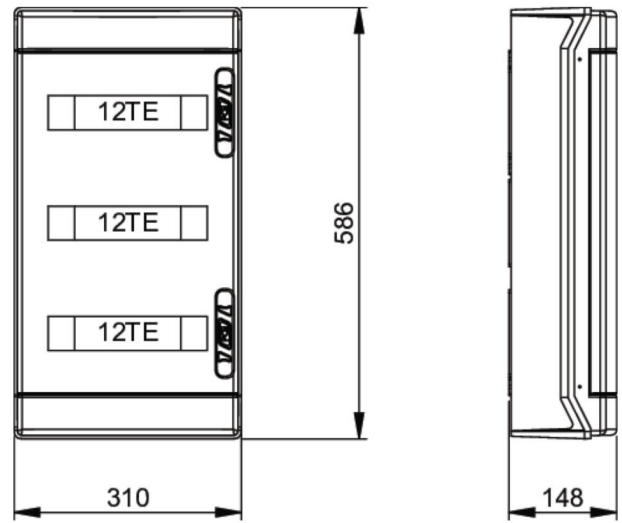

Artikel-Nr.	<b>15191036</b>
Bezeichnung	<b>Leergehäuse T-BOX 3x12TE Fenster IP65</b>
Langbeschreibung	Endverteiler Leergehäuse T-BOX 36 Maße: HxBxT = 586x310x148mm Material: ABS, Farbe grau (ähnl. RAL7035) Gehäuseunterteil mit montierter DIN Schiene (Typ TH35x7,5) für max. 36 Module (3x12 TE) Gehäuseoberteil mit transparentem Sichtfenster (PC getönt) Schutzart: IP65
GTIN (EAN)	9003399537431
Ursprungsland	ES
Zolltarifnummer	85381000
Nettogewicht	3,210 kg
Mindestbestellmenge	1

ETIM 9.0	EC000058
Montageart	Aufputz
Art der Abdeckung	Deckel
Transparenter Deckel/Tür	Ja
Höhe	586 mm
Breite	310 mm
Tiefe	148 mm
Farbe	grau
RAL-Nummer	7035
Anzahl der Module	36
Anzahl der Reihen	3
Werkstoff des Gehäuses	Kunststoff
Geeignet für Außengebrauch	Ja
Schutzart (IP)	IP65
Schlagfestigkeit	IK08