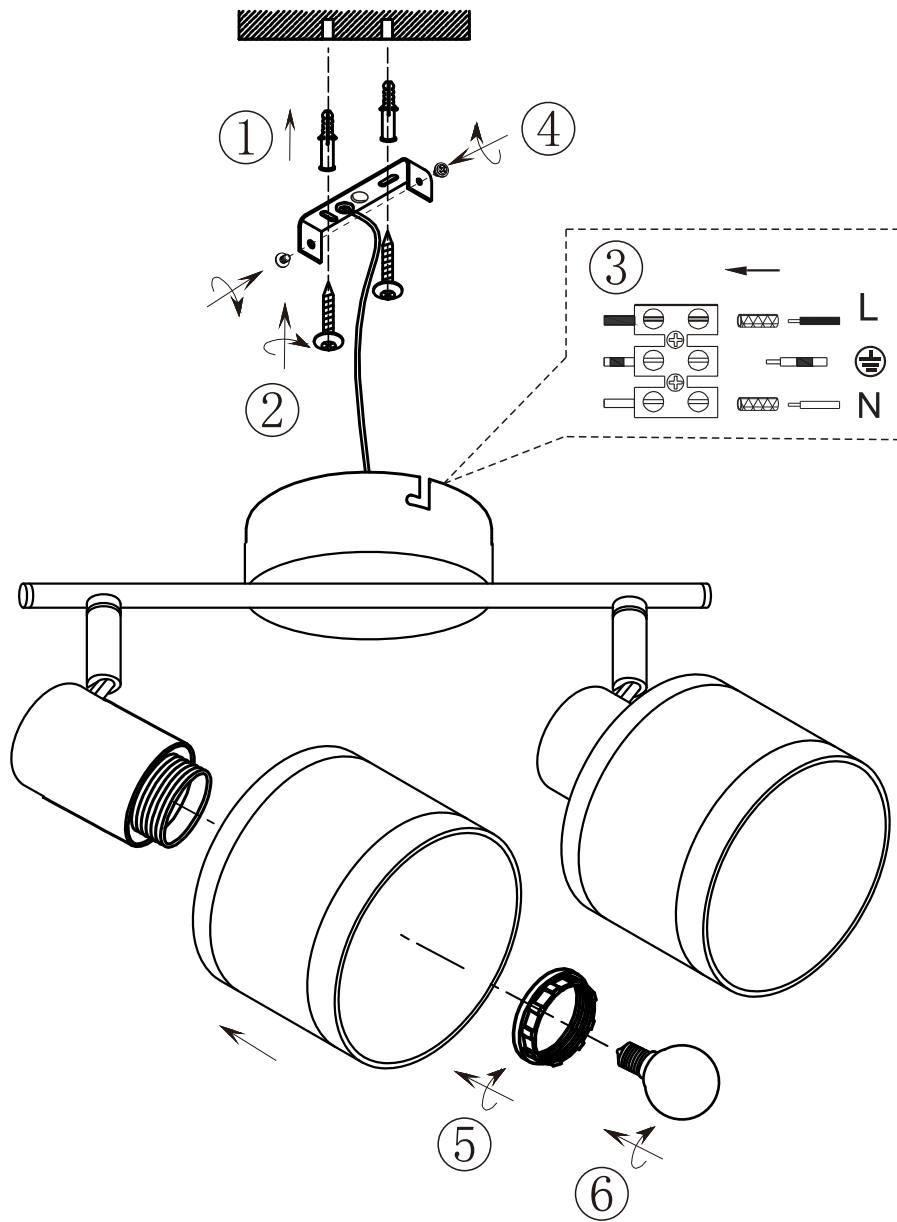

(SR) UPOZORENJE!

Prije početka montaže, pažljivo pročitajte sigurnosne upute!

(UK) ПОПЕРЕДЖЕННЯ!

Перед розбиранням, будь ласка, уважно прочитайте інструкції з техніки безпеки!

230V ~ 50Hz, 2 x E14 / max.10W