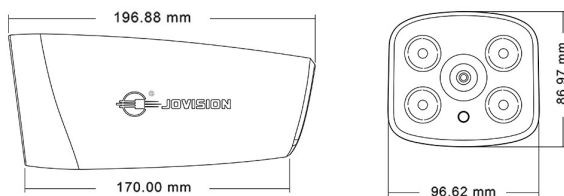

JVS-47DY-400

H.265 4MP IP Kamera für In- und Outdoor

Beschreibung

- H.265 Kompressionsstandard, Hohe Auflösung 2592 x 1520
- Linse 4mm, Winkel 92.6°. 16 fach digitaler Zoom
- 4 x High-Power LEDs, sehr gute Nachtsichtserkennung
- Smart-Alarm: Bewegungserkennung, Intrusion Detection, Cross Line Detection
- Zugriff über PC Software (Windows), iOS & Android Smartphone App (CloudSEE), Webbrowser, Medien Player (z.B. VLC Player)
- ONVIF 2.4, kompatibel mit ONVIF Rekorder.

Abmessung (mm)

Spezifikation

Anzeige	
Bildsensor	1/3" CMOS
Auflösung	2592 x 1520
Auflösung (Megapixel)	4 MP
Kompressionsstandard	H.265/H.264(MPEG-4)/JPEG
Framerate (fps)	25
Bitrate	409Kbps-8Mbps
SNR (dB)	55.7
Illumination	0 Lux (IR Ein)
Zoom	16 x digitaler Zoom
Objektiv	
Brennweite	4mm
Winkel	92,6°
IR-LEDs	4 x High Power
IR-Reichweite	bis zu 60M
Funktion	
Bewegungserkennung	Ja
Intrusion Detection	Ja
Cross Line Detection	Ja
E-Mail-Alarm	Ja
Tag & Nacht	Ja
Aufnahmefunktion	Ja (nur in Verbindung mit NVR, PC oder NAS)
DHCP	Ja
Pan/Tilt (Drehbar)	Nein
Audio Anschluss (Ext. Mic.)	Ja
Audio Codec	PCM, G711A, G711 U, G726, ADPCM
SD-Karte	Nein
Sichtfeld Ausblendung	4 Zonen
Autom. Blichungsregelung	Ja
Manueller Bildabgleich	Ja
Autom. Weißabgleich	Ja
Bilddrehung	Ja (90°, 180°, 270°)
Netzwerk	
Ethernet	10M/100M Ethernet, RJ45 port
Protokoll	HTTP.TCP/IP.ICMP.RTSP.UDP.RTCP.SMTP. DHCP.DNS
Stream	3 x Streams
WiFi	Nein
ONVIF	ONVIF 2.4
Benutzer	bis zu 13 Benutzer
Browser	IE, Chrome, Firefox, Safari
Smartphone	iOS & Android
Allgemeines	
Produktabmessung	197 x 97 x 87 mm (LxBxH)
Netto Gewicht (g)	687
Brutto Gewicht (g)	820
Material	Aluminium
Schutzart	IP66
Temperaturbereich	-20°C bis 55°C
Luftfeuchtigkeitsbereich	10%-90%
Spannungsversorgung	DC 12V / 3A
Stromverbrauch	Tag: < 3W Nacht: < 6W