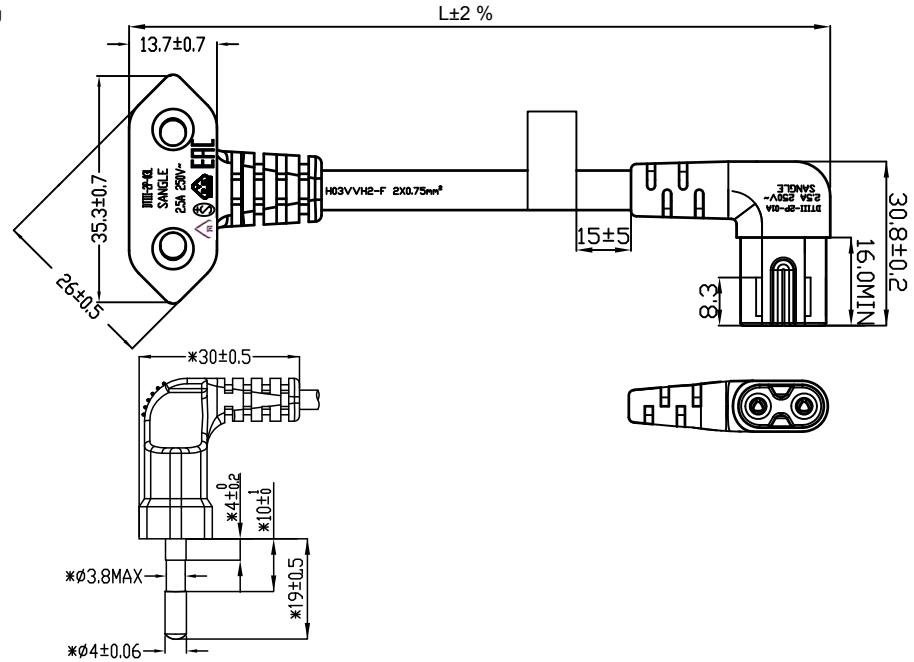

Querschnitt
Cross section

Zeichnung
Drawing

Euro Anschlusskabel
zum Anschluss von aktiven Lautsprecherboxen wie
z.B. SONOS® PLAY:1/PLAY:5

- Anschluss, Typ: Eurostecker (Typ C, CEE 7/16)
- Anschluss 2, Typ: Gerätebuchse C7
- Kabeltyp: H03VV-H2-F 2x 0,75 mm²
- Nennspannung: 250 V~
- Nennstromstärke: 2,5 A
- Materialien: Gehäuse/Kabelmantel: PVC
Innenleiter: Kupfer
- Konformität: NSR, RoHS, REACH

Euro connection cord
for connecting active loudspeakers, such as
SONOS® PLAY:1/PLAY:5

- Connection, Type: Euro M (Type C, CEE 7/16)
- Connection 2, Type: Device F C7
- Cable type: H03VV-H2-F 2x 0.75 mm²
- Nominal voltage: 250 V~
- Nominal current: 2.5 A
- Materials: Housing/Sheath: PVC
Inner conductor: copper
- Conformity: LVD, RoHS, REACH

Nr. / No.	Beschreibung / Description
73017	NK 104 S-100 SONOS® 1m schwarz
73018	NK 104 S-150 SONOS® 1,5m schwarz
73019	NK 104 S-200 SONOS® 2m schwarz
73020	NK 104 S-300 SONOS® 3m schwarz
73021	NK 104 S-500 SONOS® 5m schwarz

Änderungen

Datum	Name	gez.:	Datum	Name
		gez.:	15.03.2019	tf
		gepr.:	15.03.2019	tf
		Norm:		
Änderungen vorbehalten / Subject to change				

Bezeichnung	Blatt
NK 104 S-XXX	
SONOS® schwarz	
Zeichnungs-Nr.:	von