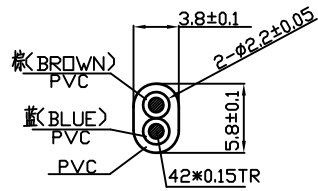

Querschnitt
Cross section

Zeichnung
Drawing

Euro Anschlusskabel
zum Anschluss von aktiven Lautsprecherboxen wie
z.B. SONOS® PLAY:1/PLAY:5

- Anschluss, Typ: Eurostecker (Typ C, CEE 7/16)
- Anschluss 2, Typ: Gerätebuchse C7
- Kabeltyp: H03VV-H2-F 2x 0,75 mm²
- Nennspannung: 250 V~
- Nennstromstärke: 2,5 A
- Materialien: Gehäuse/Kabelmantel: PVC
Innenleiter: Kupfer
- Konformität: NSR, RoHS, REACH

Euro connection cord
for connecting active loudspeakers, such as
SONOS® PLAY:1/PLAY:5

- Connection, Type: Euro M (Type C, CEE 7/16)
- Connection 2, Type: Device F C7
- Cable type: H03VV-H2-F 2x 0.75 mm²
- Nominal voltage: 250 V~
- Nominal current: 2.5 A
- Materials: Housing/Sheath: PVC
Inner conductor: copper
- Conformity: LVD, RoHS, REACH

Nr. / No.	Beschreibung / Description
73017	NK 104 S-100 SONOS® 1m schwarz
73018	NK 104 S-150 SONOS® 1,5m schwarz
73019	NK 104 S-200 SONOS® 2m schwarz
73020	NK 104 S-300 SONOS® 3m schwarz
73021	NK 104 S-500 SONOS® 5m schwarz